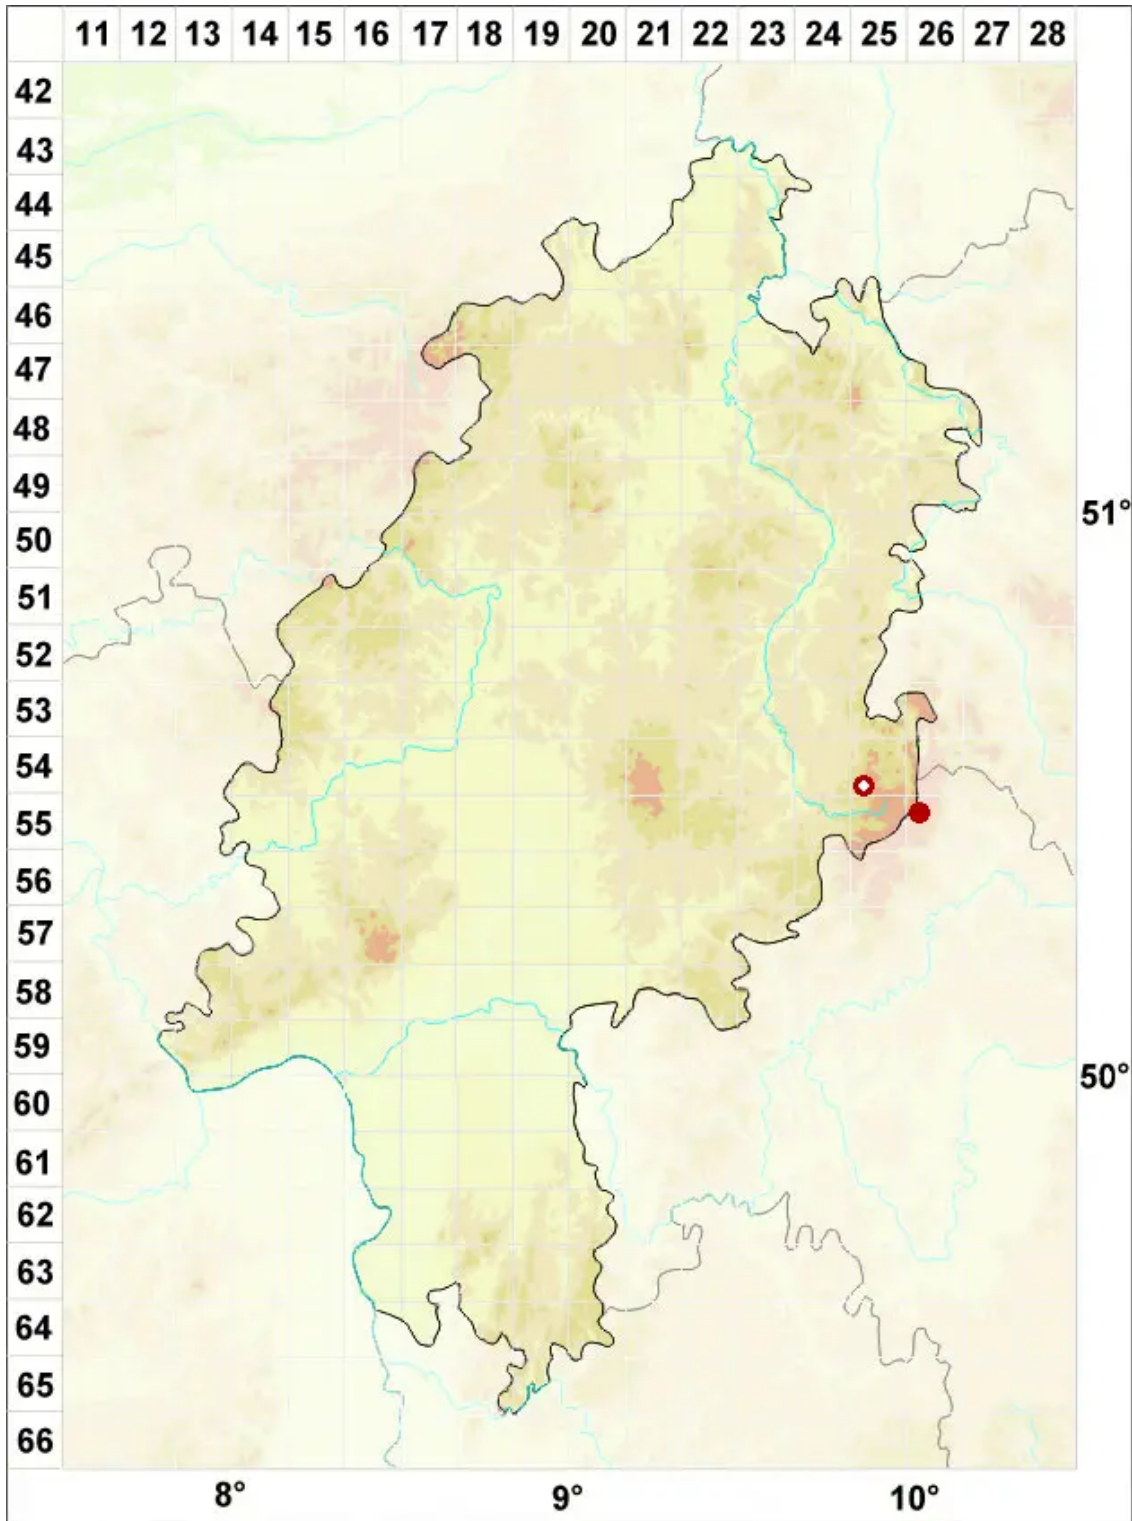

# Umbilicaria subglabra (Nyl.) Harm.

Kahle Nabelflechte

Legende:

**Symbole:**

Ausgefülltes Symbol:  
Zeitraum von 1980 bis heute (Aktuelle Angabe)

Leeres Symbol:  
Zeitraum vor 1980 (Altangabe)

Quadrat: Herbarbeleg