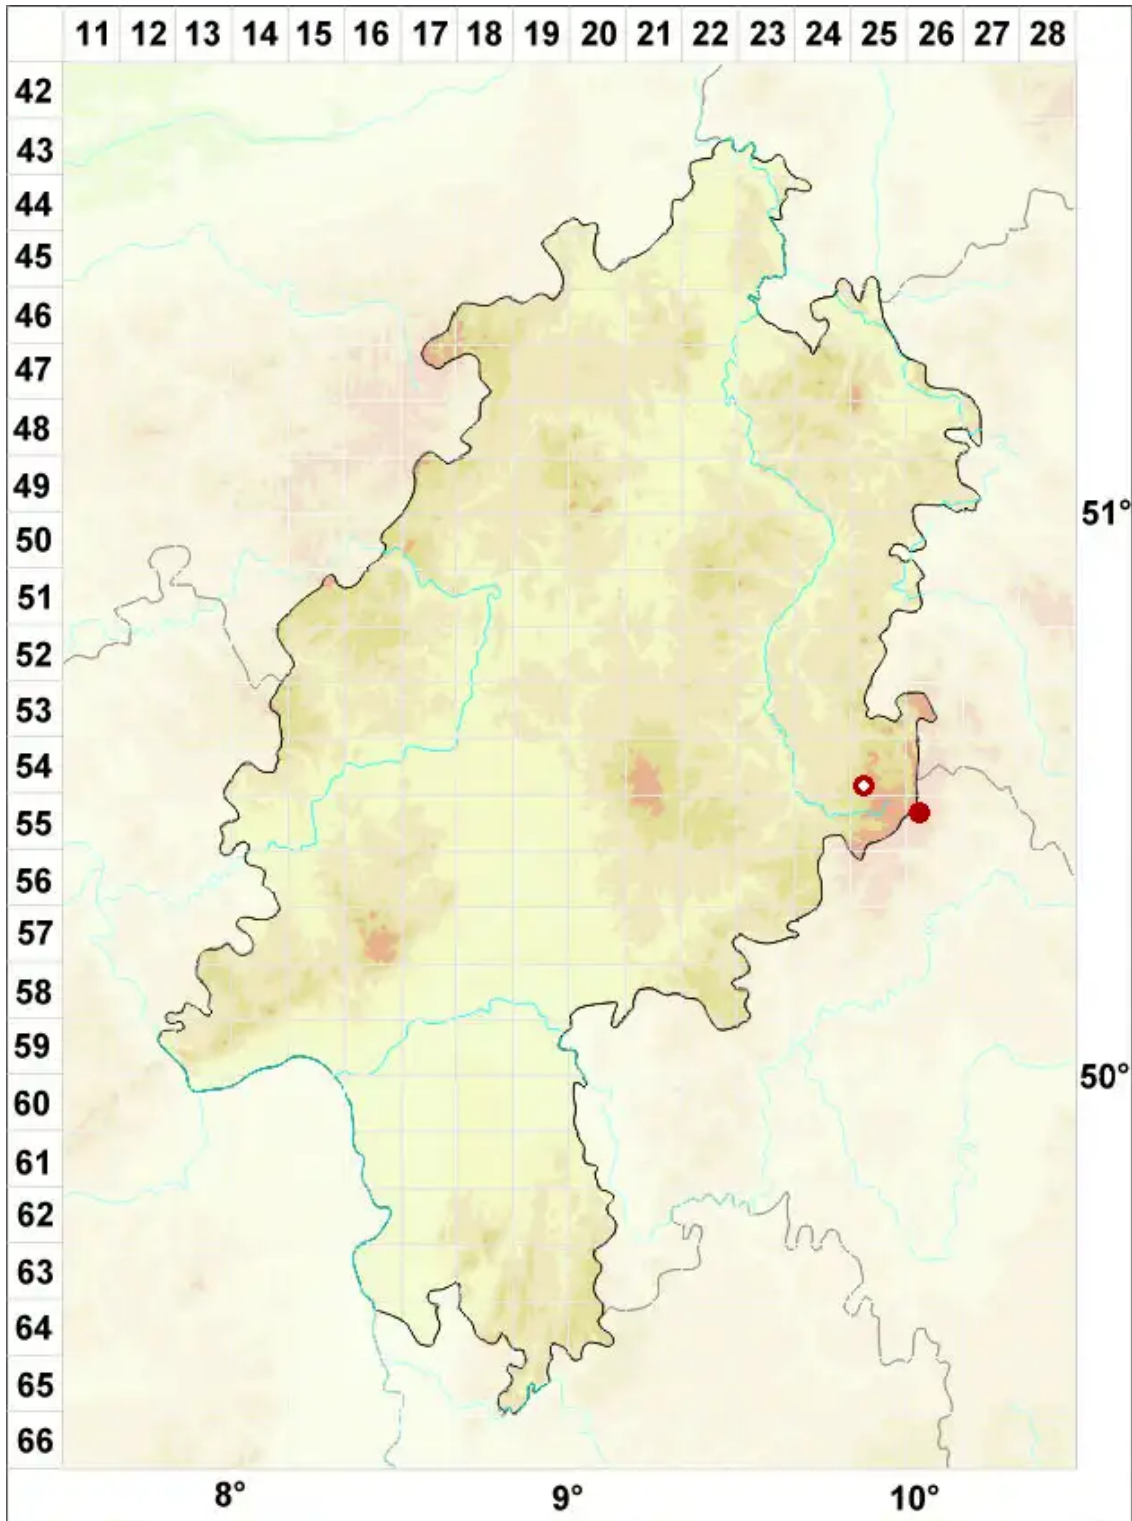

# Umbilicaria subglabra (Nyl.) Harm.

Kahle Nabelflechte

Legende:

**Symbole:**

Ausgefülltes Symbol:  
Zeitraum von 1980 bis heute (Aktuelle Angabe)

Leeres Symbol:  
Zeitraum vor 1980 (Altangabe)

Quadrat: Herbarbeleg