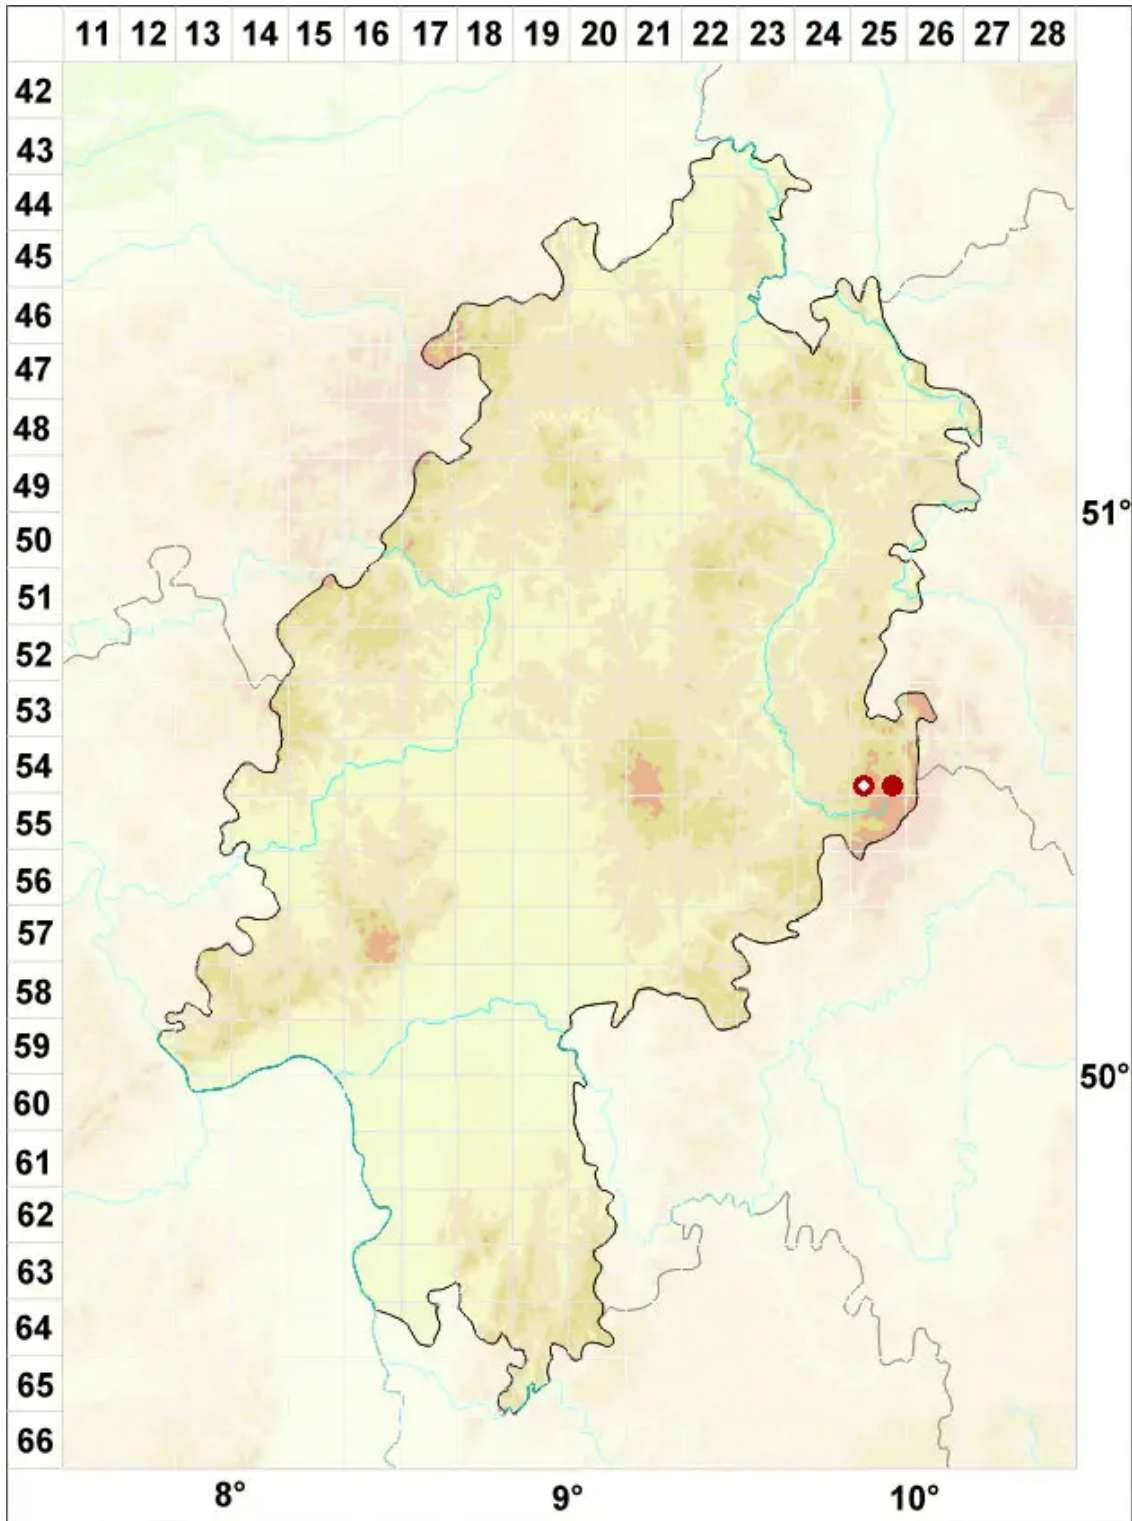

# Umbilicaria torrefacta (Lightf.) Schrad.

Runzelige Nabelflechte

Legende:

**Symbole:**

Ausgefülltes Symbol:  
Zeitraum von 1980 bis heute (Aktuelle Angabe)

Leeres Symbol:  
Zeitraum vor 1980 (Altangabe)

Quadrat: Herbarbeleg