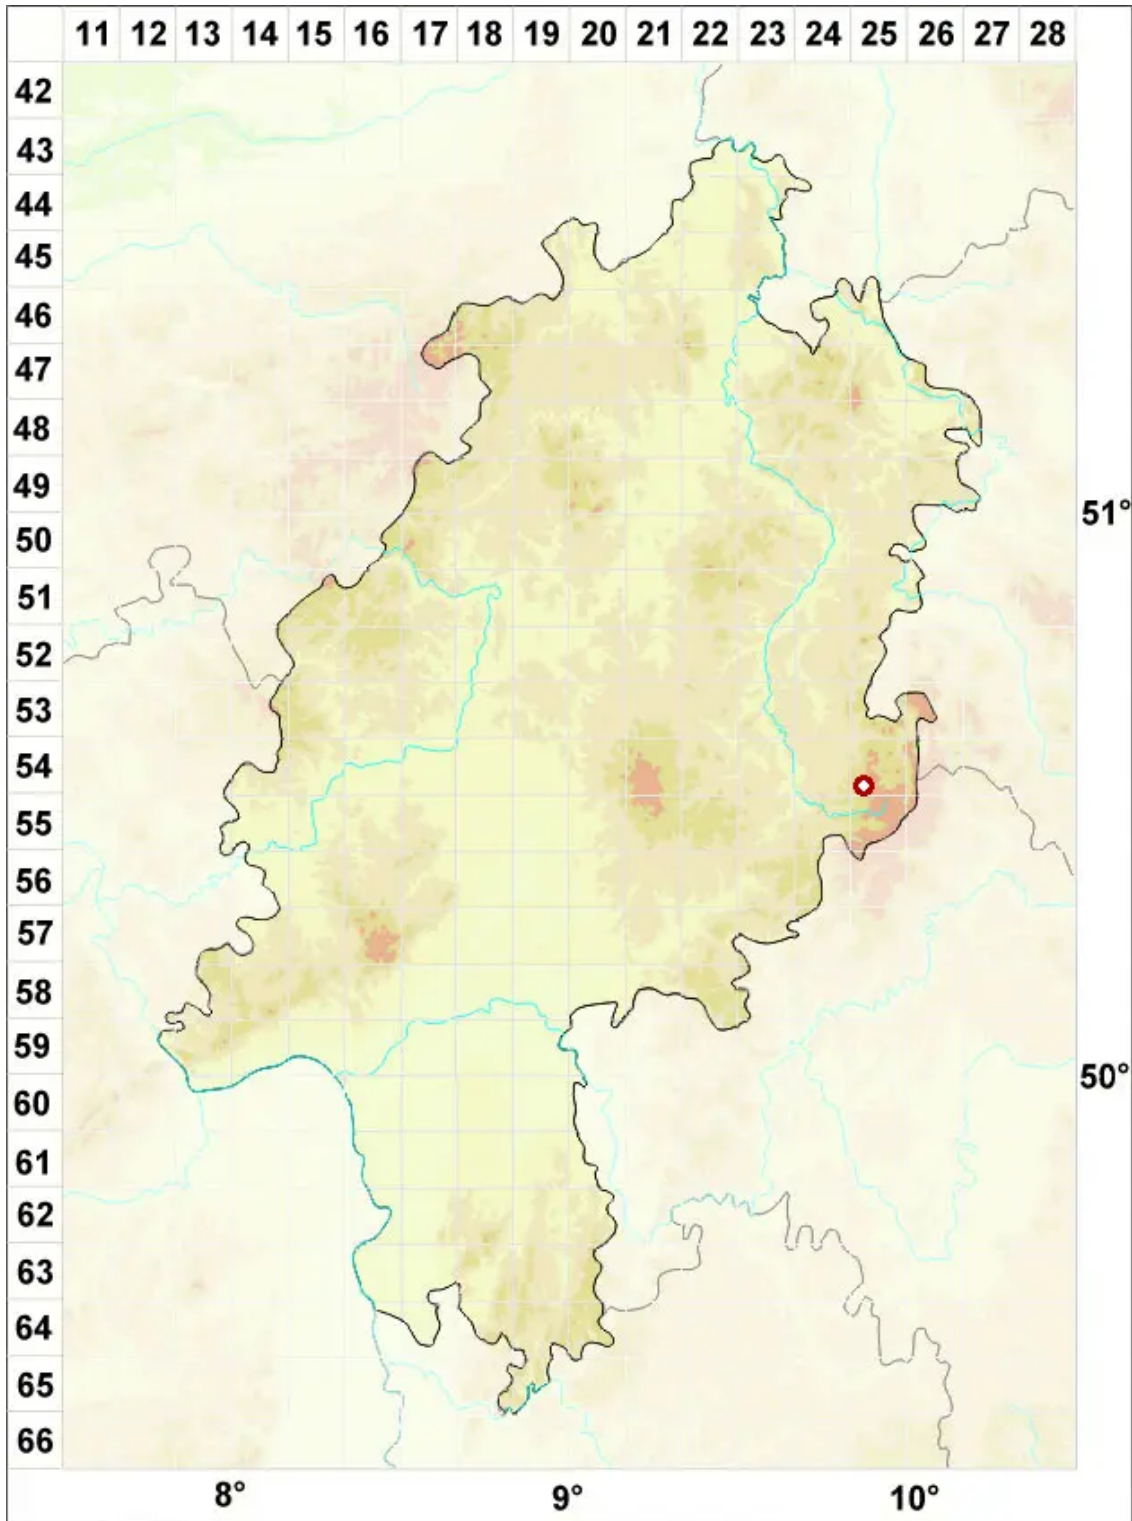

Umbilicaria vellea (L.) Hoffm.

Große Nabelflechte

Legende:

- Symbole:**
- Ausgefülltes Symbol:
Zeitraum von 1980 bis heute (Aktuelle Angabe)
 - Leeres Symbol:
Zeitraum vor 1980 (Altangabe)
 - Quadrat: Herbarbeleg