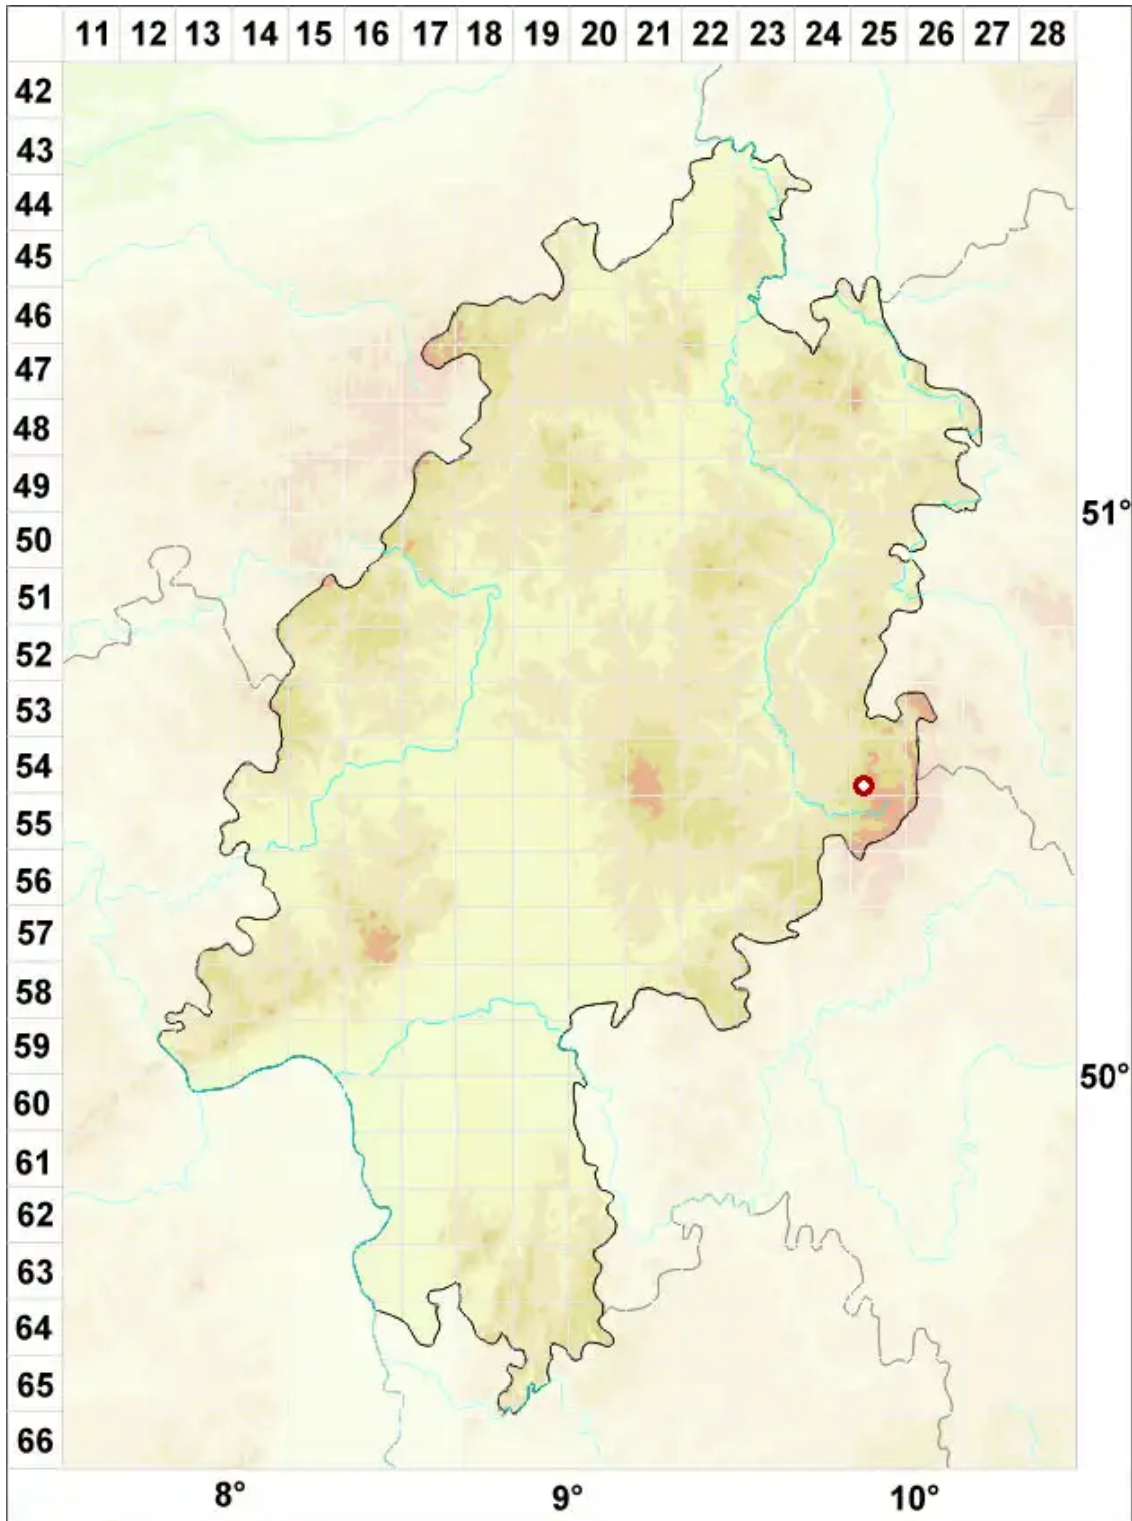

# Umbilicaria vellea (L.) Hoffm.

Große Nabelflechte

Legende:

**Symbole:**

Ausgefülltes Symbol:  
Zeitraum von 1980 bis heute (Aktuelle Angabe)

Leeres Symbol:  
Zeitraum vor 1980 (Altangabe)

Quadrat: Herbarbeleg