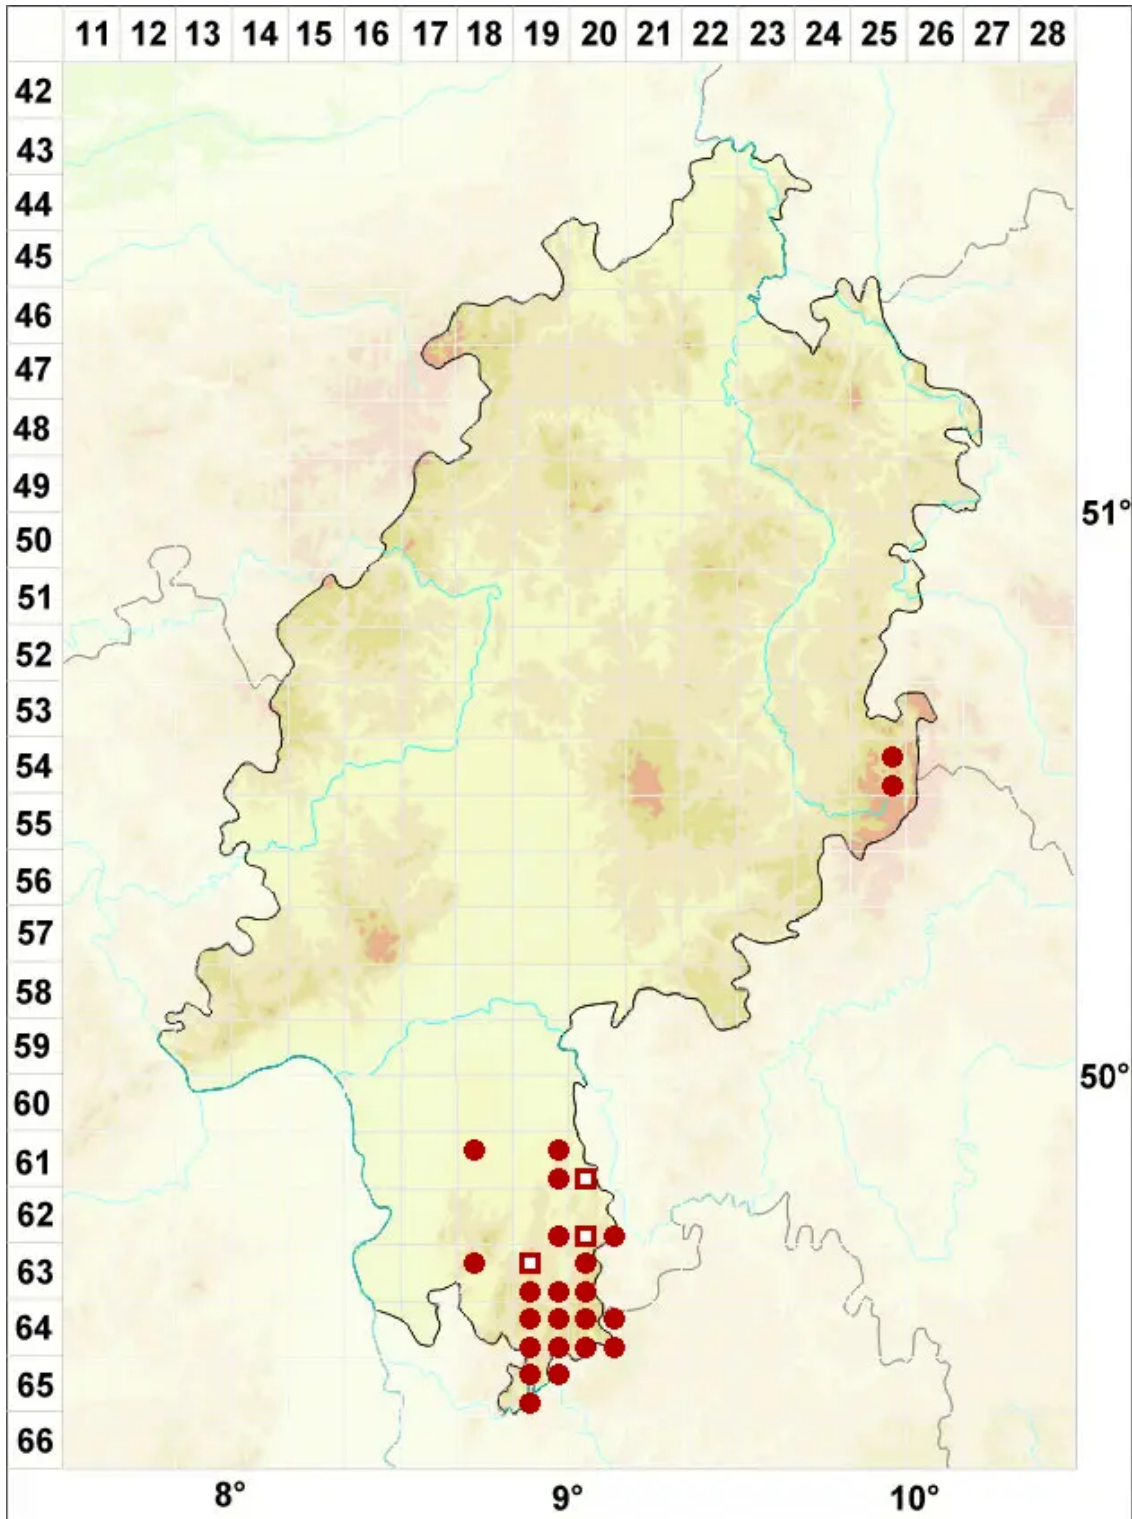

# Usnea dasypoga (Ach.) Nyl.

Gewöhnliche Bartflechte

Legende:

- Symbole:**
- Ausgefülltes Symbol:  
Zeitraum von 1980 bis heute (Aktuelle Angabe)
  - Leeres Symbol:  
Zeitraum vor 1980 (Altangabe)
  - Quadrat: Herbarbeleg