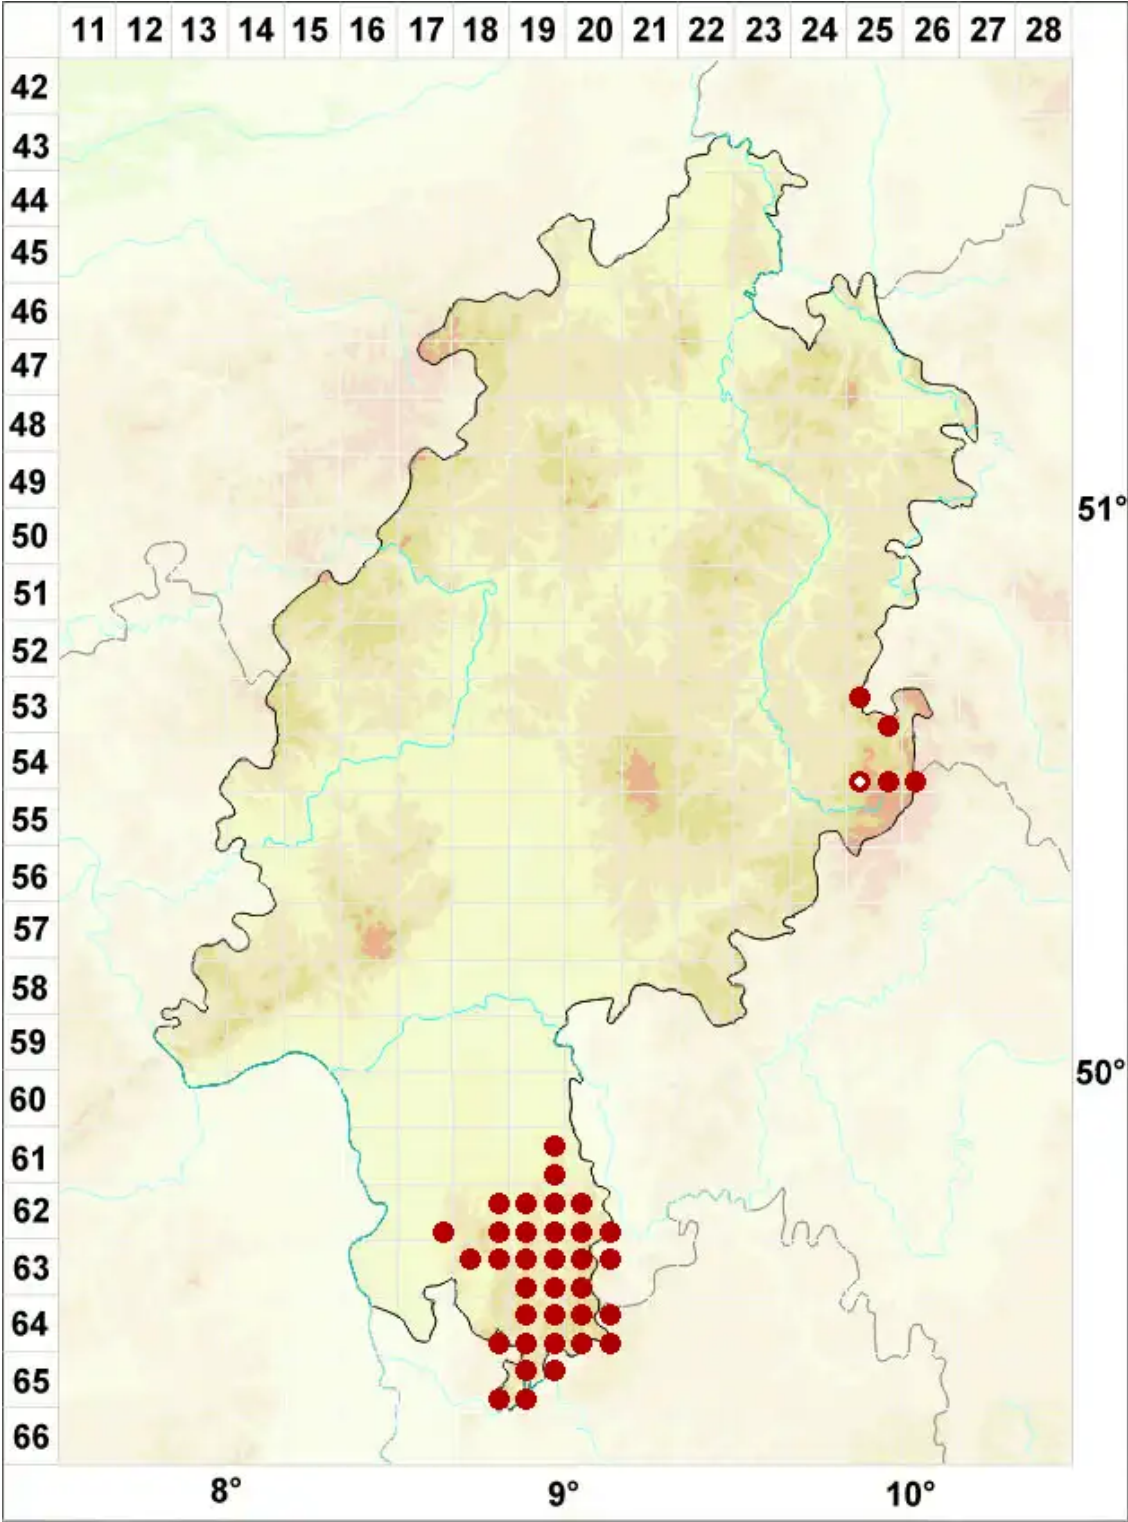

Pertusaria hemisphaerica (Flörke) Erichsen

Legende:

- Symbole:**
- Ausgefülltes Symbol:
Zeitraum von 1980 bis heute (Aktuelle Angabe)
 - Leeres Symbol:
Zeitraum vor 1980 (Altangabe)
 - Quadrat: Herbarbeleg