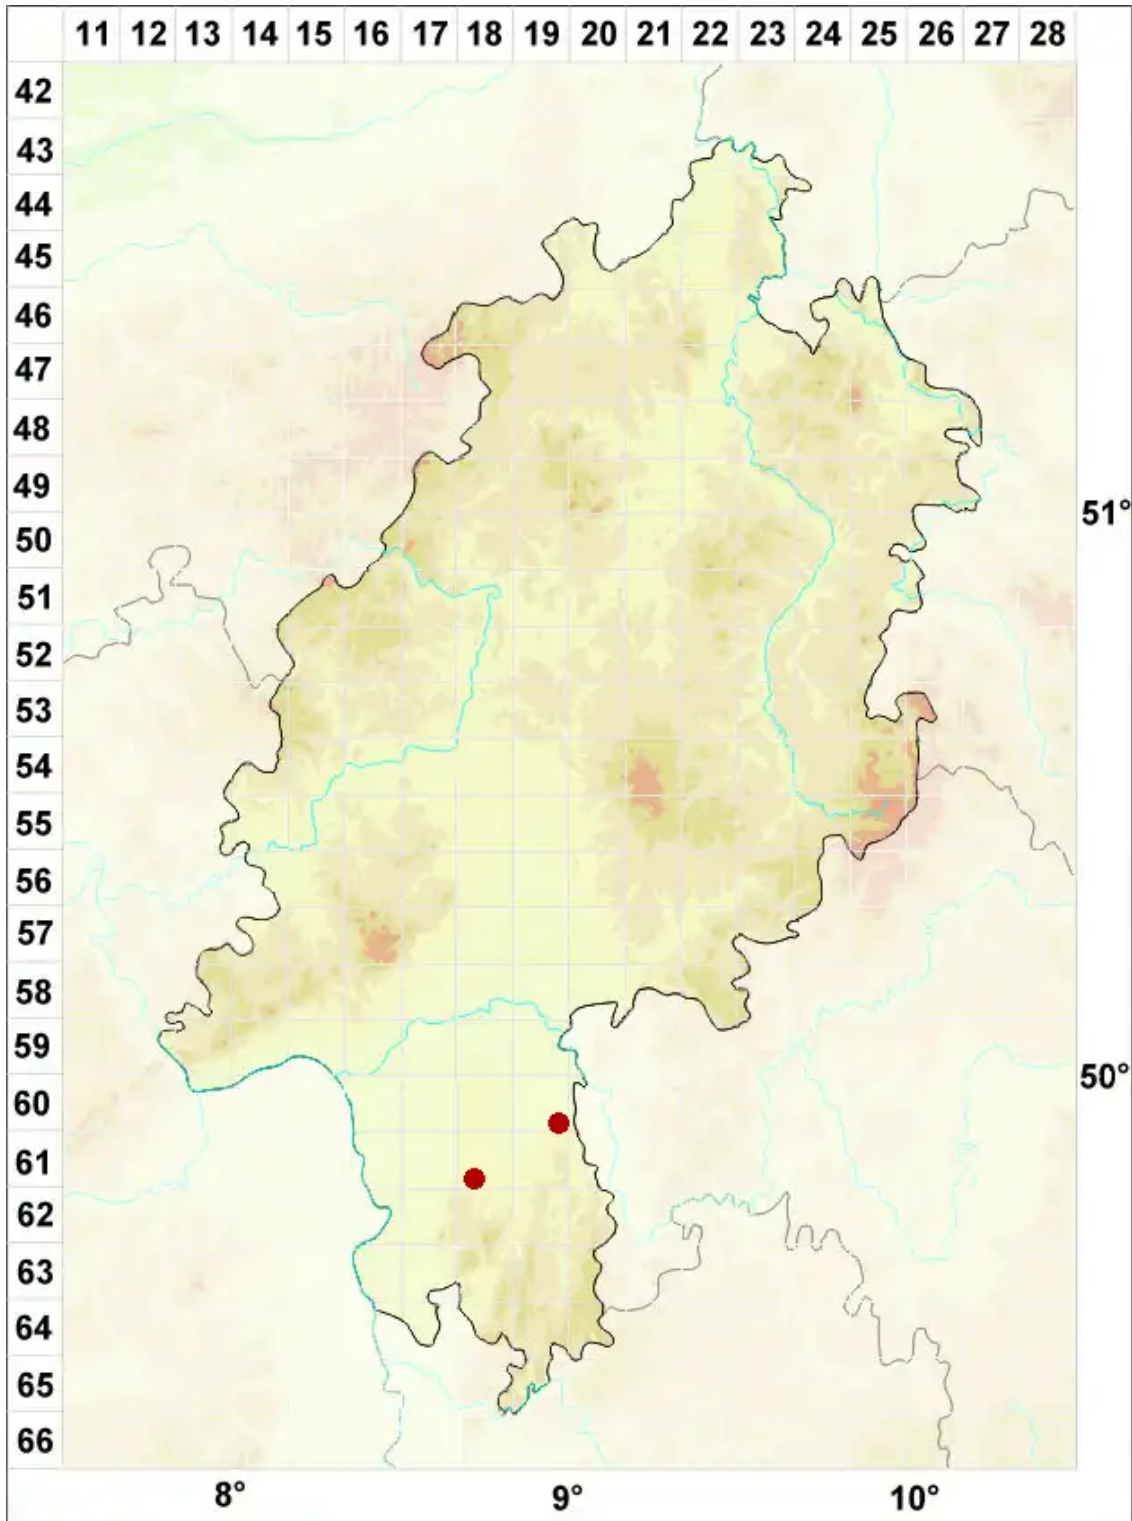

Caloplaca aurantia (Pers.) Hellb.

Orangeroter Schönfleck

Legende:

Symbole:

Ausgefülltes Symbol:
Zeitraum von 1980 bis heute (Aktuelle Angabe)

Leeres Symbol:
Zeitraum vor 1980 (Altangabe)

Quadrat: Herbarbeleg