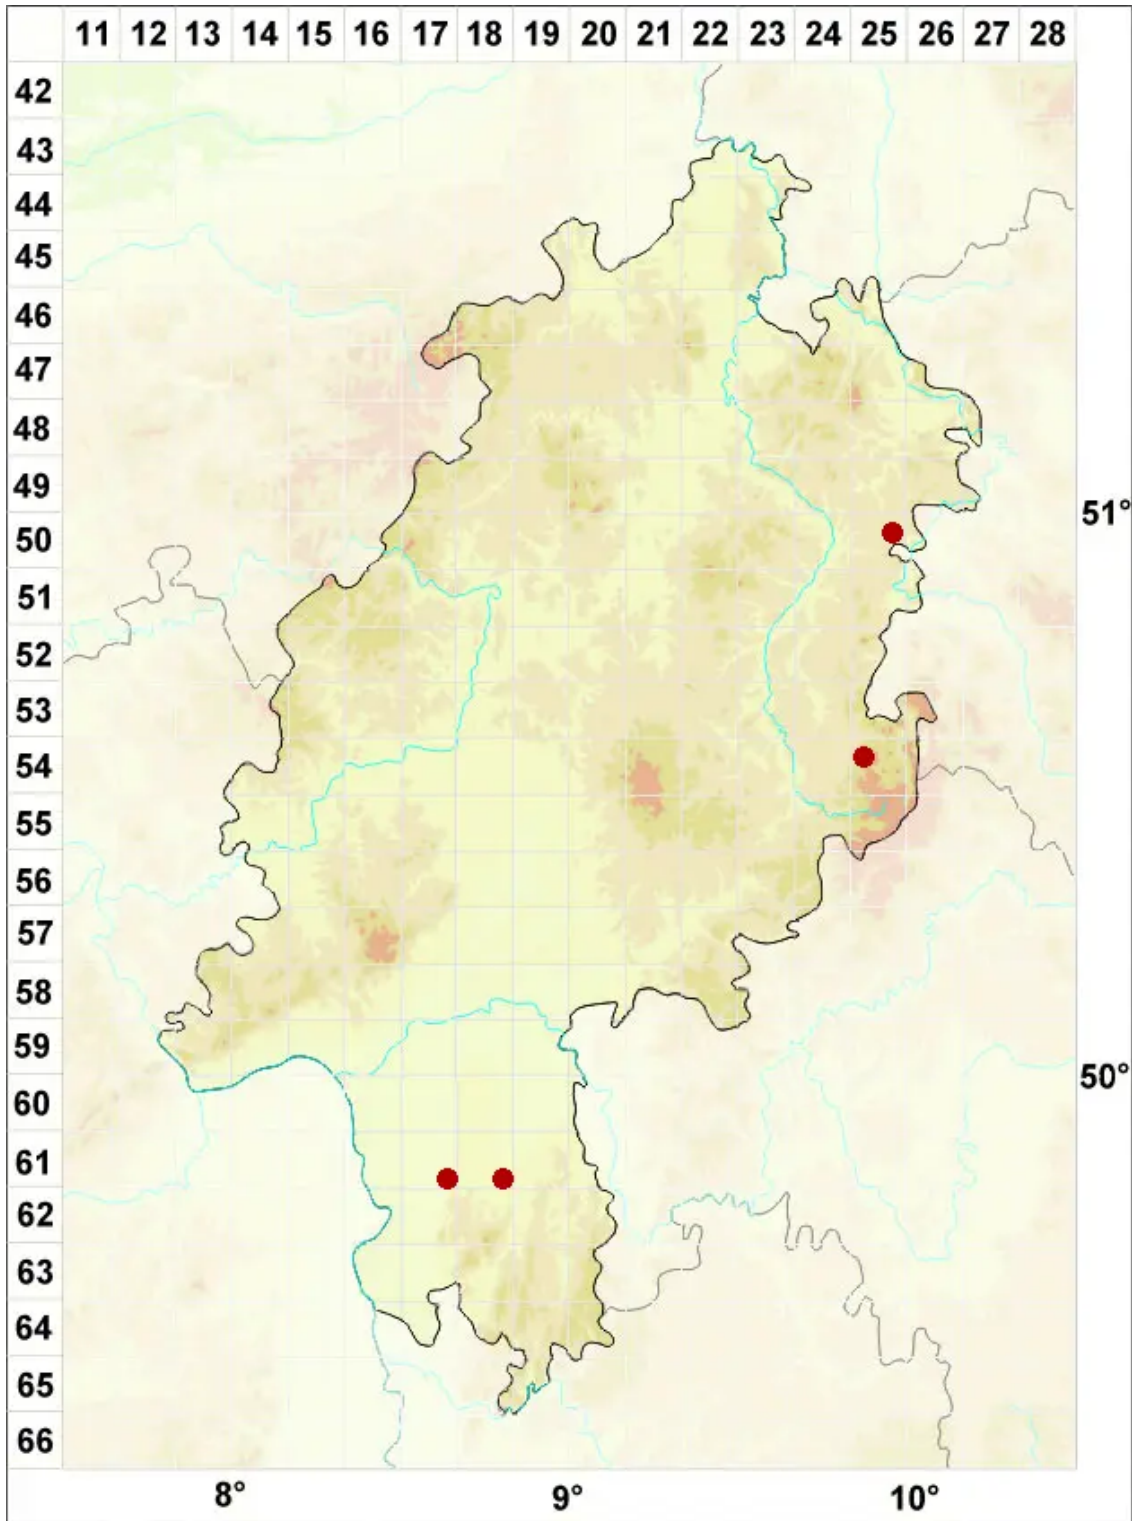

Verrucaria bryoctona (Th. Fr.) Orange

Erd-Warzenflechte

Legende:

Symbole:

Ausgefülltes Symbol:
Zeitraum von 1980 bis heute (Aktuelle Angabe)

Leeres Symbol:
Zeitraum vor 1980 (Altangabe)

Quadrat: Herbarbeleg