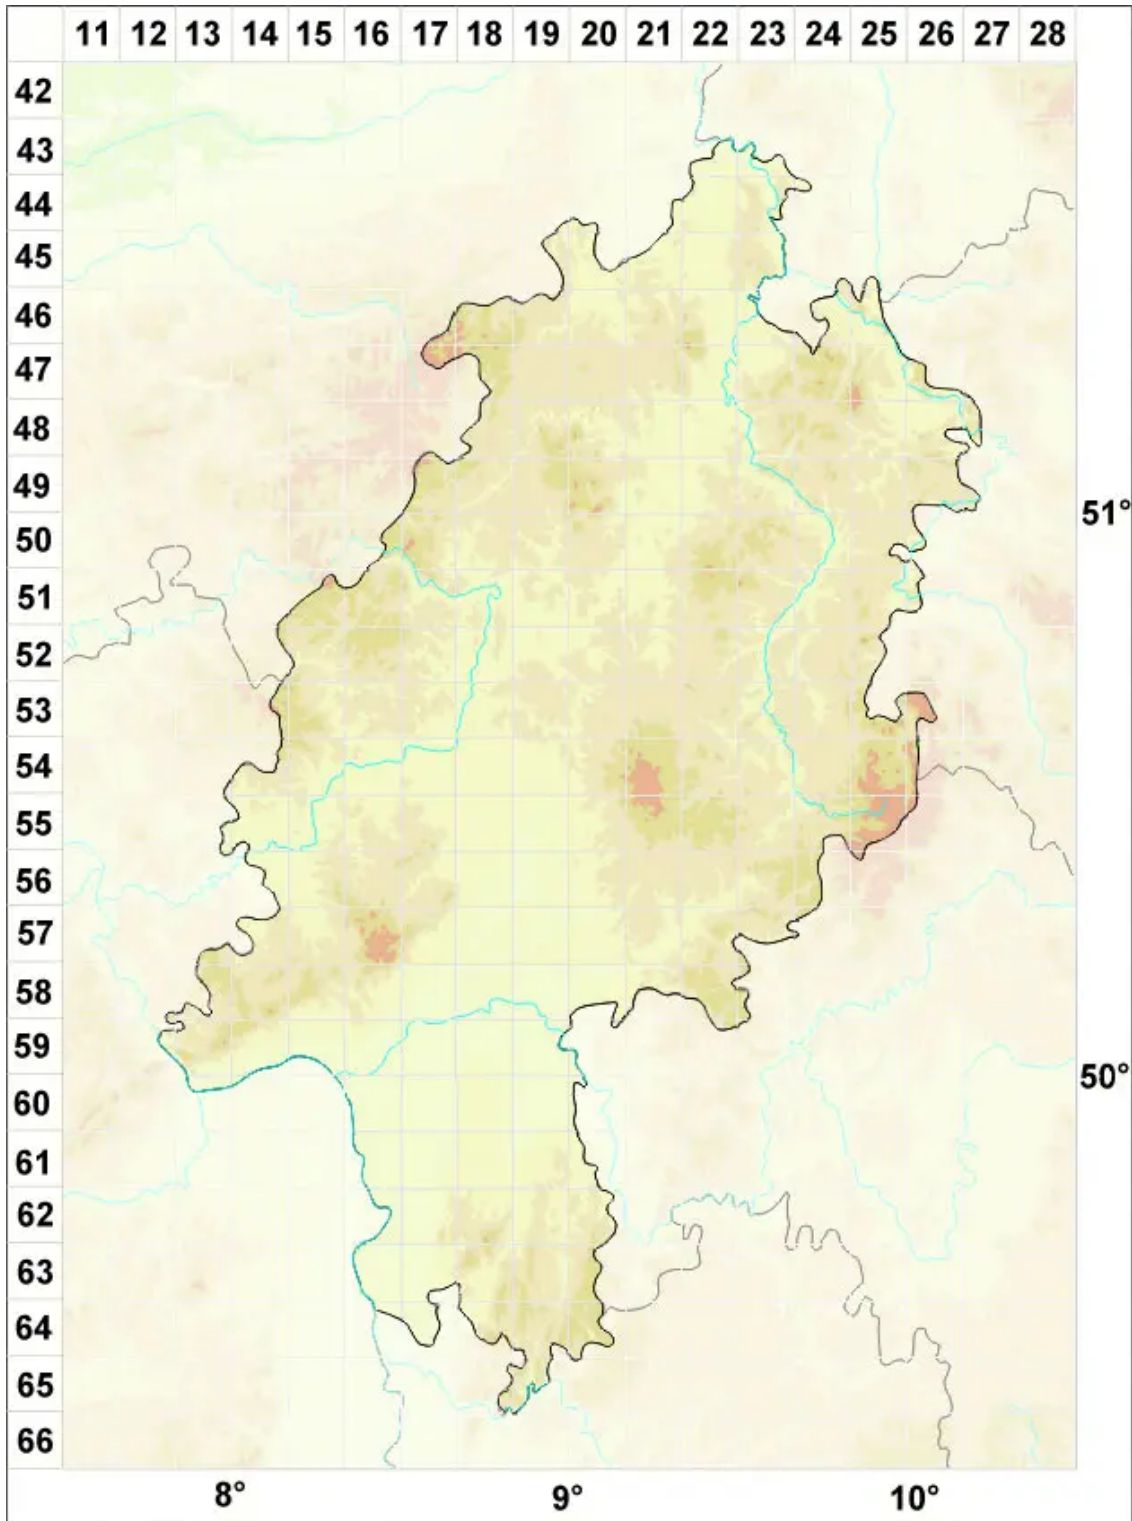

Verrucaria cernaensis Zschacke

Cerna-Warzenflechte

Legende:

- Symbole:**
- Ausgefülltes Symbol:
Zeitraum von 1980 bis heute (Aktuelle Angabe)
 - Leeres Symbol:
Zeitraum vor 1980 (Altangabe)
 - Quadrat: Herbarbeleg