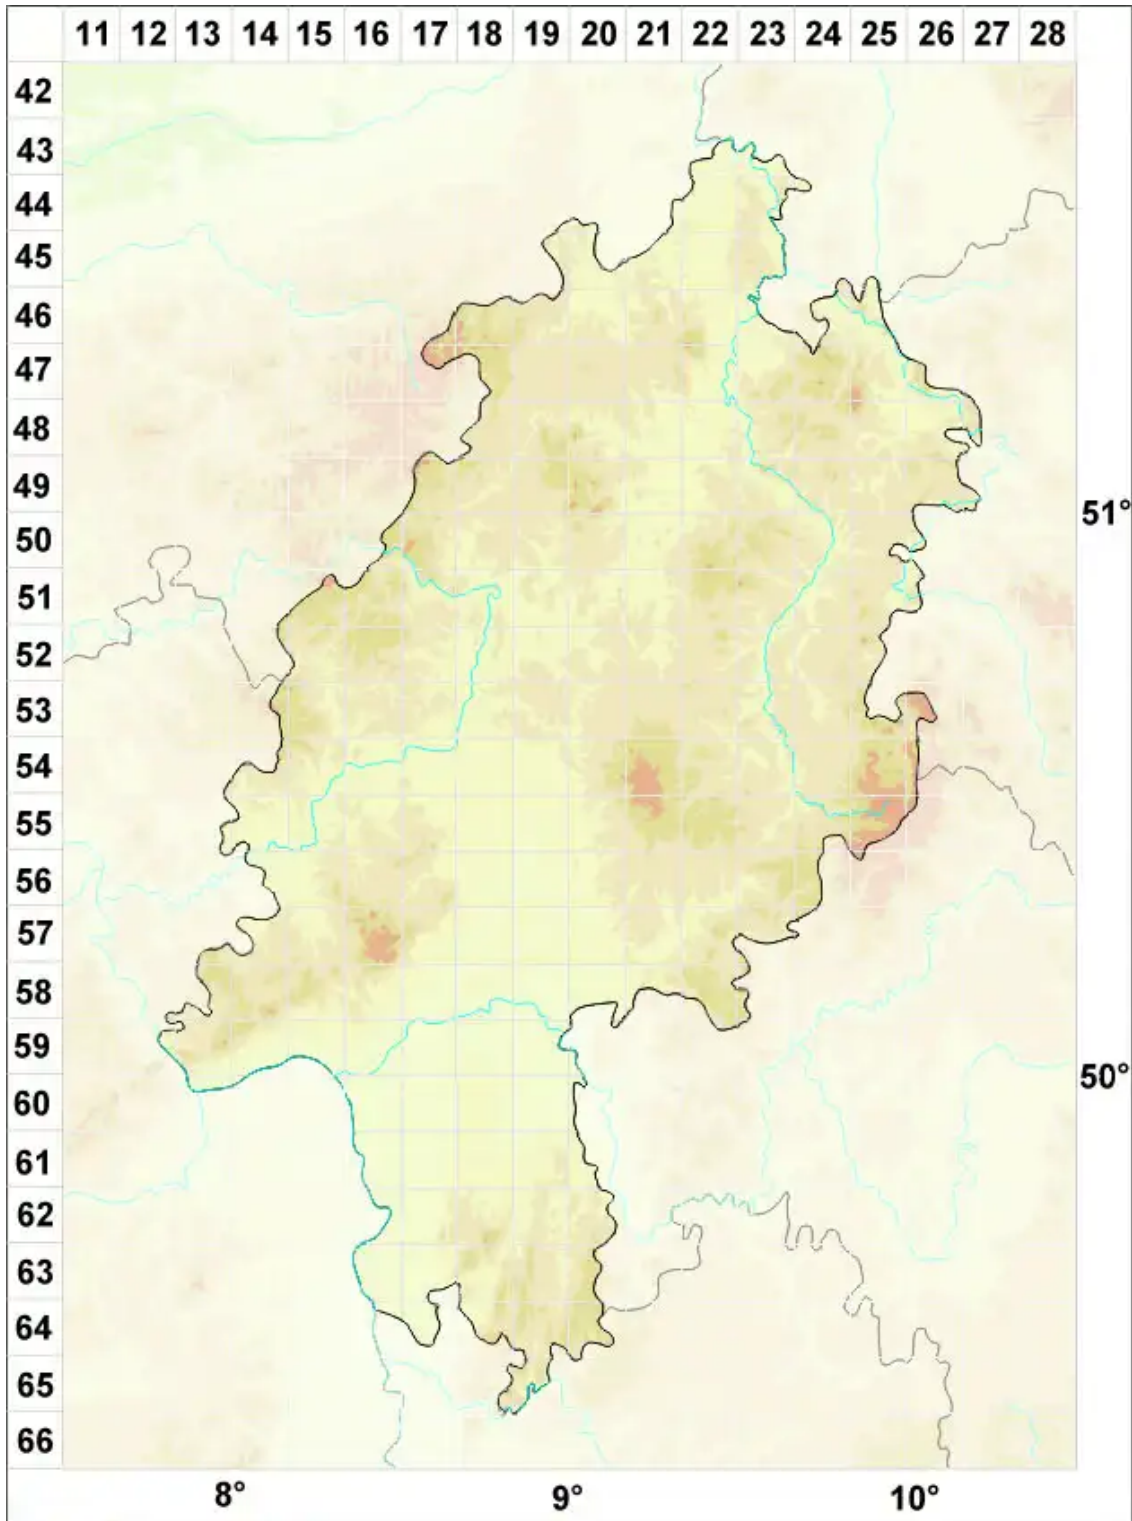

Verrucaria cernaensis Zschacke

Cerna-Warzenflechte

Legende:

- Symbole:**
- Ausgefülltes Symbol:
Zeitraum von 1980 bis heute (Aktuelle Angabe)
 - Leeres Symbol:
Zeitraum vor 1980 (Altangabe)
 - Quadrat: Herbarbeleg