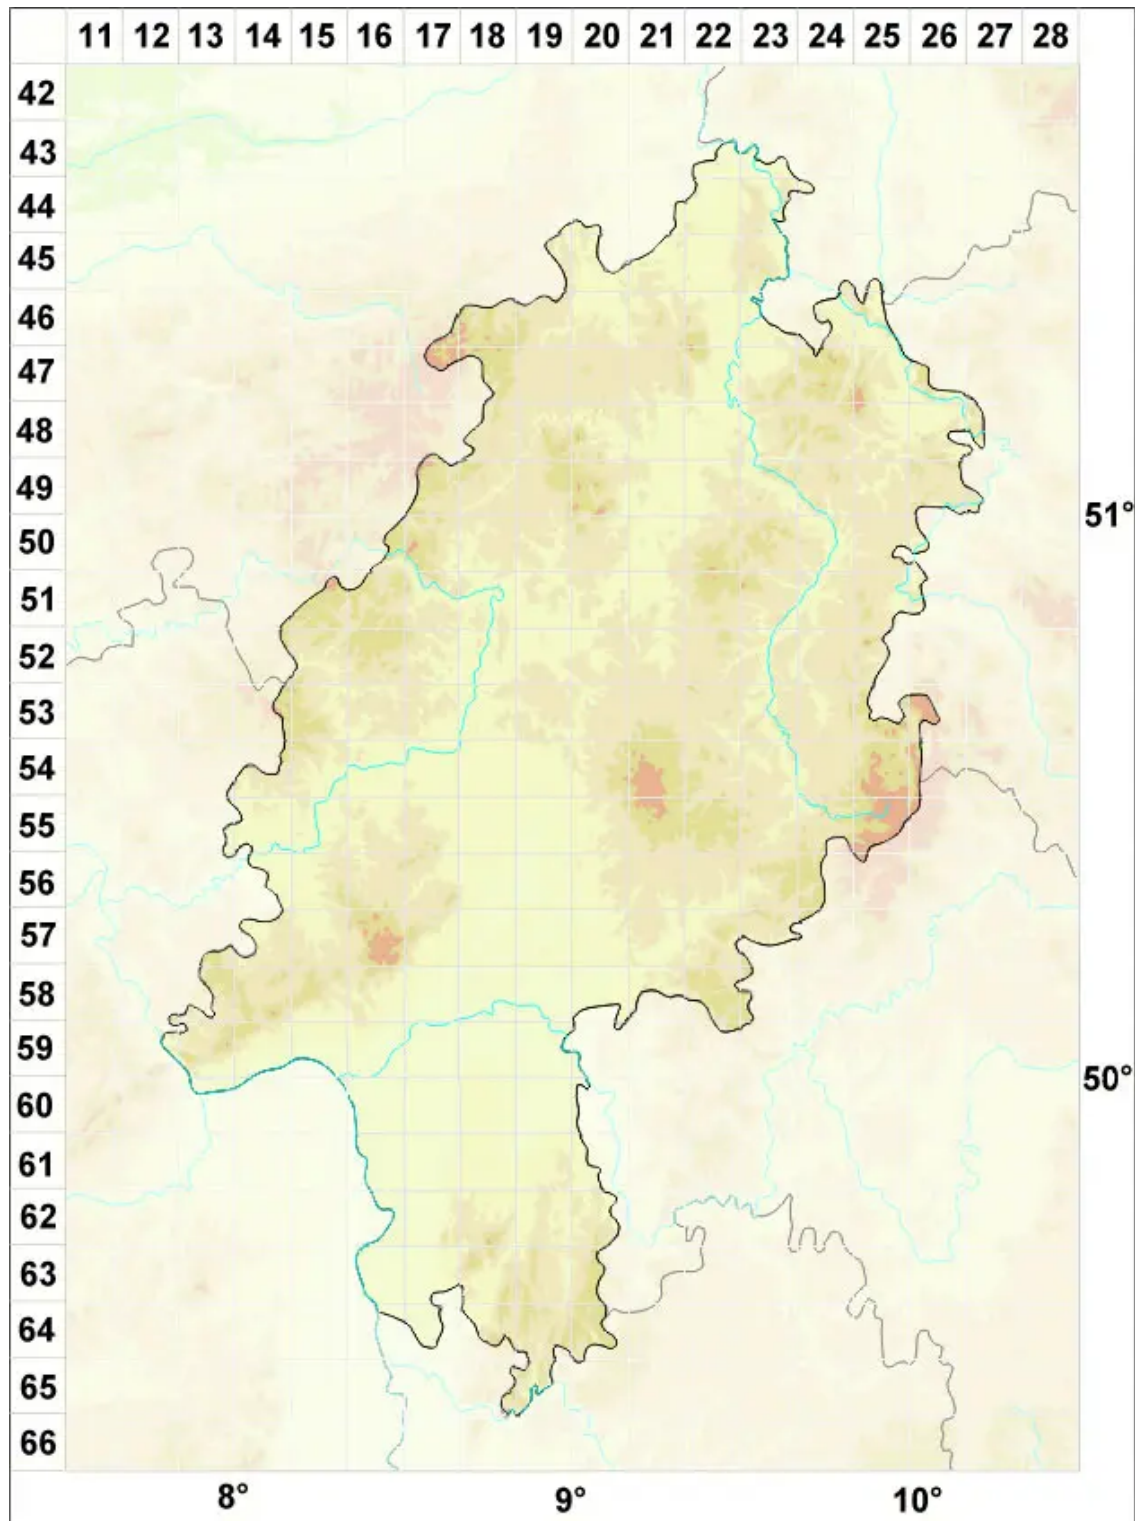

Verrucaria commutata Zschacke

Verwechselte Warzenflechte

Legende:

Symbole:

Ausgefülltes Symbol:
Zeitraum von 1980 bis heute (Aktuelle Angabe)

Leeres Symbol:
Zeitraum vor 1980 (Altangabe)

Quadrat: Herbarbeleg