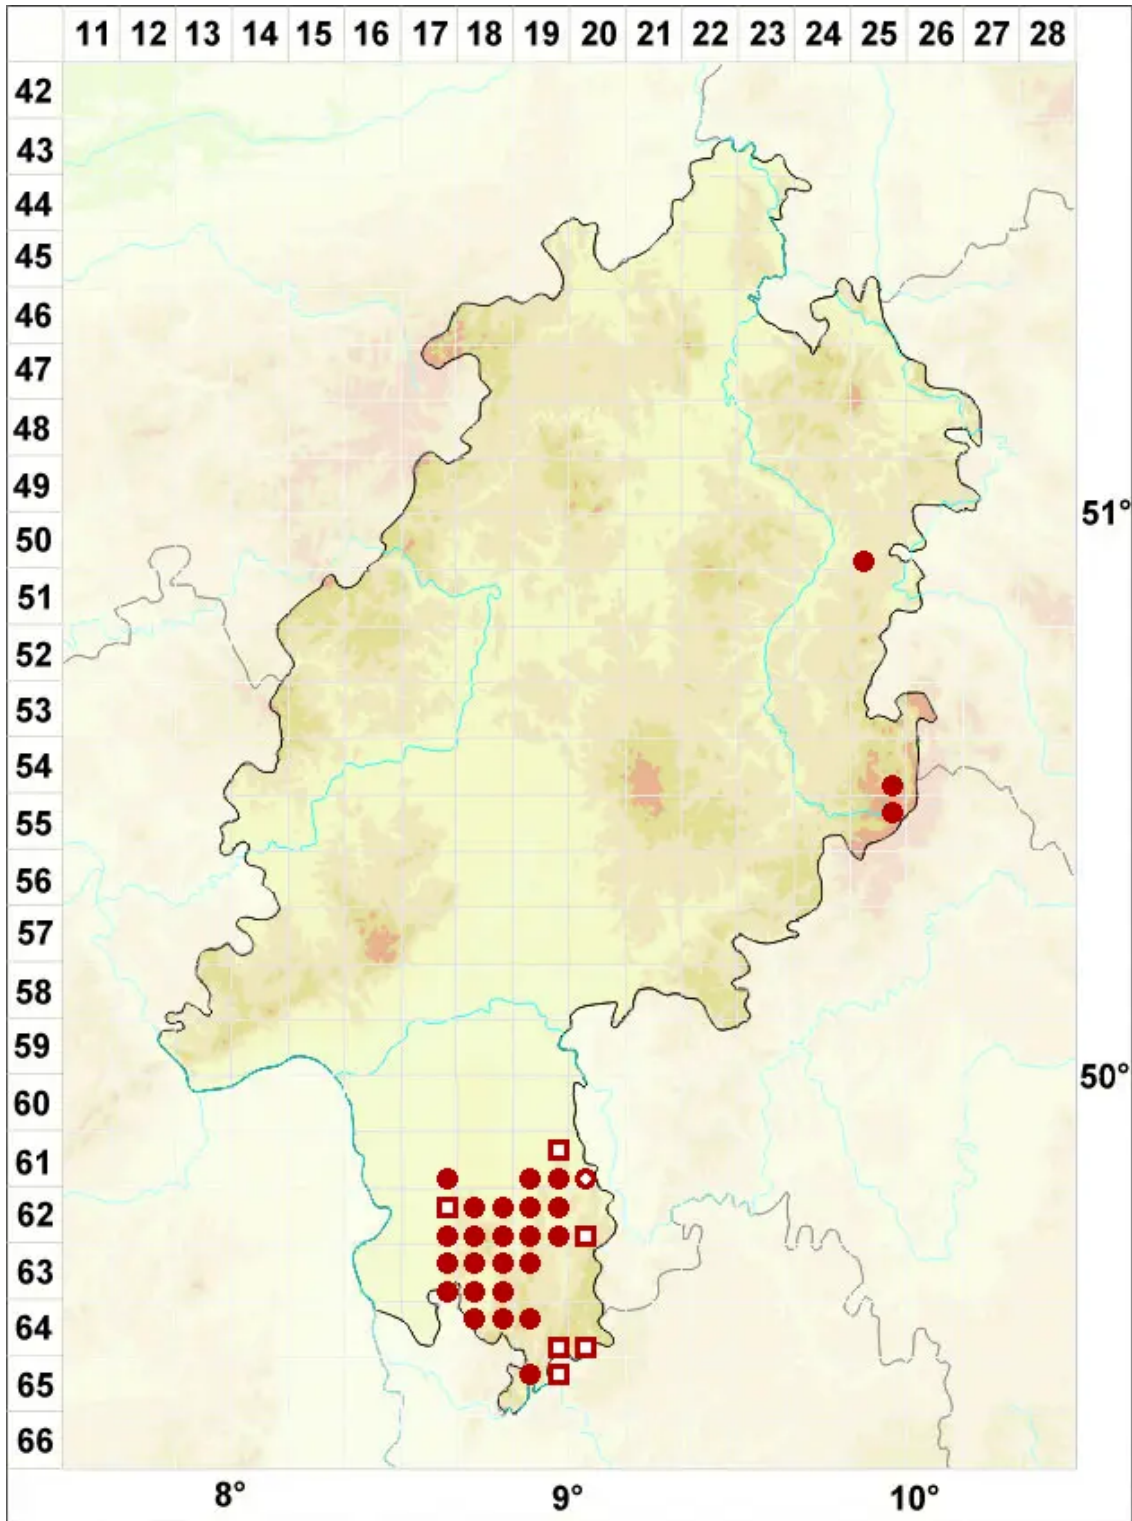

Verrucaria hydrela Ach.

Legende:

- Symbole:**
Ausgefülltes Symbol:
Zeitraum von 1980 bis heute (Aktuelle Angabe)
Leeres Symbol:
Zeitraum vor 1980 (Altangabe)
Quadrat: Herbarbeleg