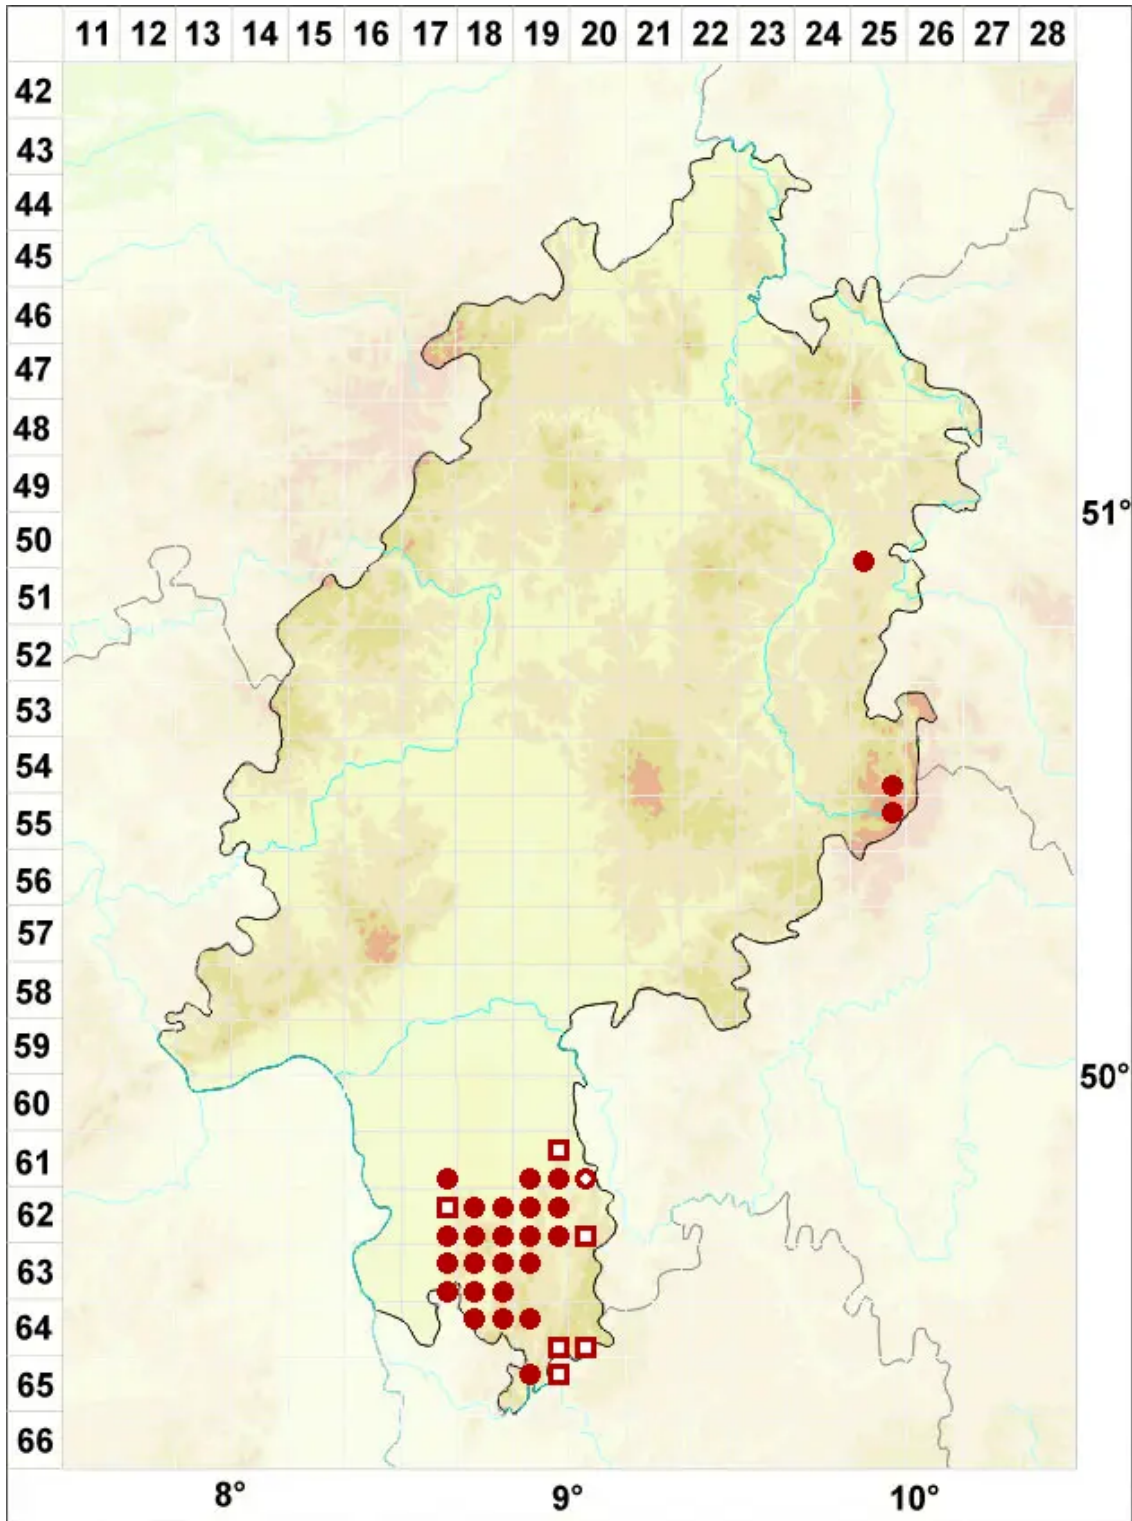

# Verrucaria hydrela Ach.

Legende:

- Symbole:**  
Ausgefülltes Symbol:  
Zeitraum von 1980 bis heute (Aktuelle Angabe)  
Leeres Symbol:  
Zeitraum vor 1980 (Altangabe)  
Quadrat: Herbarbeleg