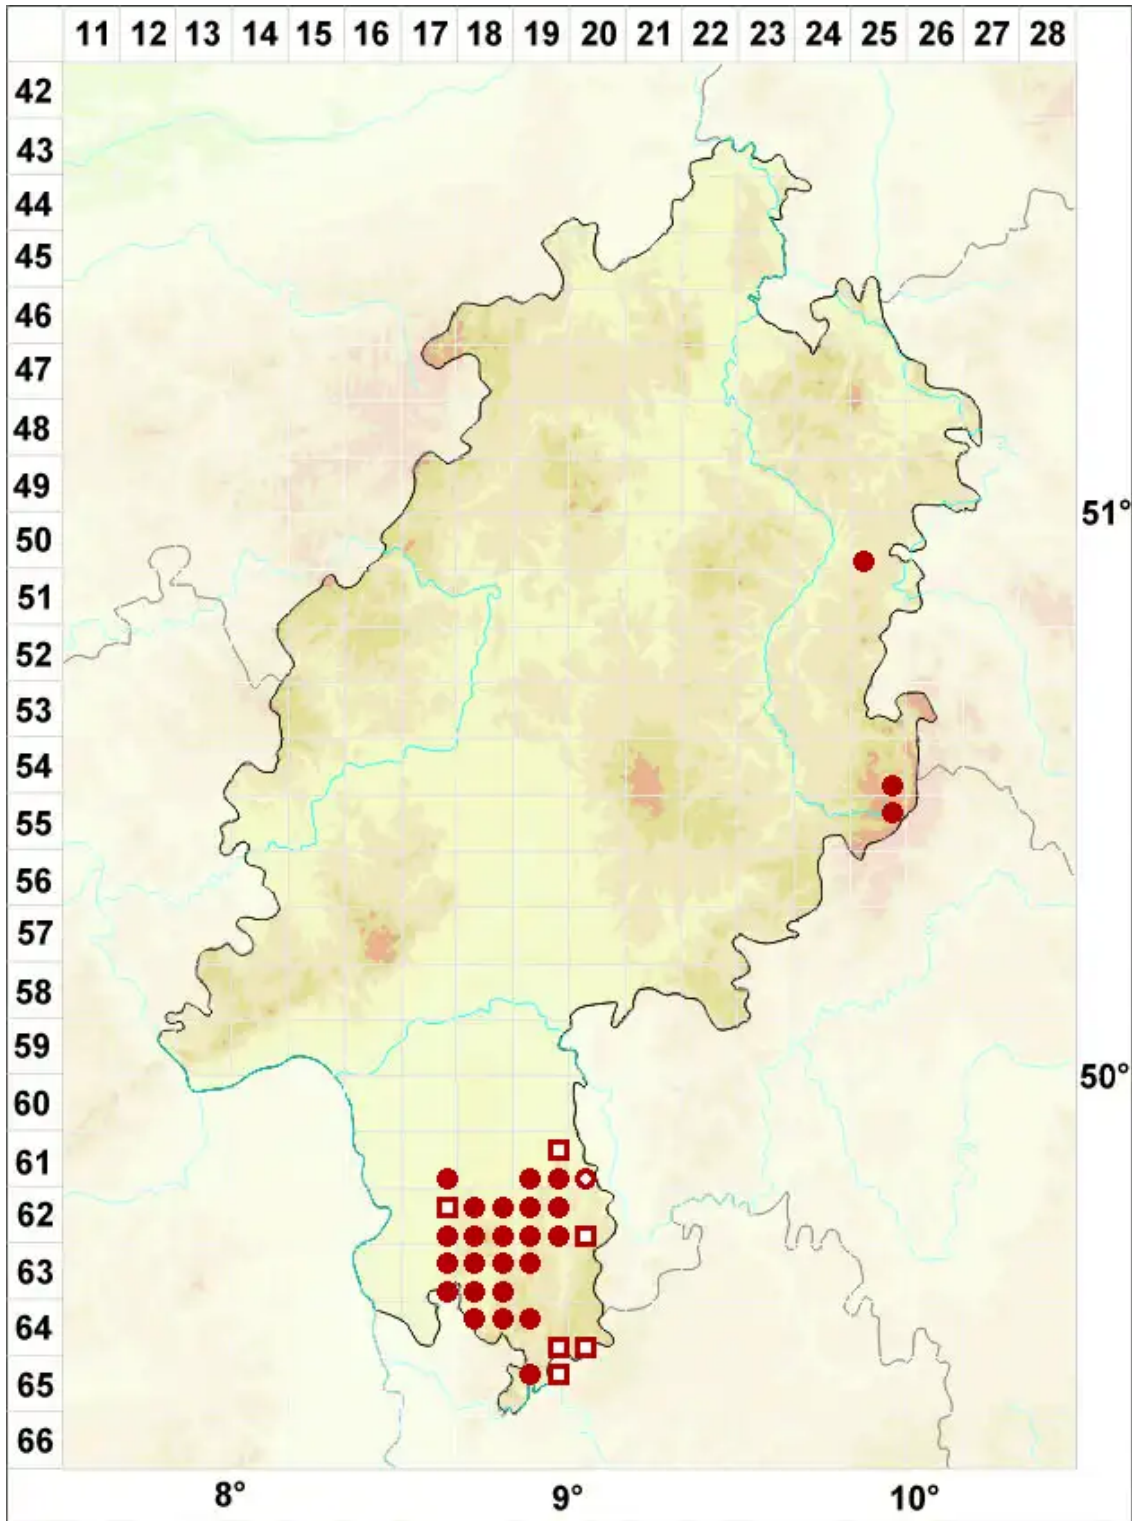

Verrucaria hydrela Ach.

Legende:

- Symbole:**
Ausgefülltes Symbol:
Zeitraum von 1980 bis heute (Aktuelle Angabe)
Leeres Symbol:
Zeitraum vor 1980 (Altangabe)
Quadrat: Herbarbeleg