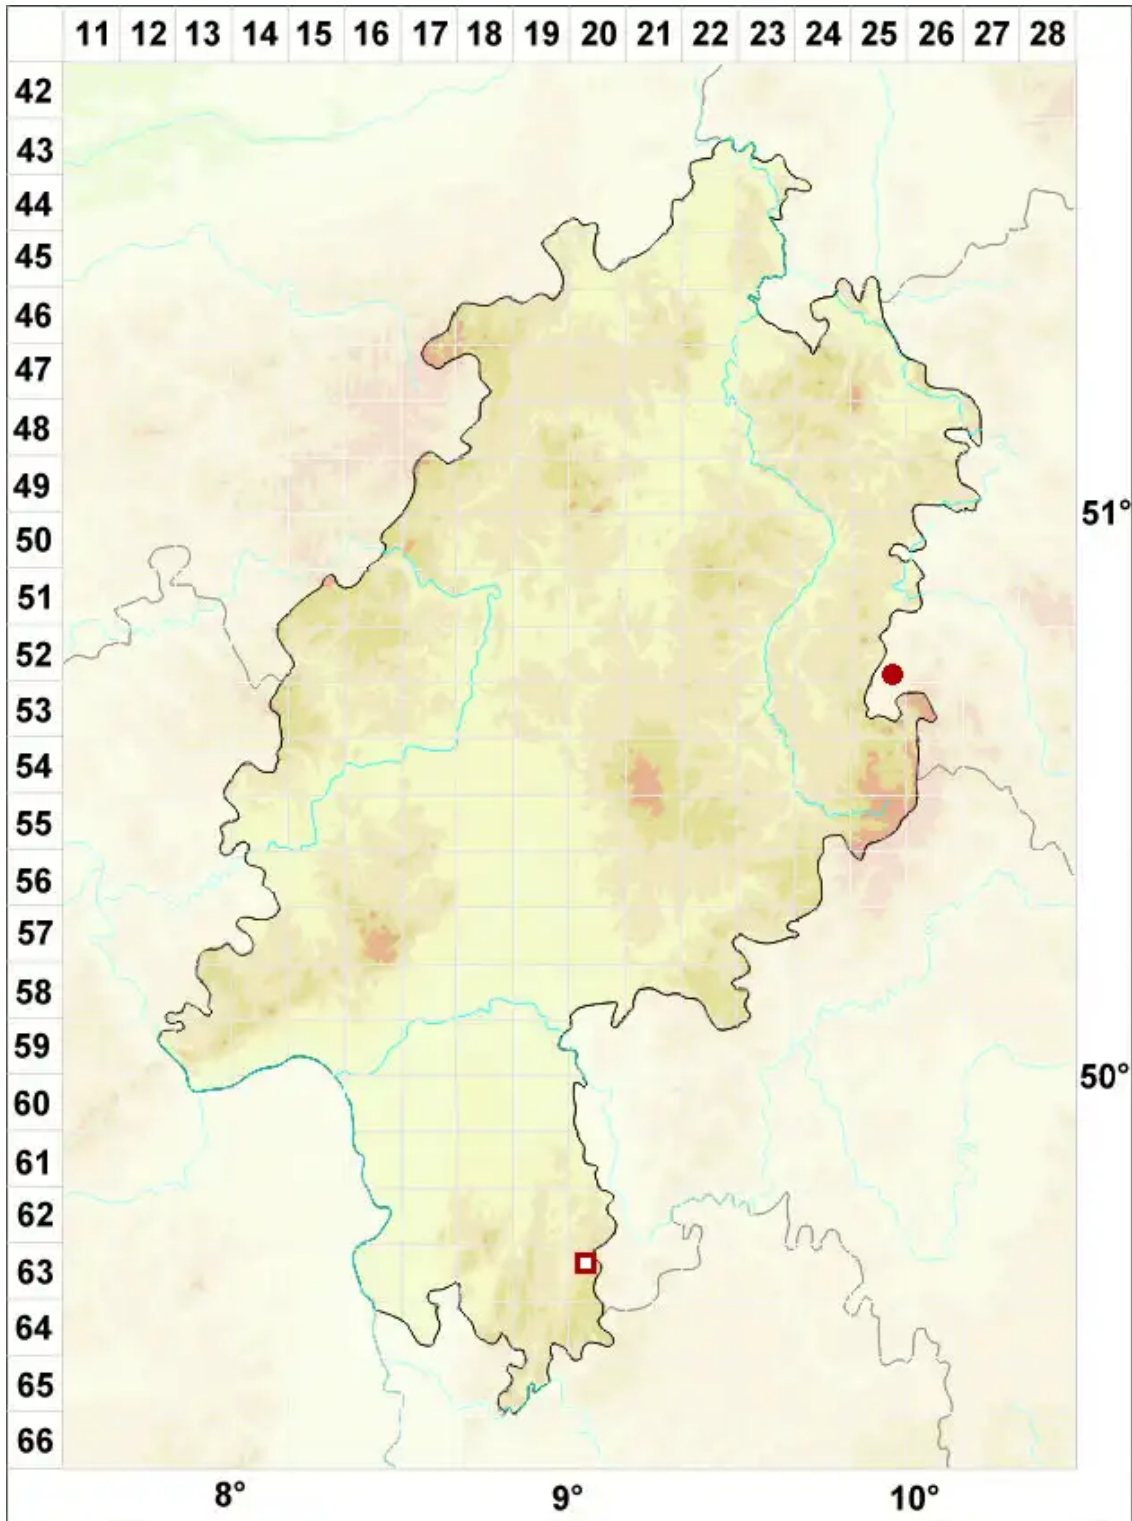

Verrucaria foveolata (Flörke) A. Massal.

Kleingrubige Warzenflechte

Legende:

Symbole:

Ausgefülltes Symbol:
Zeitraum von 1980 bis heute (Aktuelle Angabe)

Leeres Symbol:
Zeitraum vor 1980 (Altangabe)

Quadrat: Herbarbeleg