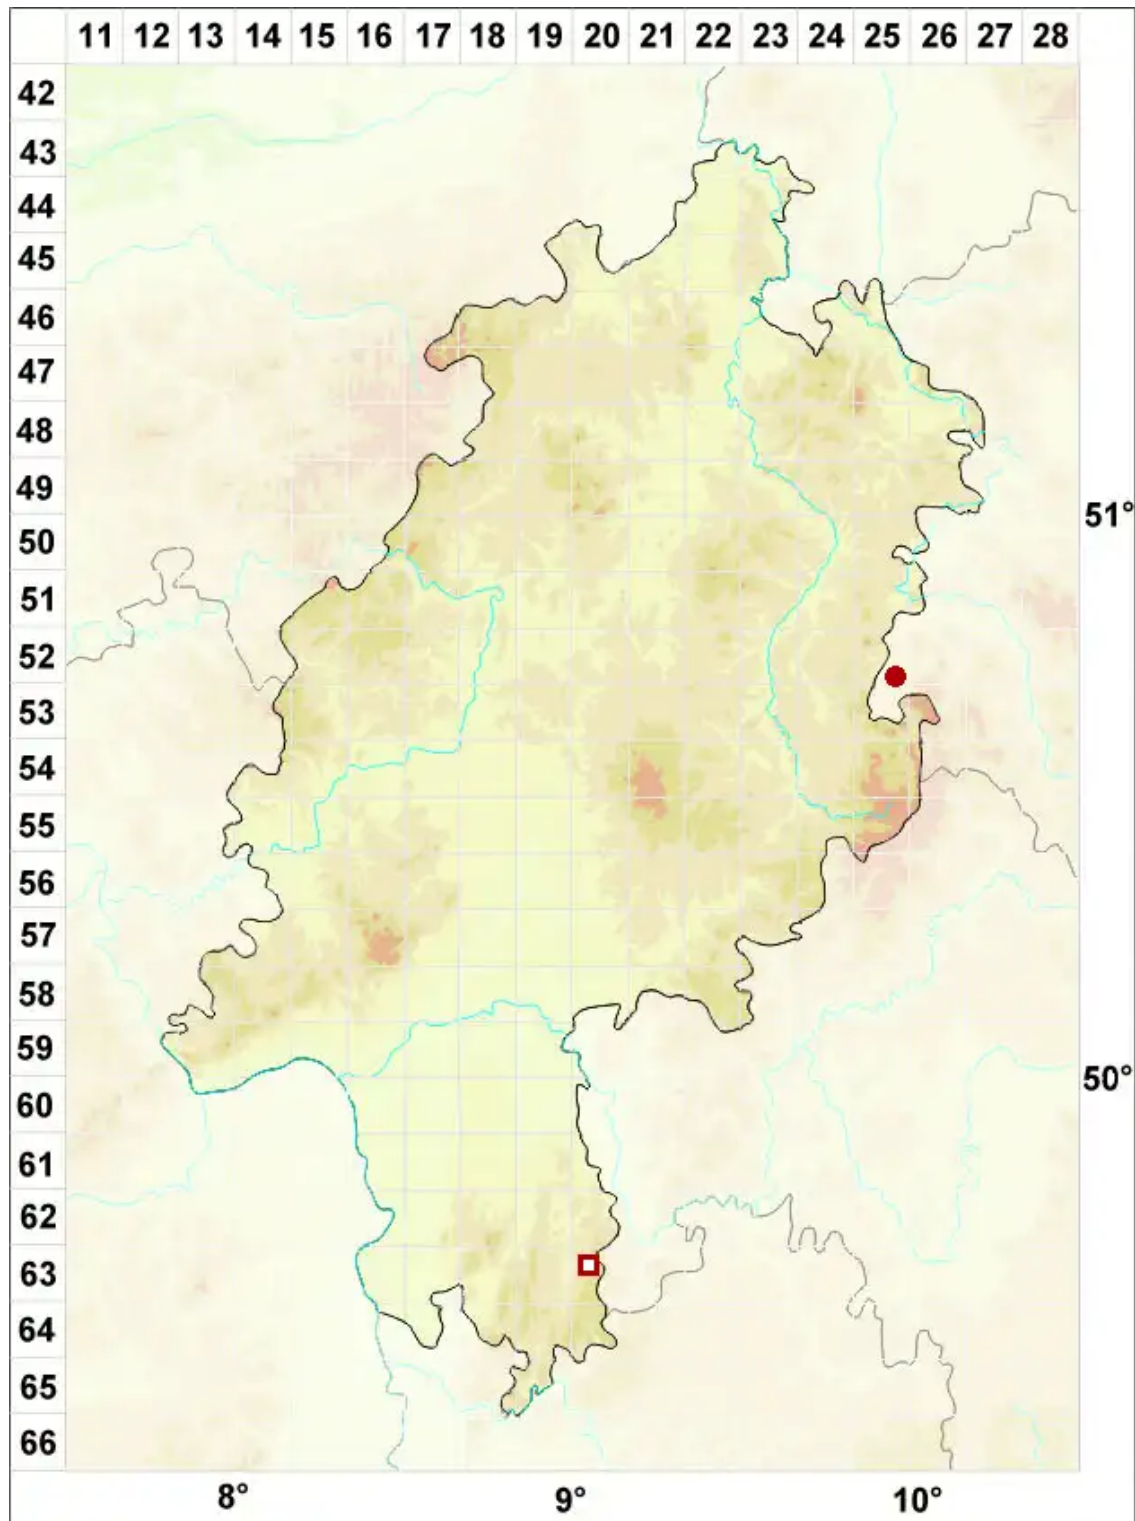

Verrucaria foveolata (Flörke) A. Massal.

Kleingrubige Warzenflechte

Legende:

- Symbole:**
- Ausgefülltes Symbol:
Zeitraum von 1980 bis heute (Aktuelle Angabe)
 - Leeres Symbol:
Zeitraum vor 1980 (Altangabe)
 - Quadrat: Herbarbeleg