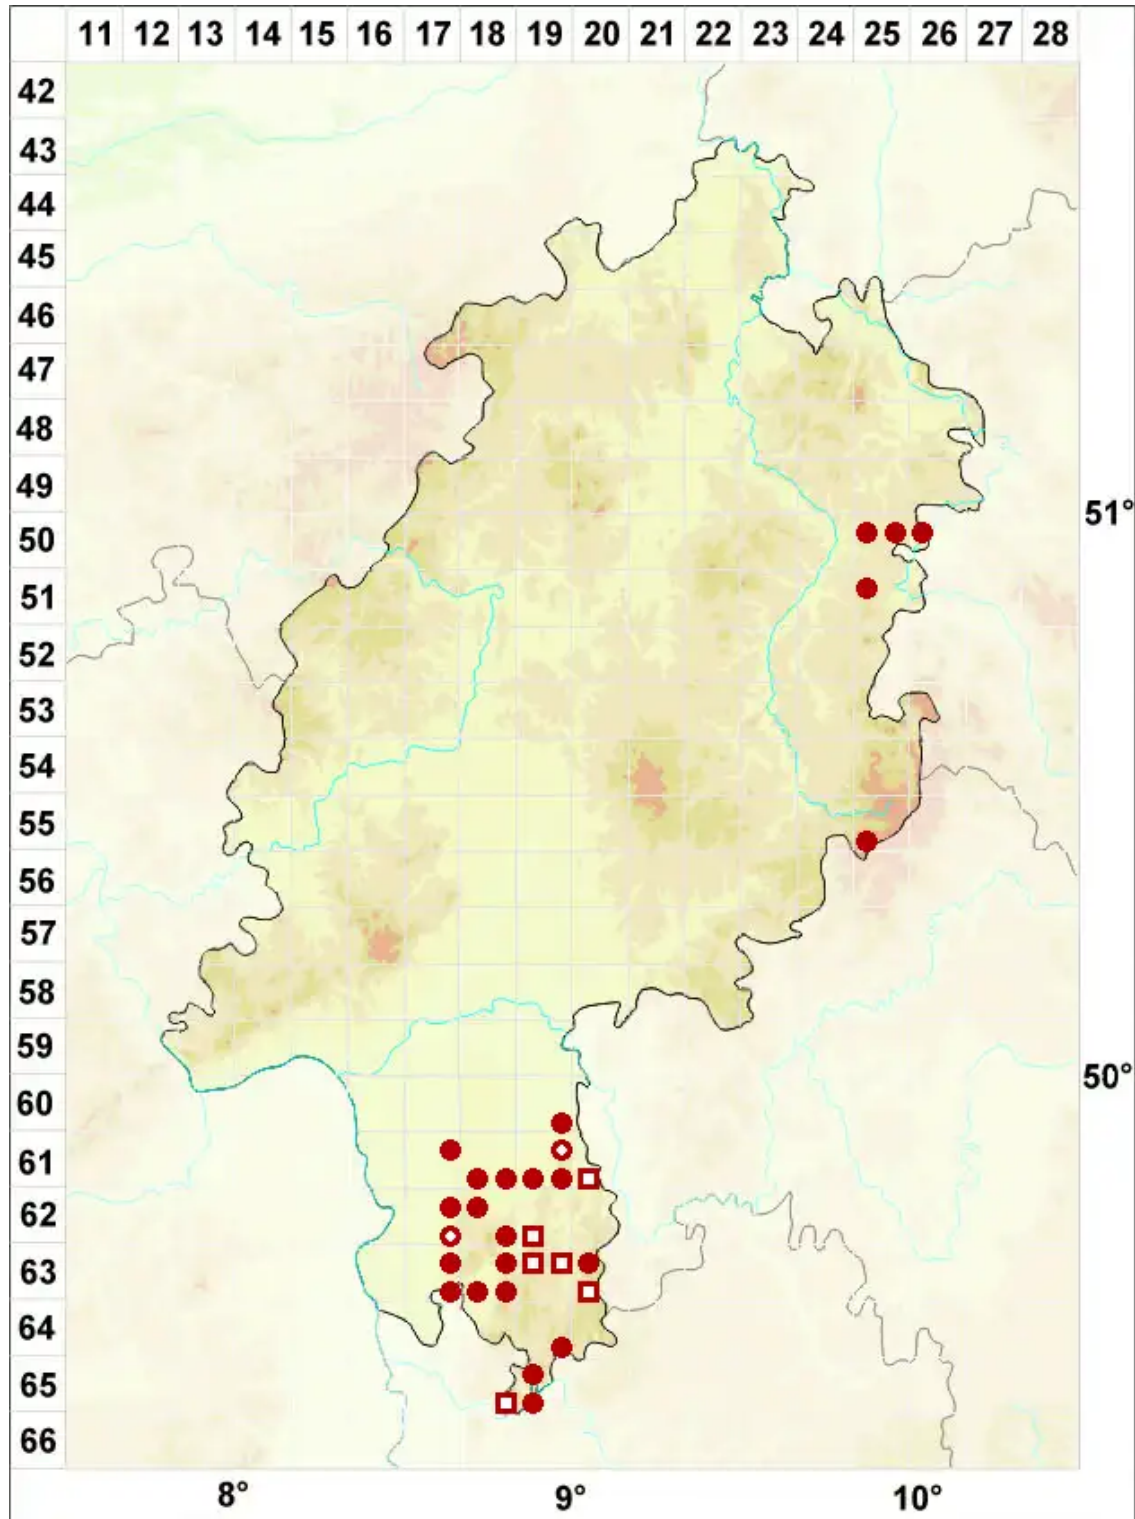

Verrucaria dolosa Hepp

Trägerische Warzenflechte

Legende:

- Symbole:**
- Ausgefülltes Symbol:
Zeitraum von 1980 bis heute (Aktuelle Angabe)
 - Leeres Symbol:
Zeitraum vor 1980 (Altangabe)
 - Quadrat: Herbarbeleg