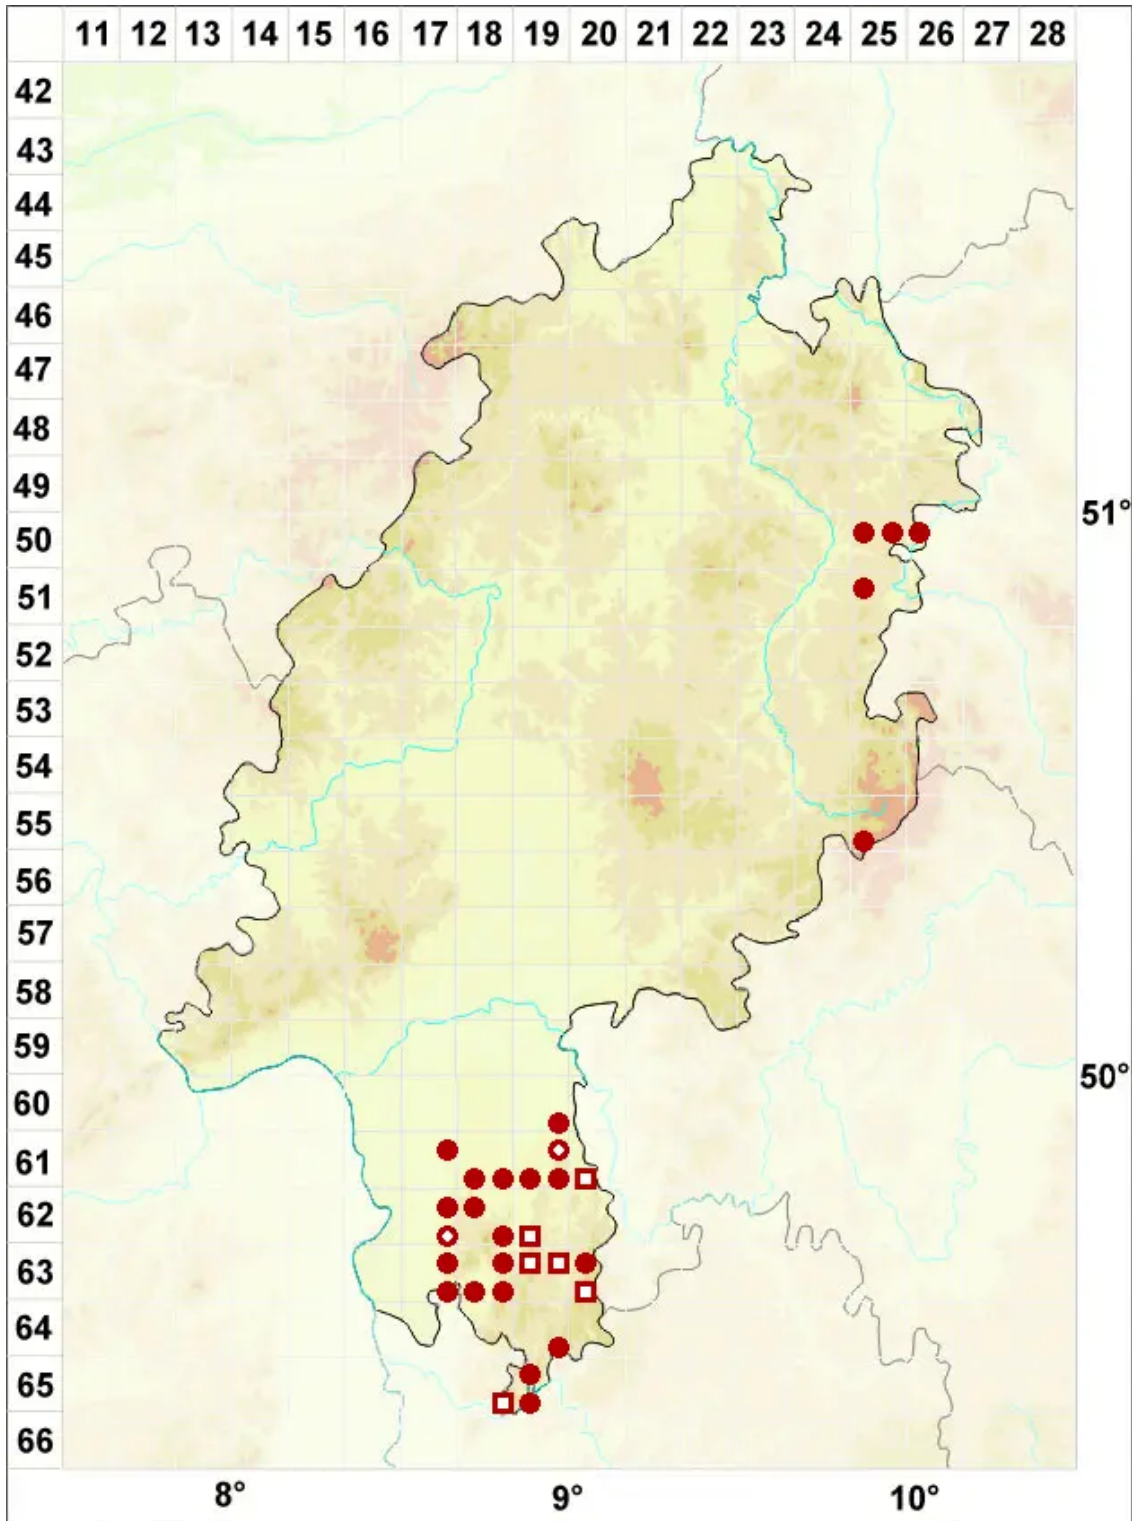

# Verrucaria dolosa Hepp

Trägerische Warzenflechte

Legende:

**Symbole:**  
Ausgefülltes Symbol:  
Zeitraum von 1980 bis heute (Aktuelle Angabe)  
Leeres Symbol:  
Zeitraum vor 1980 (Altangabe)  
Quadrat: Herbarbeleg