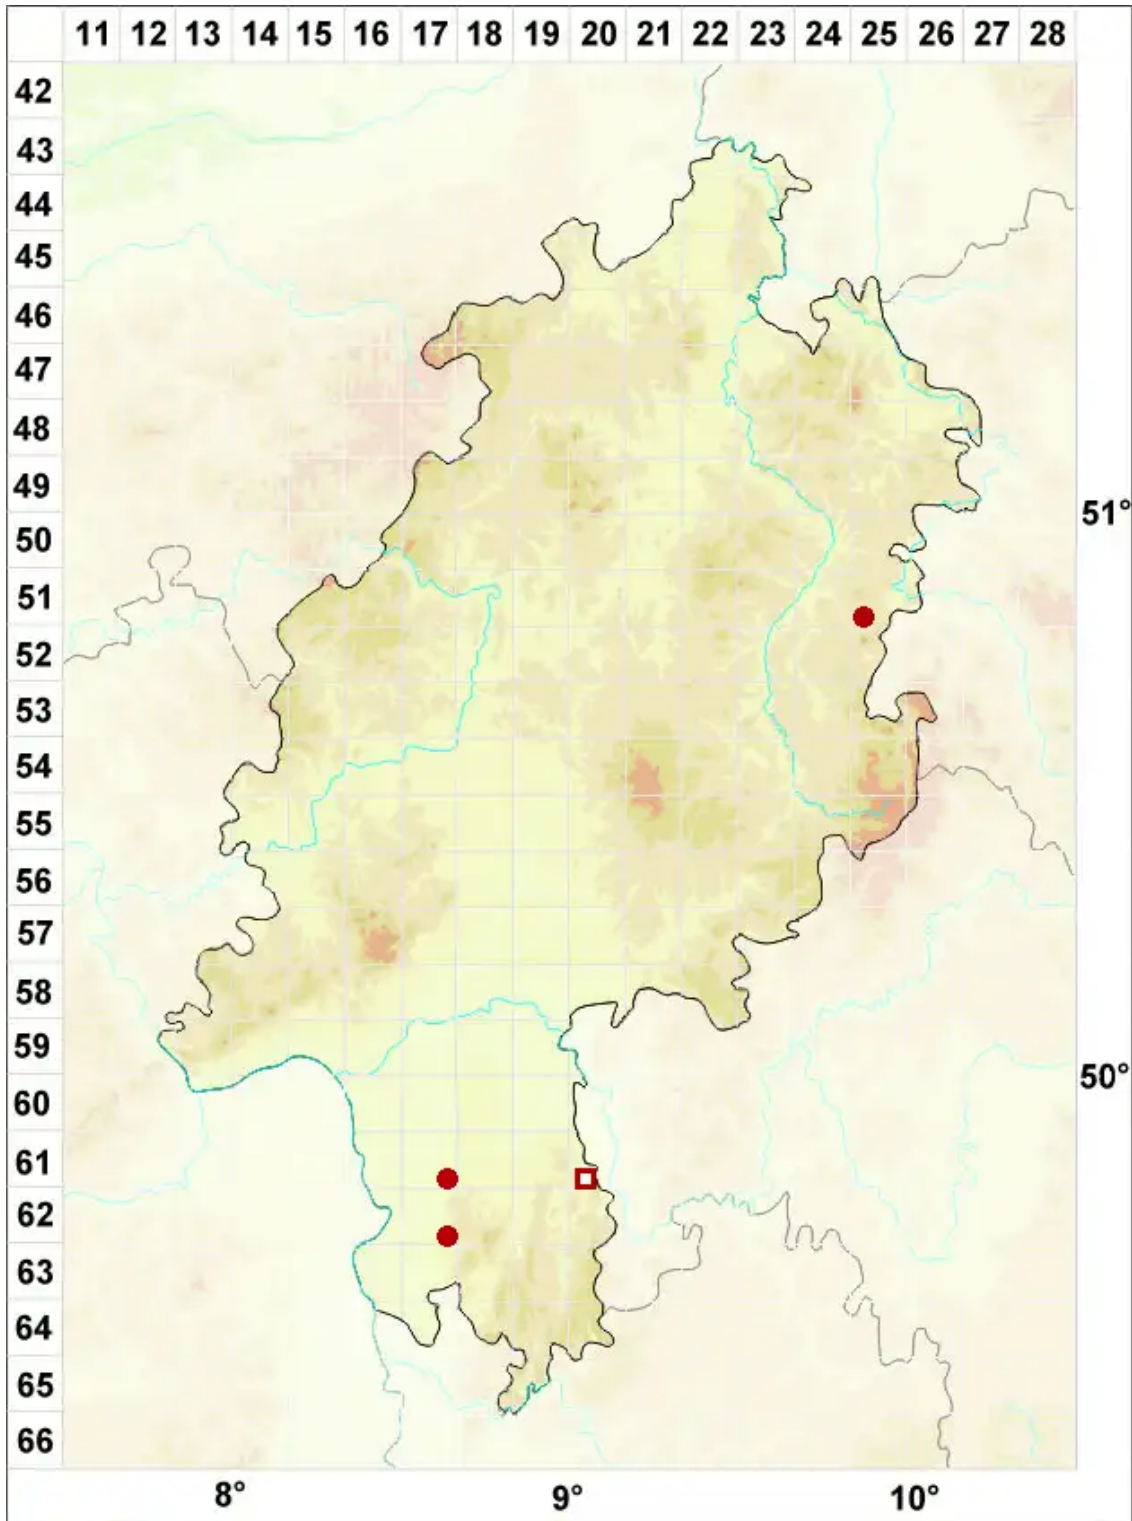

Verrucaria elaeina Borrer

Ölige Warzenflechte

Legende:

Symbole:

Ausgefülltes Symbol:
Zeitraum von 1980 bis heute (Aktuelle Angabe)

Leeres Symbol:
Zeitraum vor 1980 (Altangabe)

Quadrat: Herbarbeleg