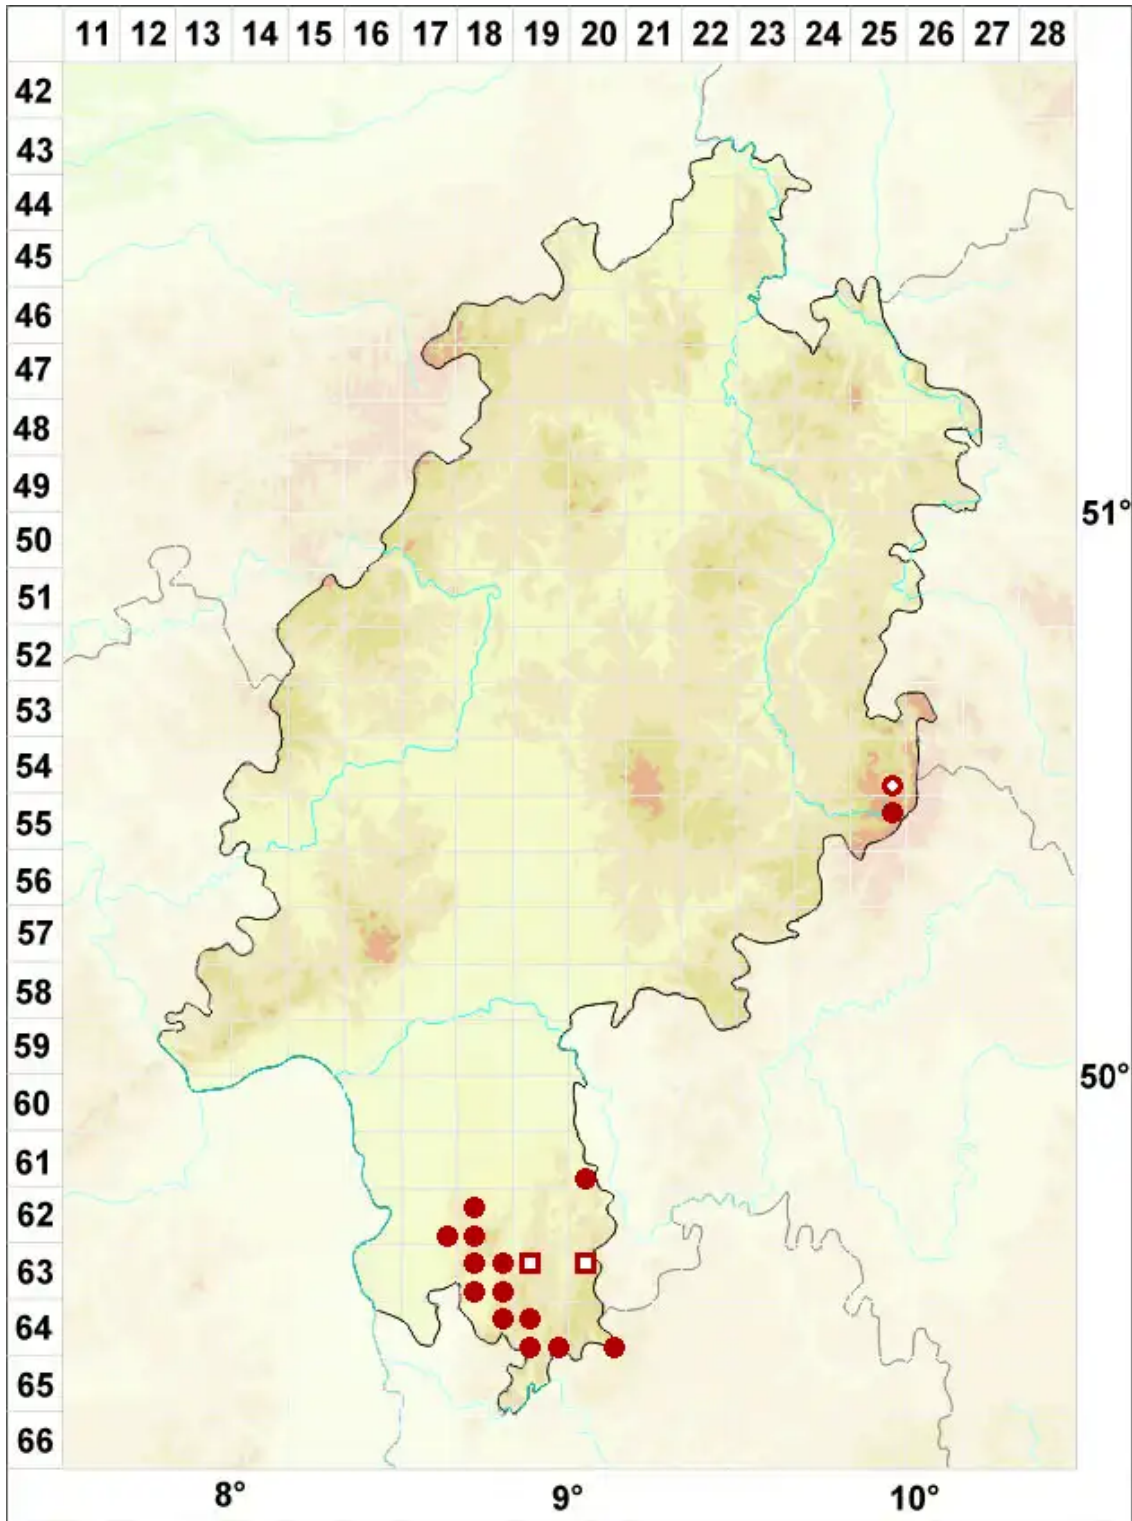

# Verrucaria funckii (Spreng.) Zahlbr.

Silikat-Bachwarzenflechte

Legende:

- Symbole:**
- Ausgefülltes Symbol:  
Zeitraum von 1980 bis heute (Aktuelle Angabe)
  - Leeres Symbol:  
Zeitraum vor 1980 (Altangabe)
  - Quadrat: Herbarbeleg