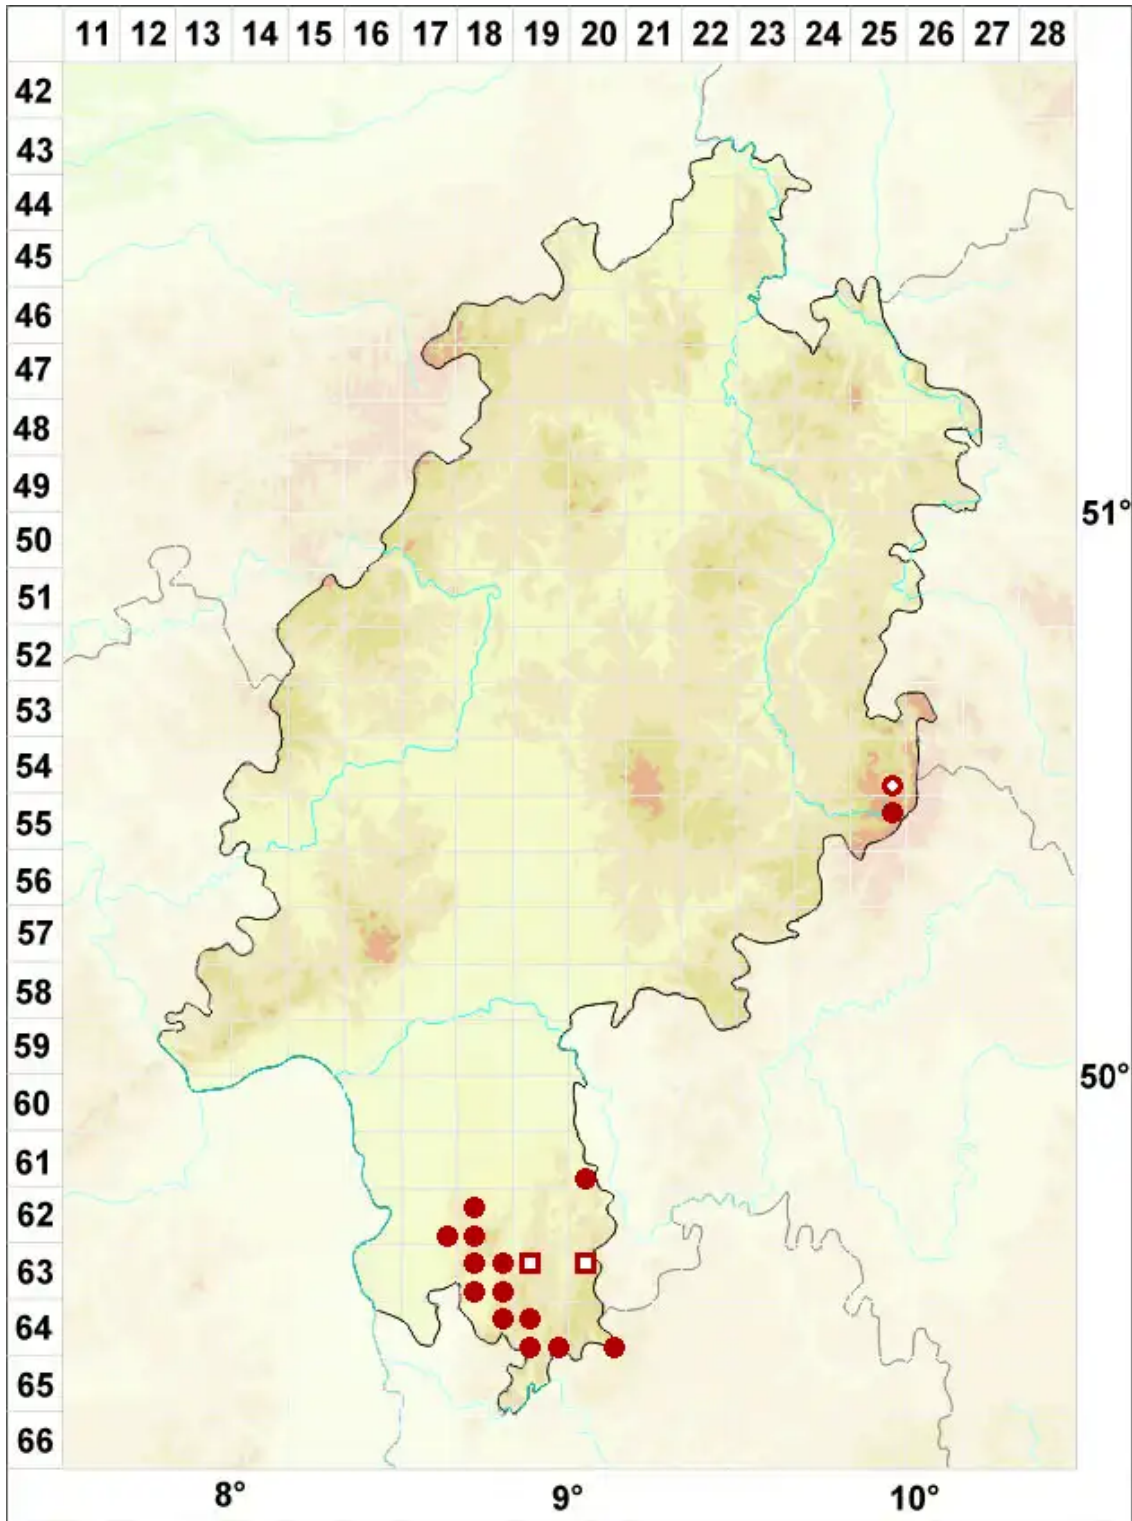

Verrucaria funckii (Spreng.) Zahlbr.

Silikat-Bachwarzenflechte

Legende:

Symbole:

Ausgefülltes Symbol:
Zeitraum von 1980 bis heute (Aktuelle Angabe)

Leeres Symbol:
Zeitraum vor 1980 (Altangabe)

Quadrat: Herbarbeleg