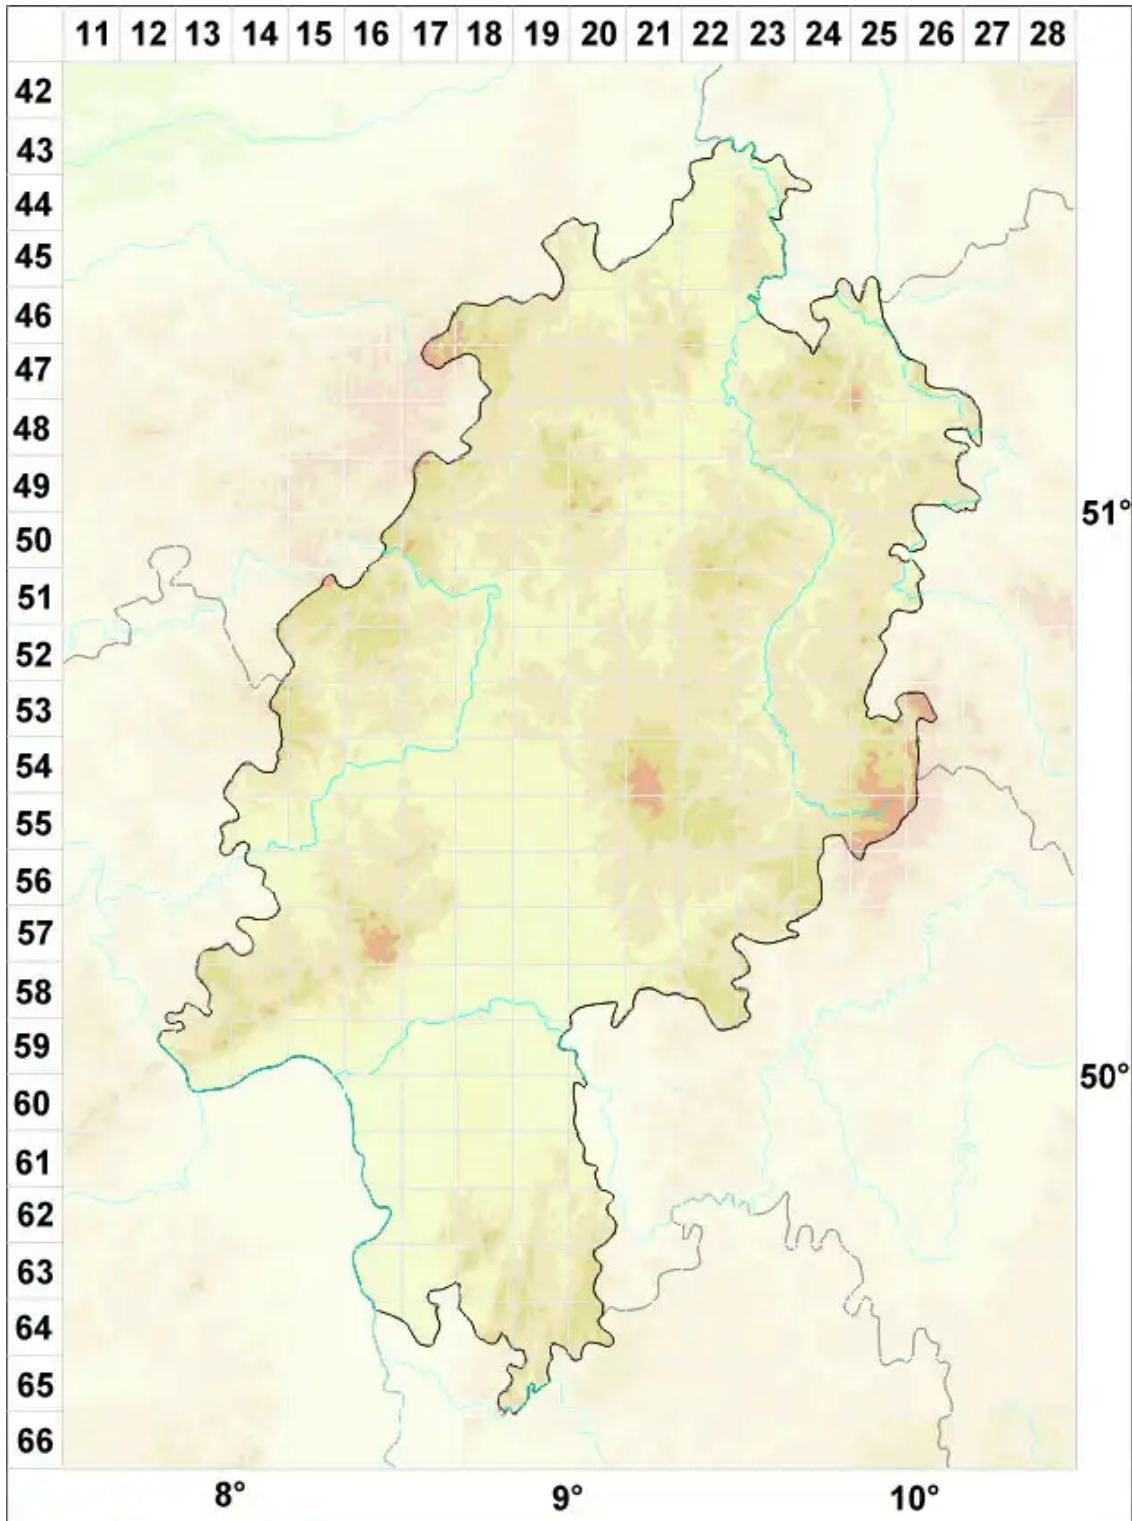

# Verrucaria fuscatula Servít

Geschwärzte Warzenflechte

Legende:

**Symbole:**

Ausgefülltes Symbol:  
Zeitraum von 1980 bis heute (Aktuelle Angabe)

Leeres Symbol:  
Zeitraum vor 1980 (Altangabe)

Quadrat: Herbarbeleg