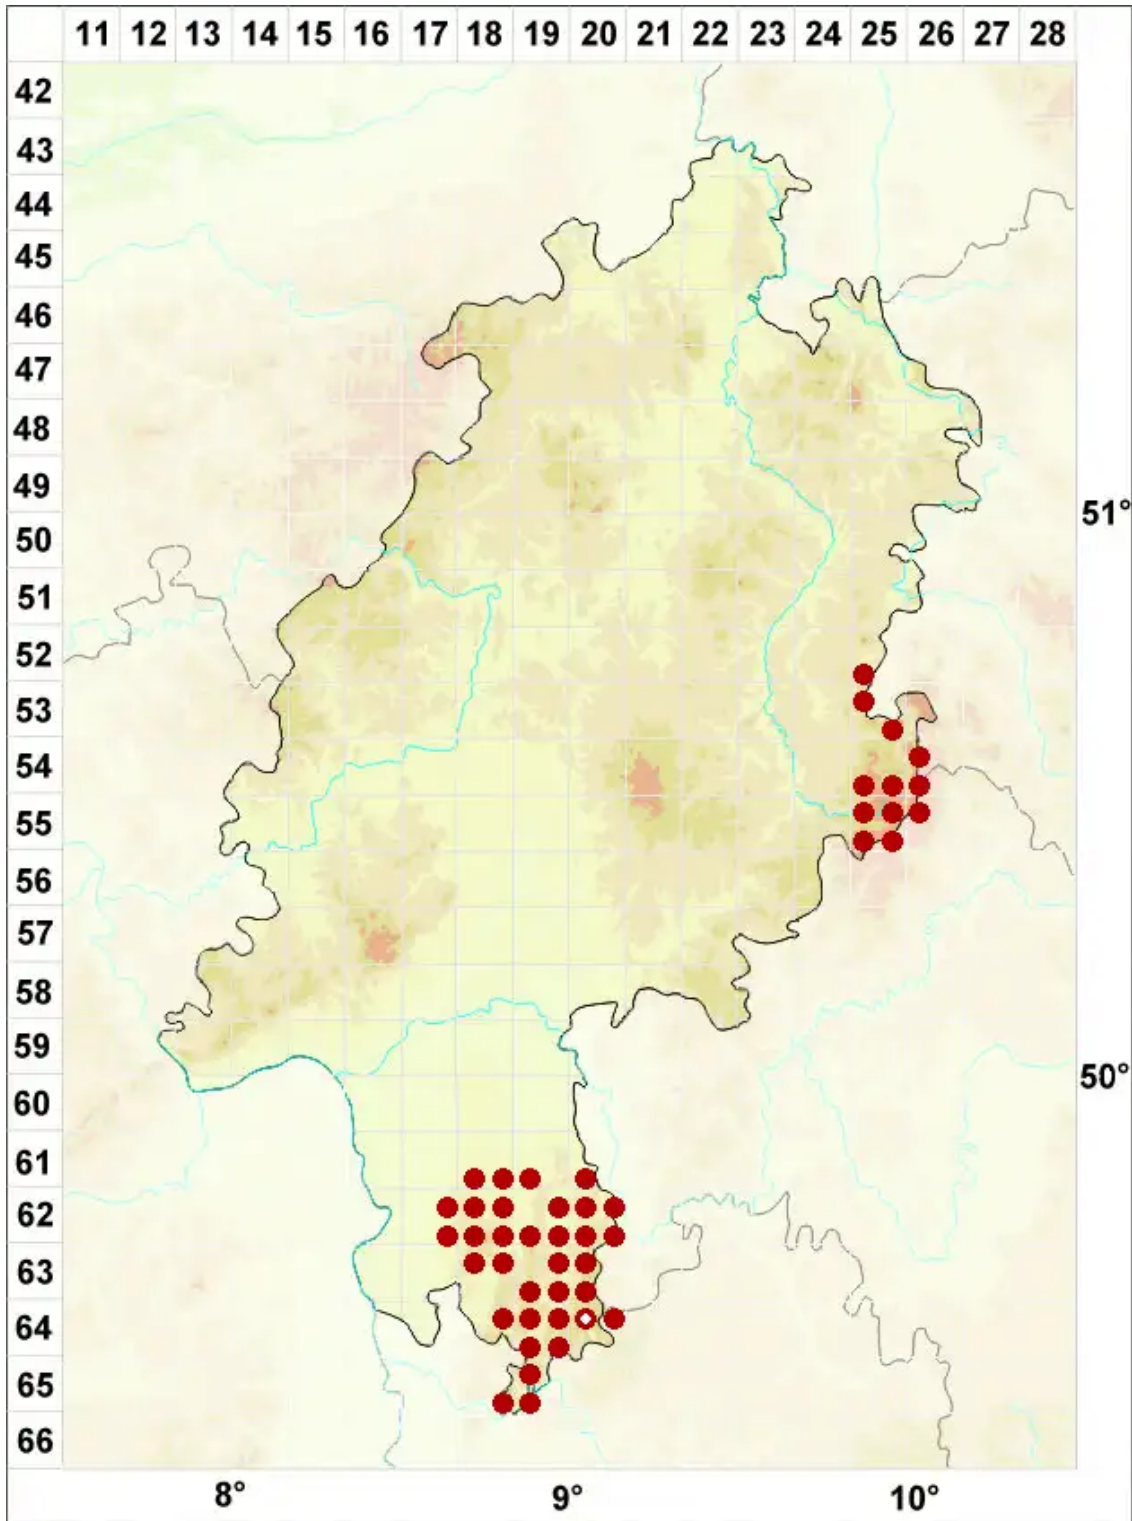

# Rhizocarpon geographicum (L.) DC.

Legende:

- Symbole:**  
Ausgefülltes Symbol:  
Zeitraum von 1980 bis heute (Aktuelle Angabe)  
Leeres Symbol:  
Zeitraum vor 1980 (Altangabe)  
Quadrat: Herbarbeleg