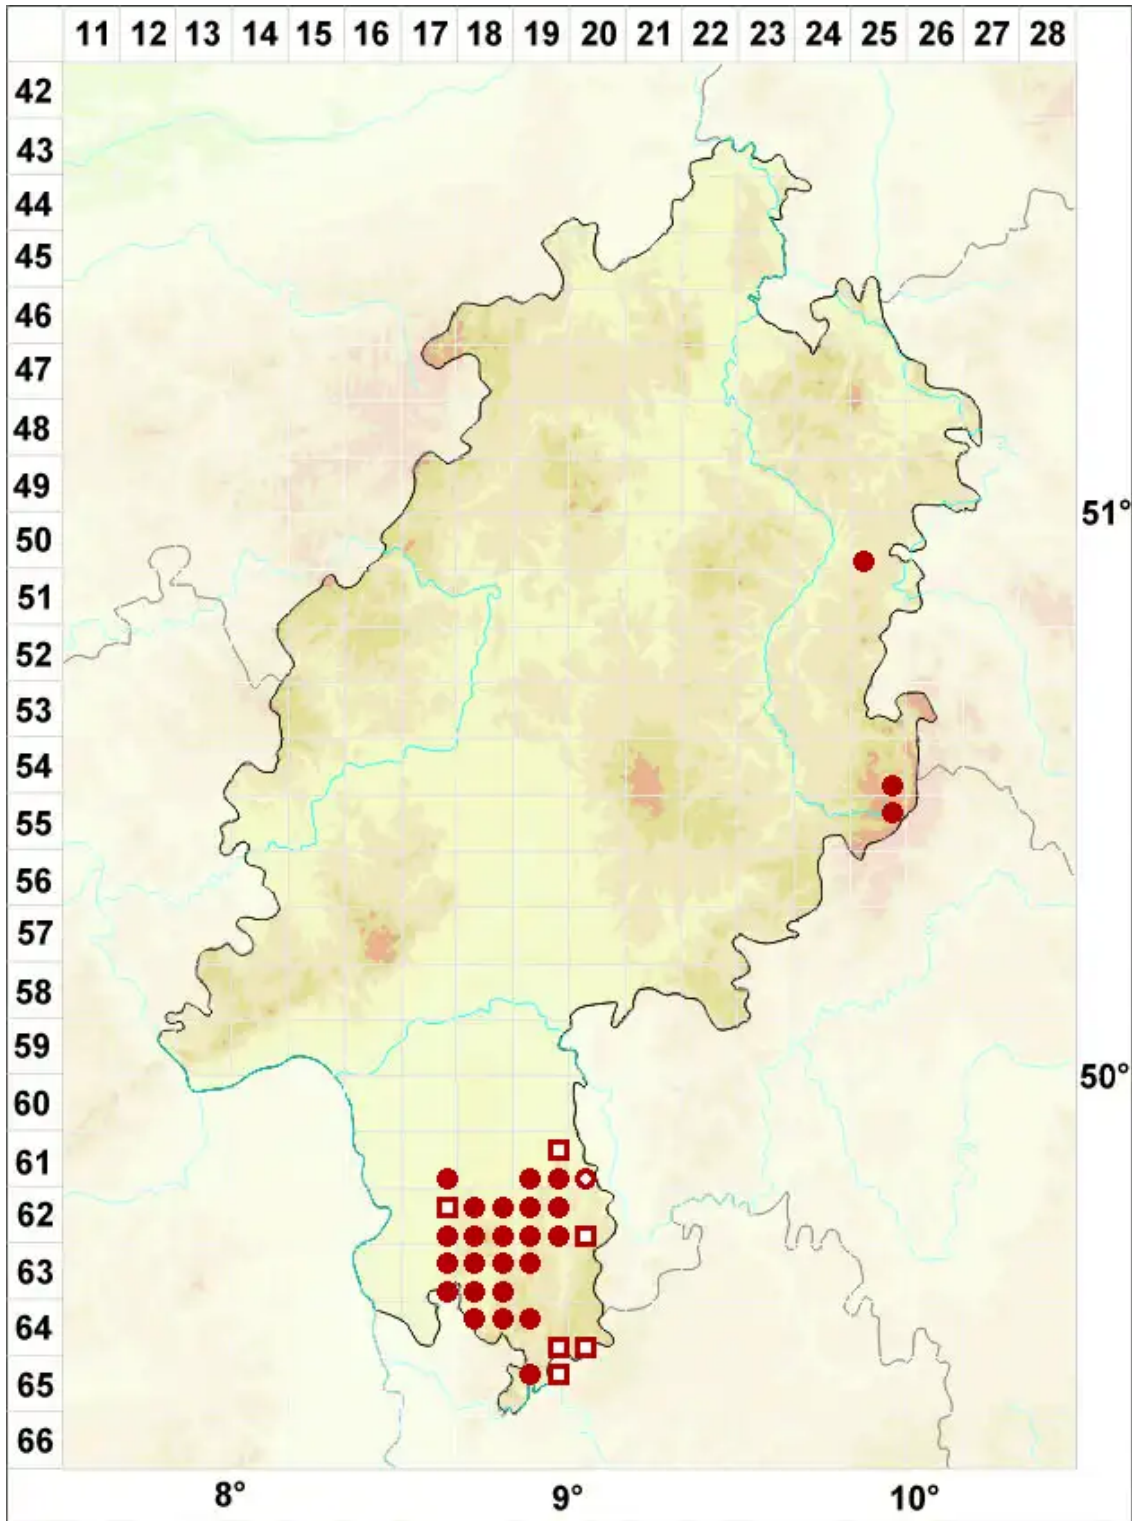

Verrucaria hydrela Ach.

Legende:

Symbole:

Ausgefülltes Symbol:
Zeitraum von 1980 bis heute (Aktuelle Angabe)

Leeres Symbol:
Zeitraum vor 1980 (Altangabe)

Quadrat: Herbarbeleg