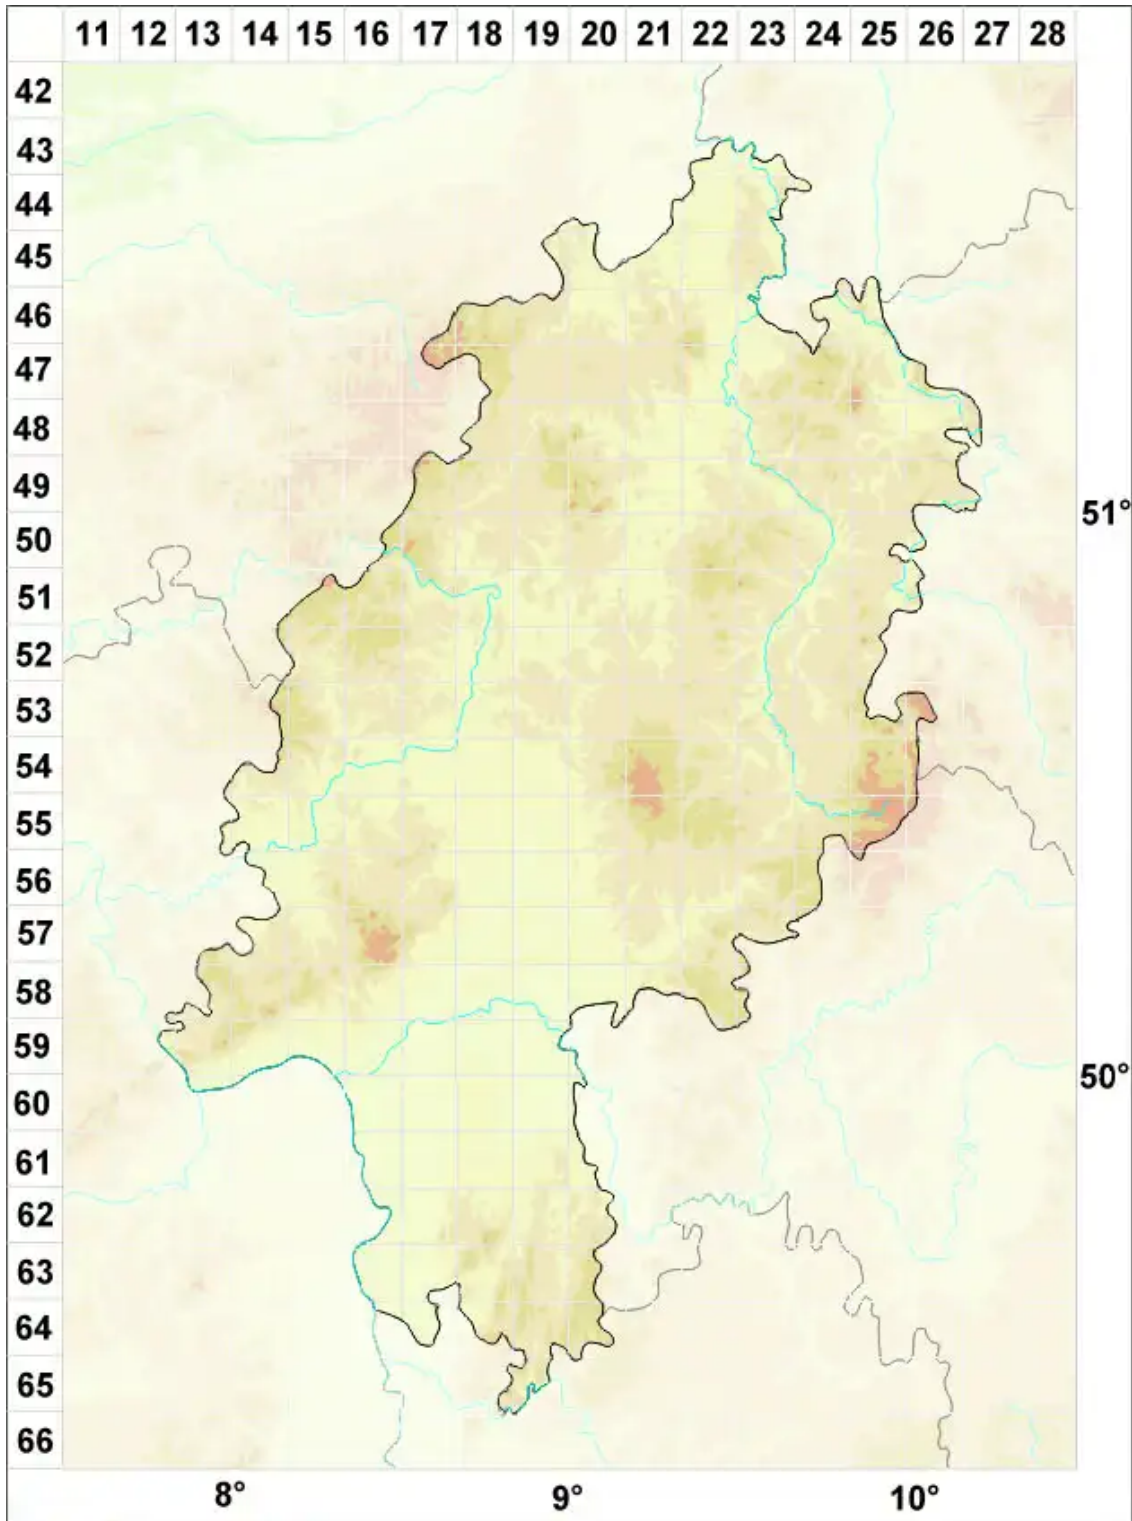

# Verrucaria hydrophila Orange

Amphibische Bachwarzenflechte

Legende:

**Symbole:**

Ausgefülltes Symbol:  
Zeitraum von 1980 bis heute (Aktuelle Angabe)

Leeres Symbol:  
Zeitraum vor 1980 (Altangabe)

Quadrat: Herbarbeleg