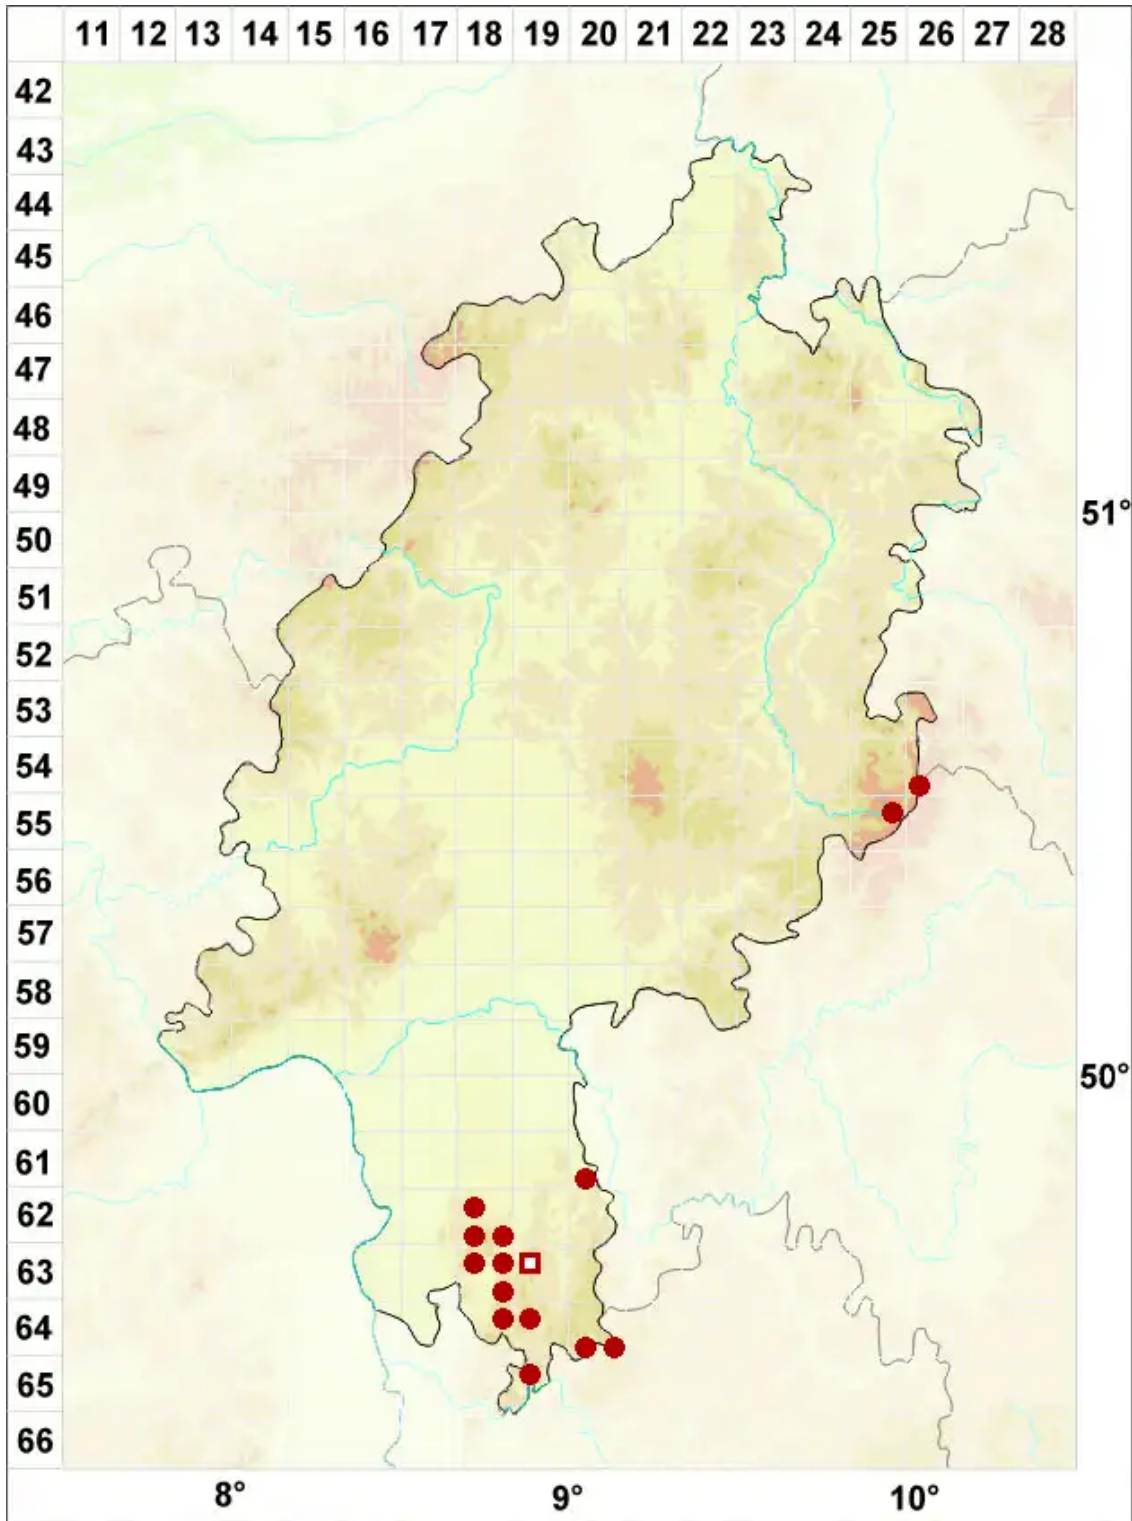

Hydropunctaria rheitrophila (Zschacke) Keller, Gueidan & Th

Gewöhnliche Bachwarzenflechte

Legende:

Symbole:

Ausgefülltes Symbol:
Zeitraum von 1980 bis heute (Aktuelle Angabe)

Leeres Symbol:
Zeitraum vor 1980 (Altangabe)

Quadrat: Herbarbeleg