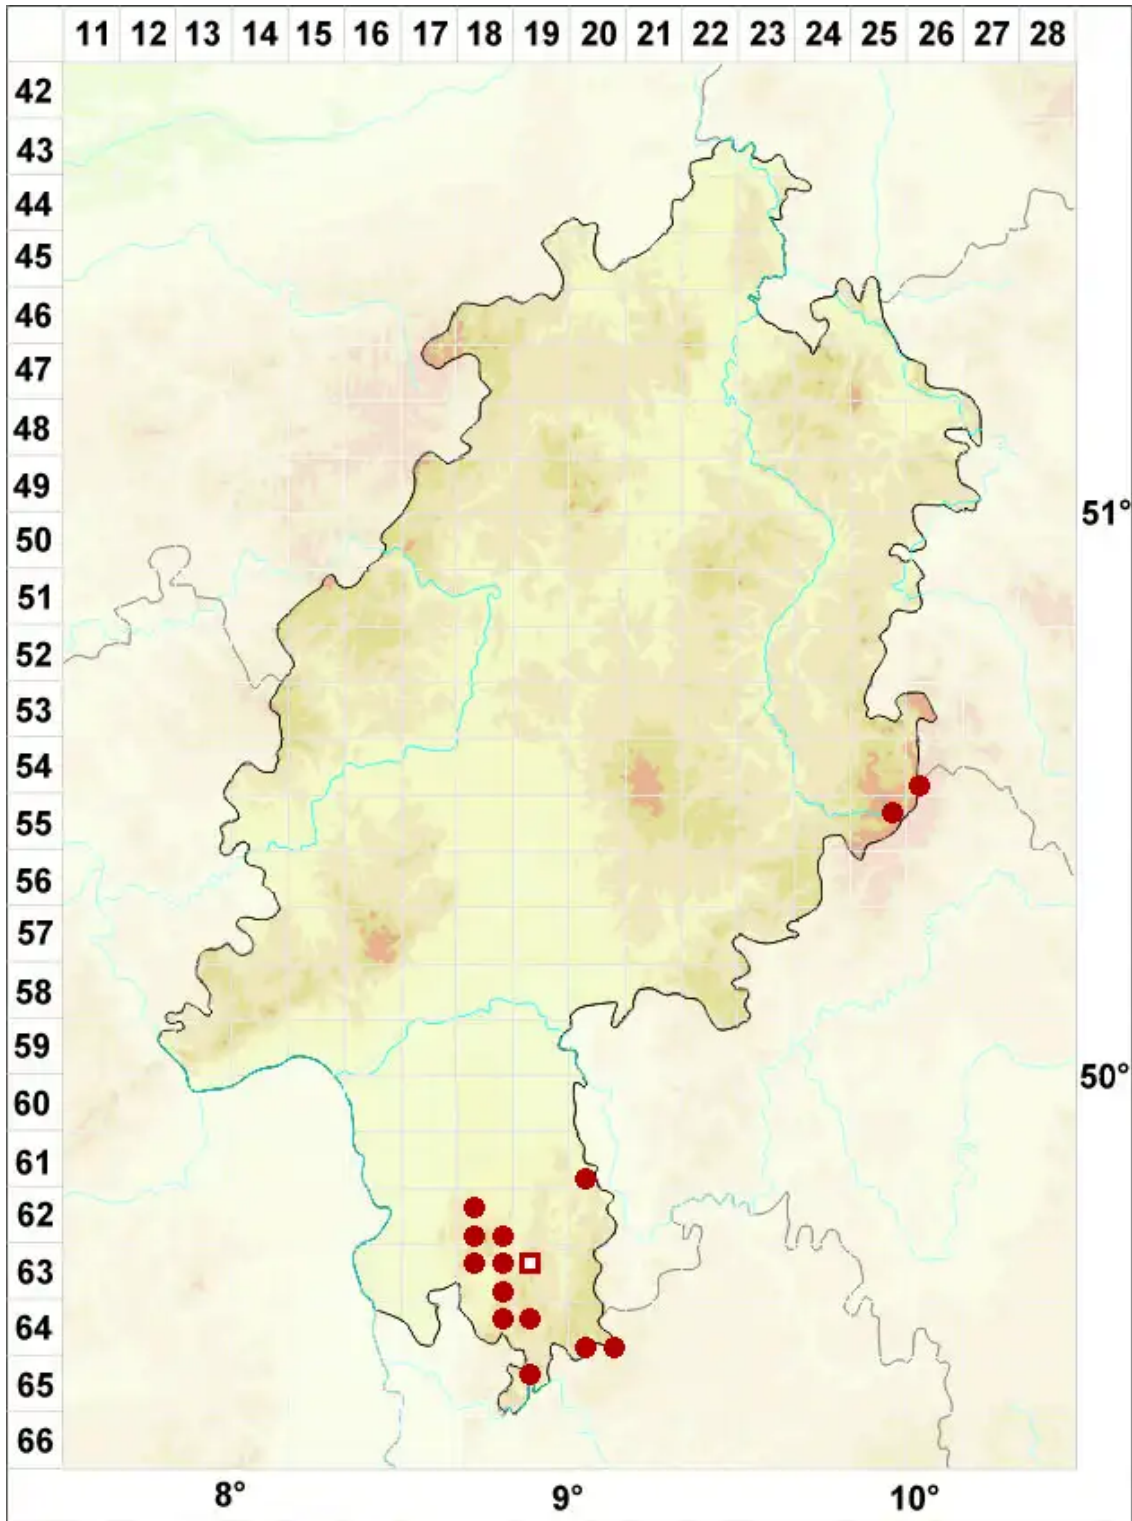

# Hydropunctaria rheitrophila (Zschacke) Keller, Gueidan & Th

Gewöhnliche Bachwarzenflechte

Legende:

- Symbole:**  
Ausgefülltes Symbol:  
Zeitraum von 1980 bis heute (Aktuelle Angabe)  
Leeres Symbol:  
Zeitraum vor 1980 (Altangabe)  
Quadrat: Herbarbeleg