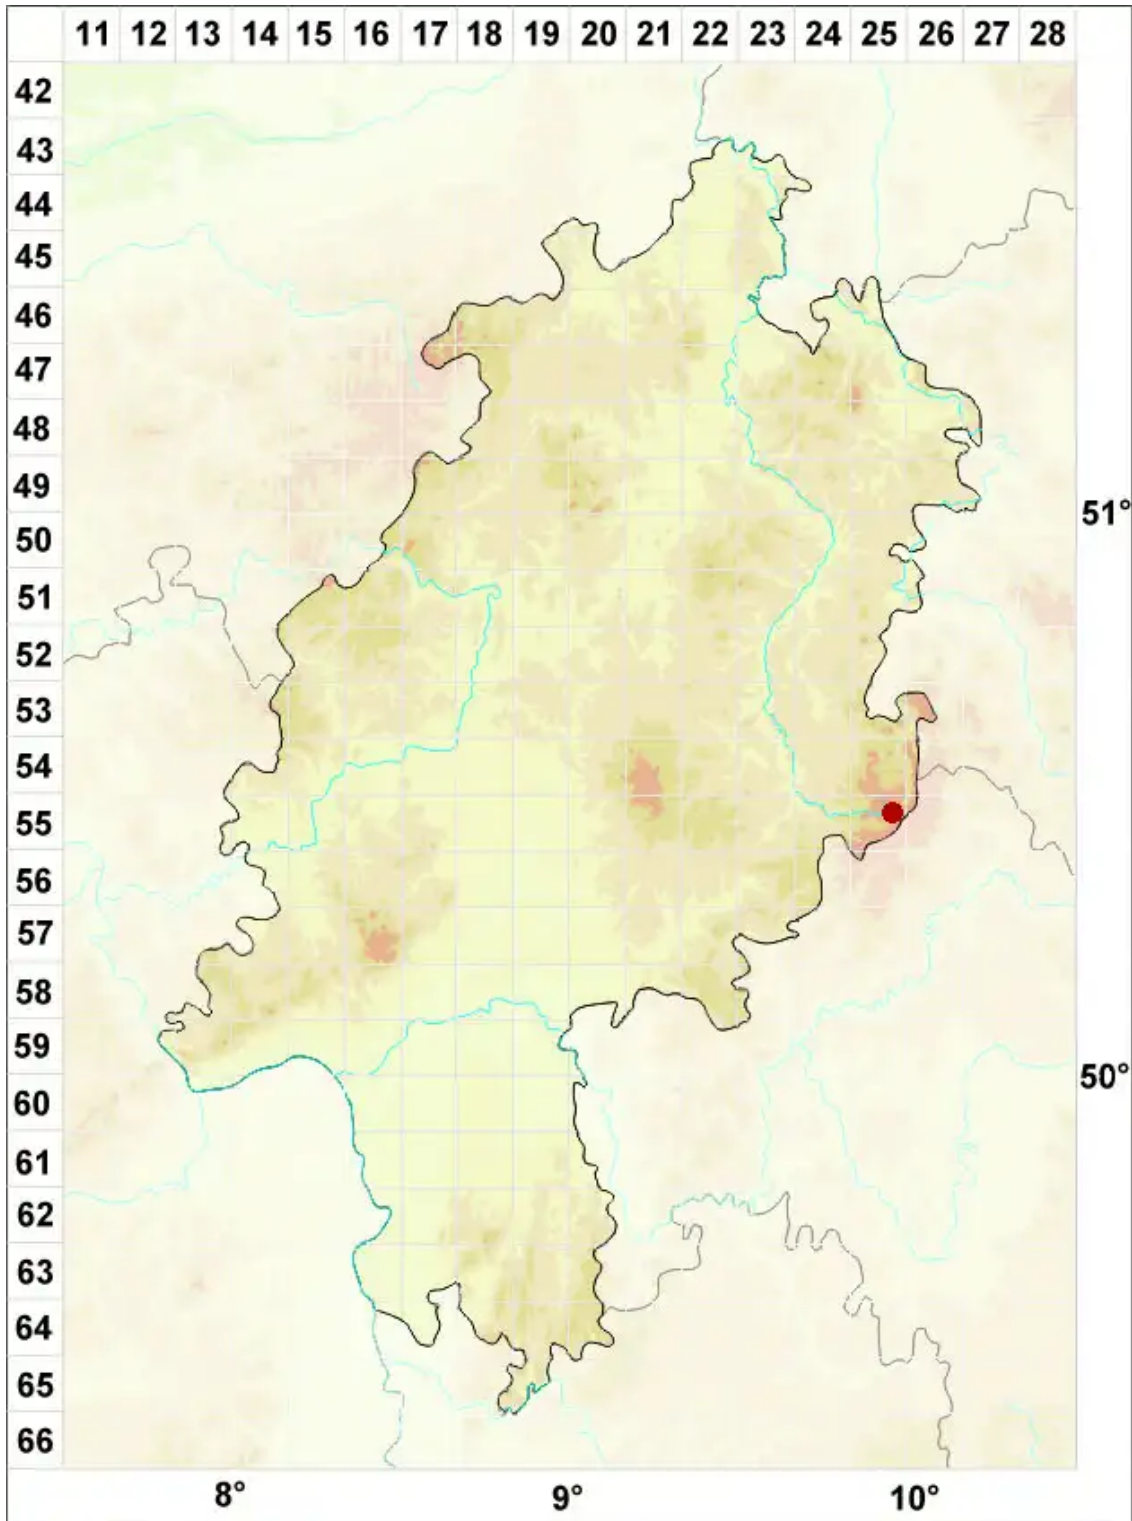

Verrucaria latebrosa Körb.

Heimliche Warzenflechte

Legende:

Symbole:

Ausgefülltes Symbol:
Zeitraum von 1980 bis heute (Aktuelle Angabe)

Leeres Symbol:
Zeitraum vor 1980 (Altangabe)

Quadrat: Herbarbeleg