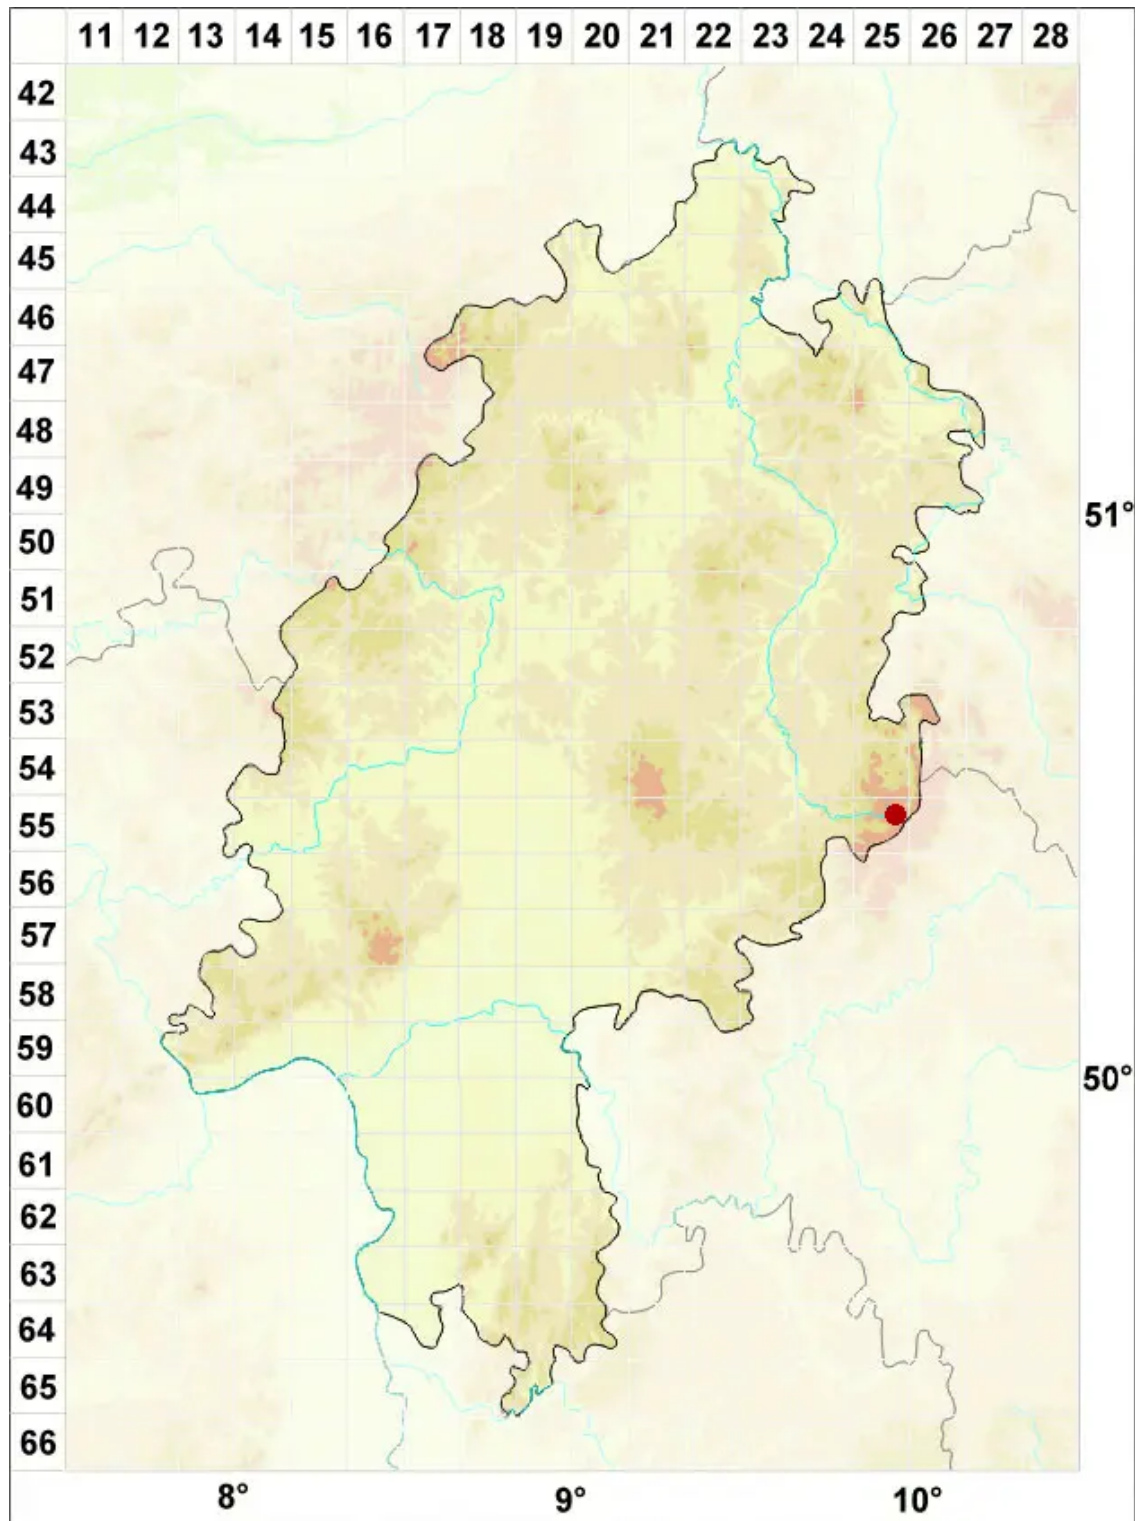

Verrucaria latebrosa Körb.

Heimliche Warzenflechte

Legende:

Symbole:

Ausgefülltes Symbol:
Zeitraum von 1980 bis heute (Aktuelle Angabe)

Leeres Symbol:
Zeitraum vor 1980 (Altangabe)

Quadrat: Herbarbeleg