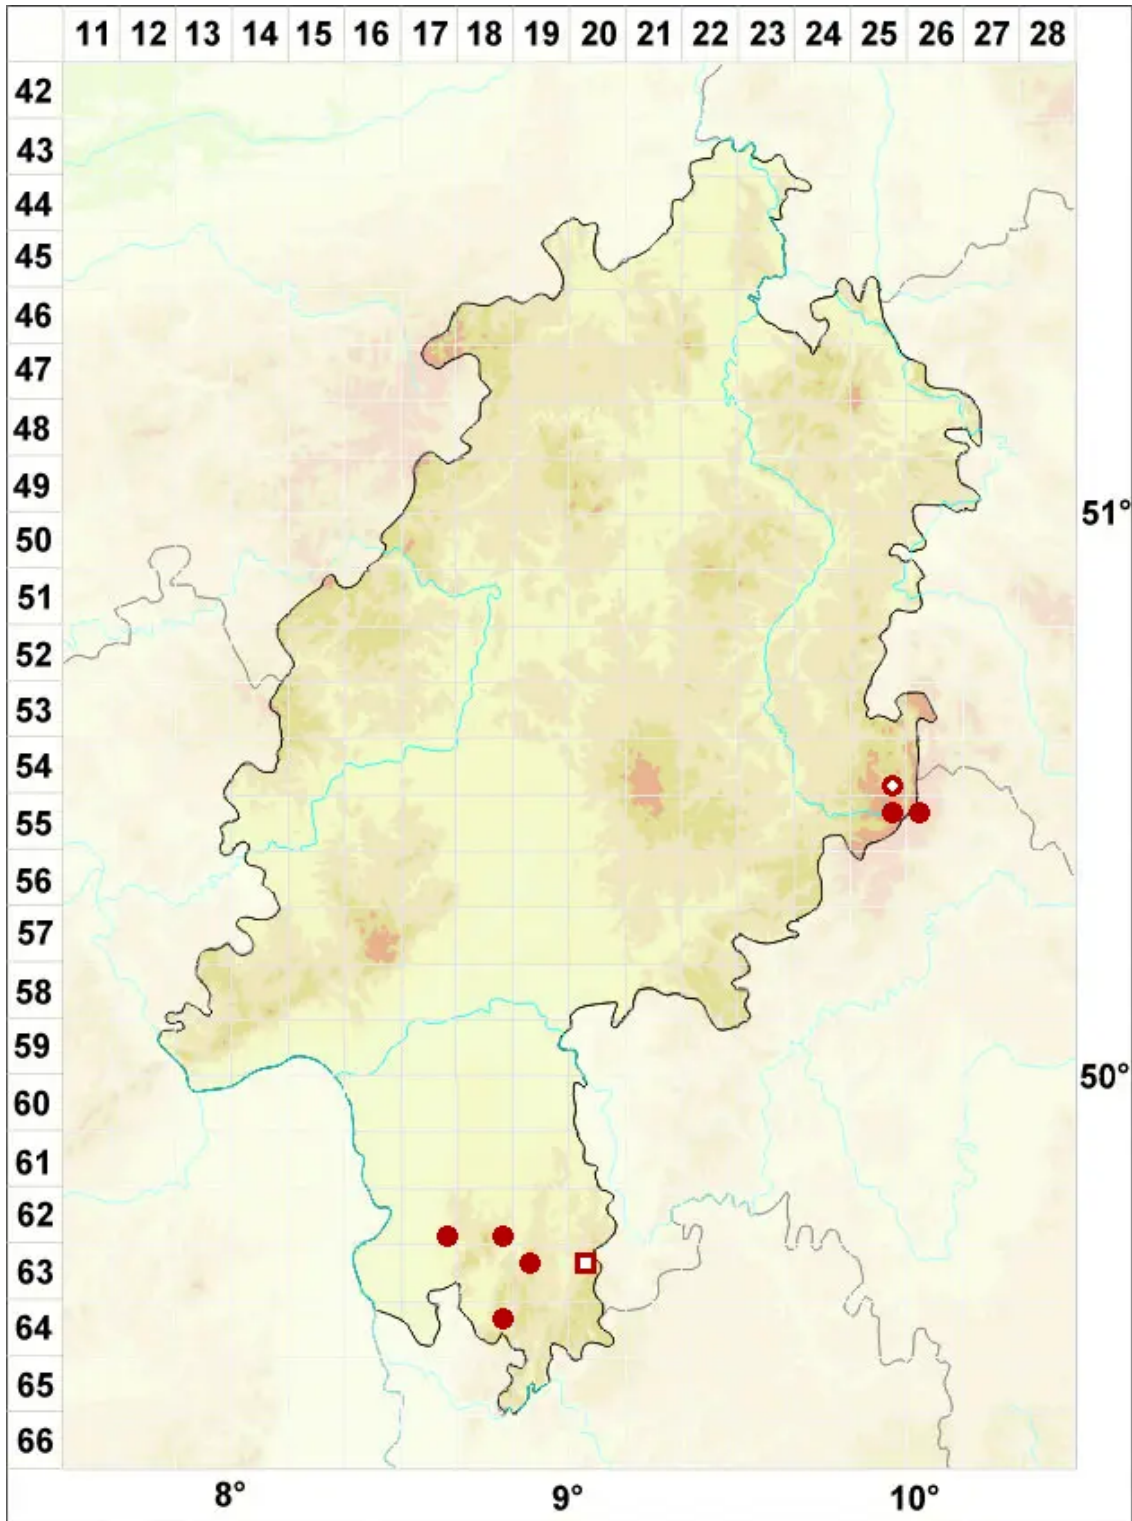

Verrucaria margacea (Wahlenb.) Wahlenb.

Perlen-Warzenflechte

Legende:

Symbole:

Ausgefülltes Symbol:
Zeitraum von 1980 bis heute (Aktuelle Angabe)

Leeres Symbol:
Zeitraum vor 1980 (Altangabe)

Quadrat: Herbarbeleg