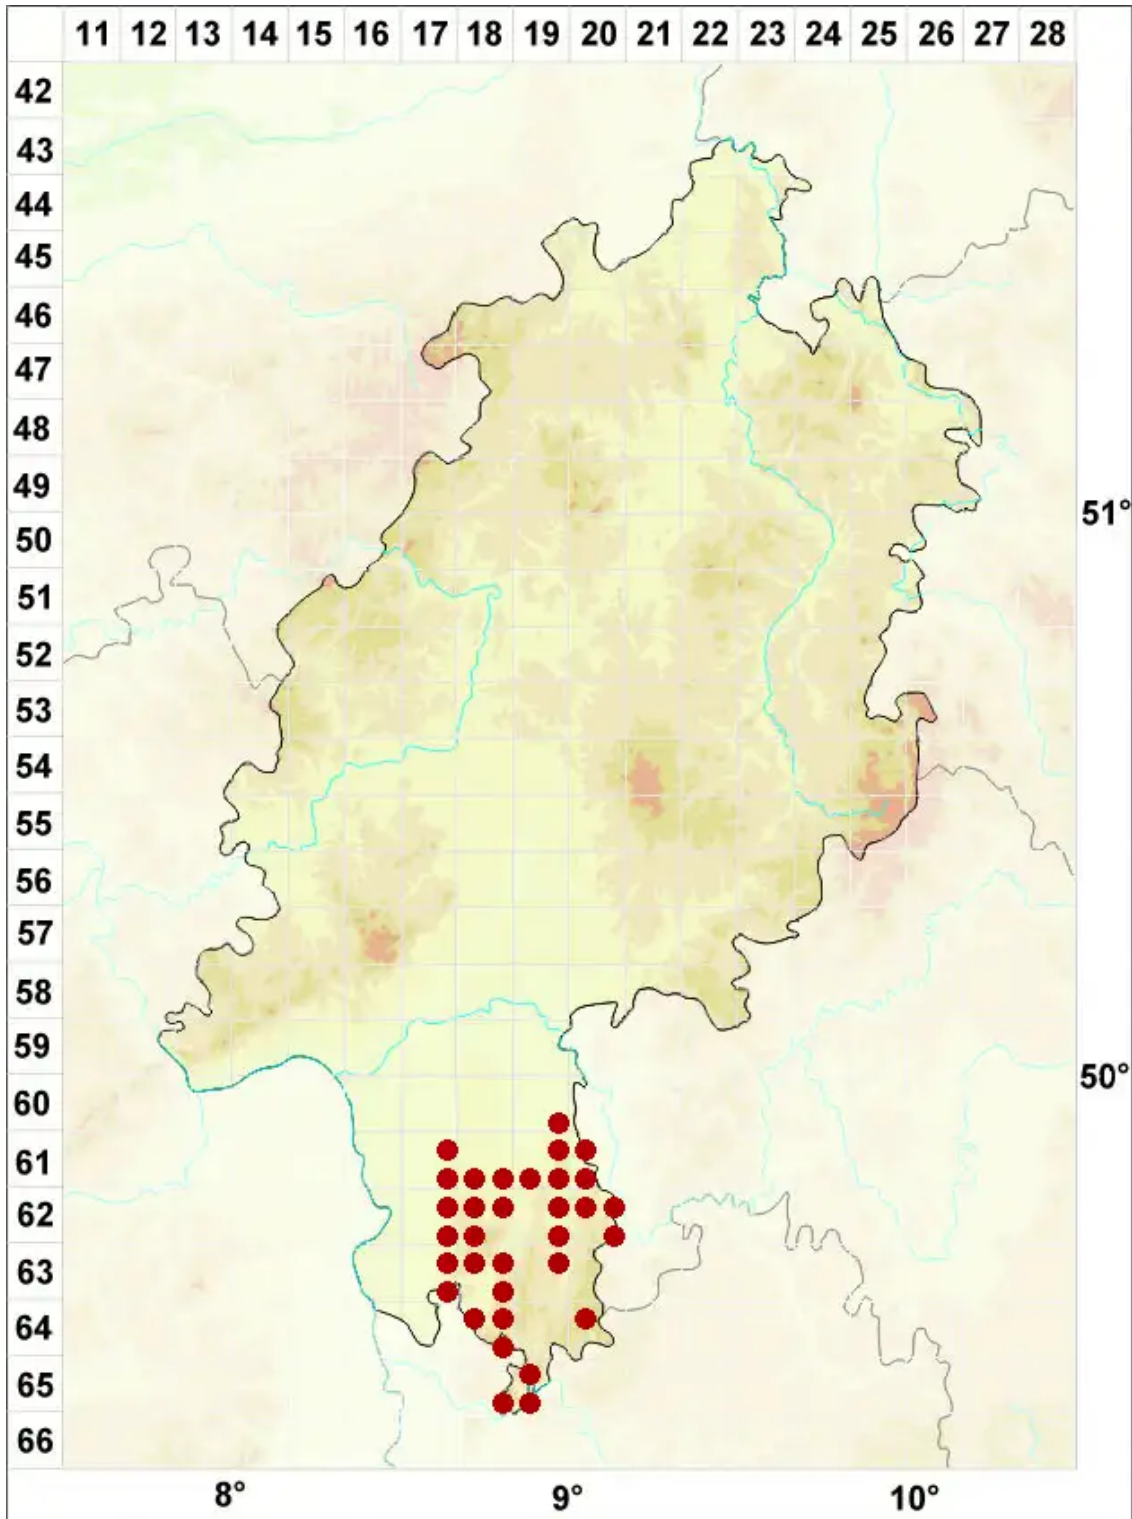

Verrucaria macrostoma Dufour ex DC.

Großmündige Warzenflechte

Legende:

- Symbole:**
- Ausgefülltes Symbol:
Zeitraum von 1980 bis heute (Aktuelle Angabe)
 - Leeres Symbol:
Zeitraum vor 1980 (Altangabe)
 - Quadrat: Herbarbeleg