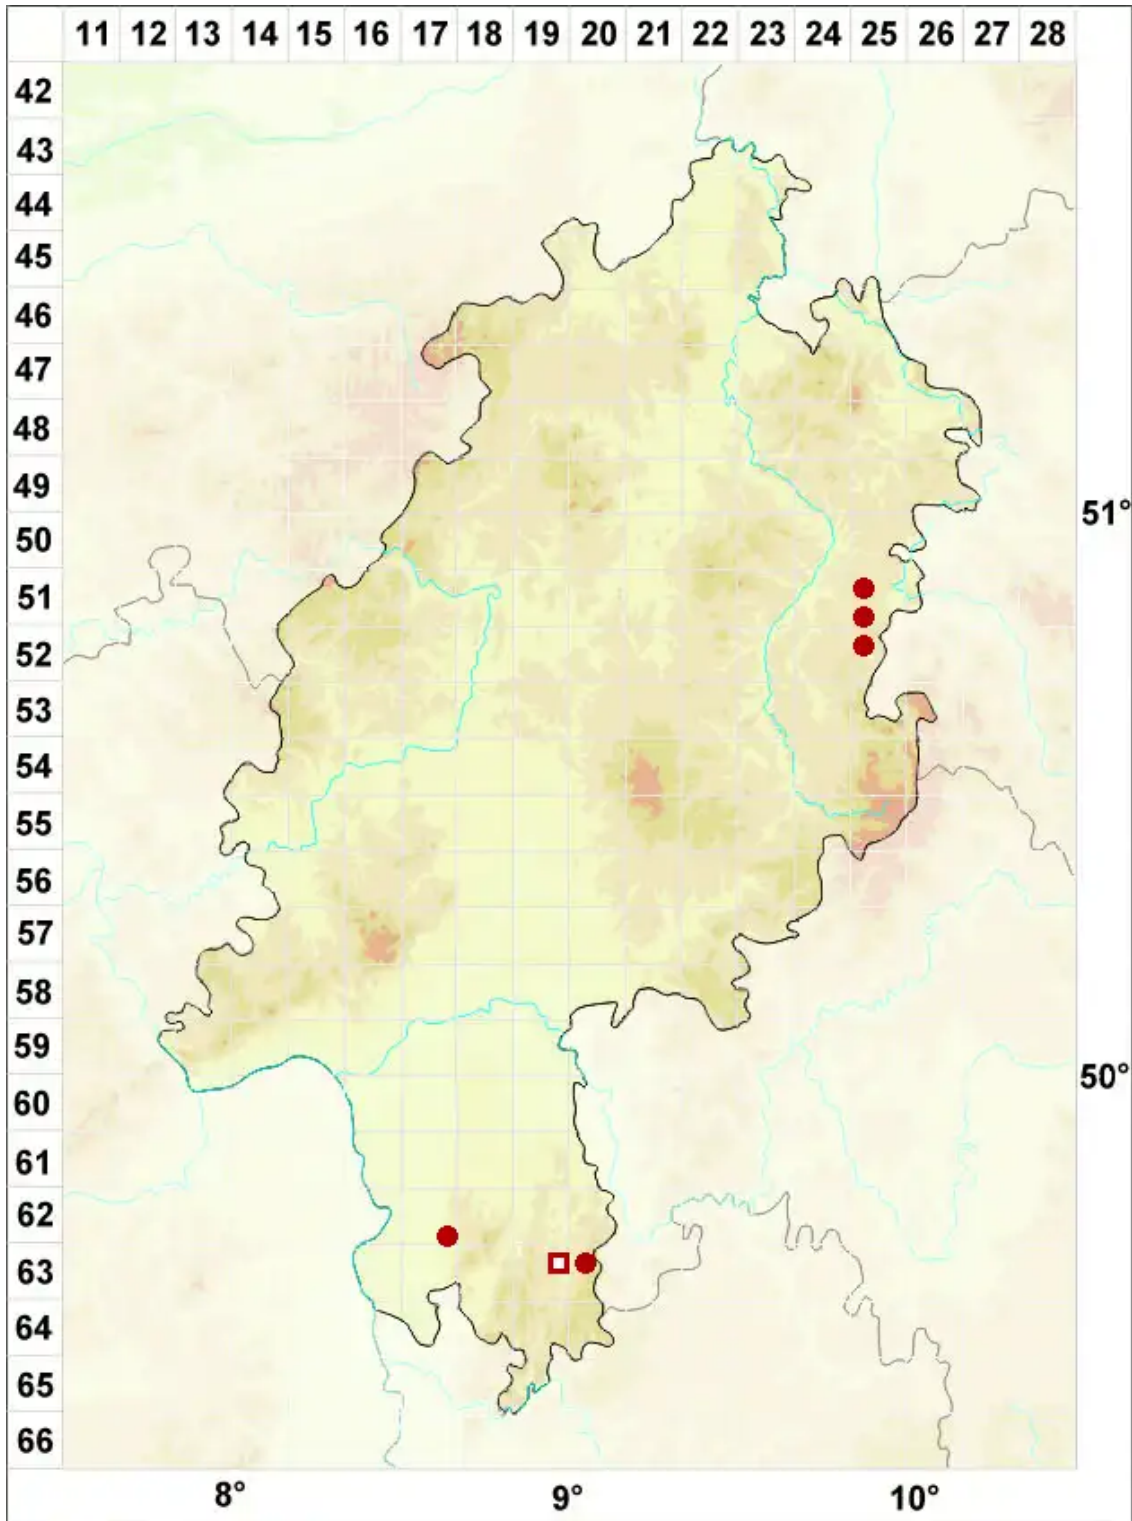

Verrucaria maculiformis Kremp.

Fleckförmige Warzenflechte

Legende:

Symbole:

Ausgefülltes Symbol:
Zeitraum von 1980 bis heute (Aktuelle Angabe)

Leeres Symbol:
Zeitraum vor 1980 (Altangabe)

Quadrat: Herbarbeleg