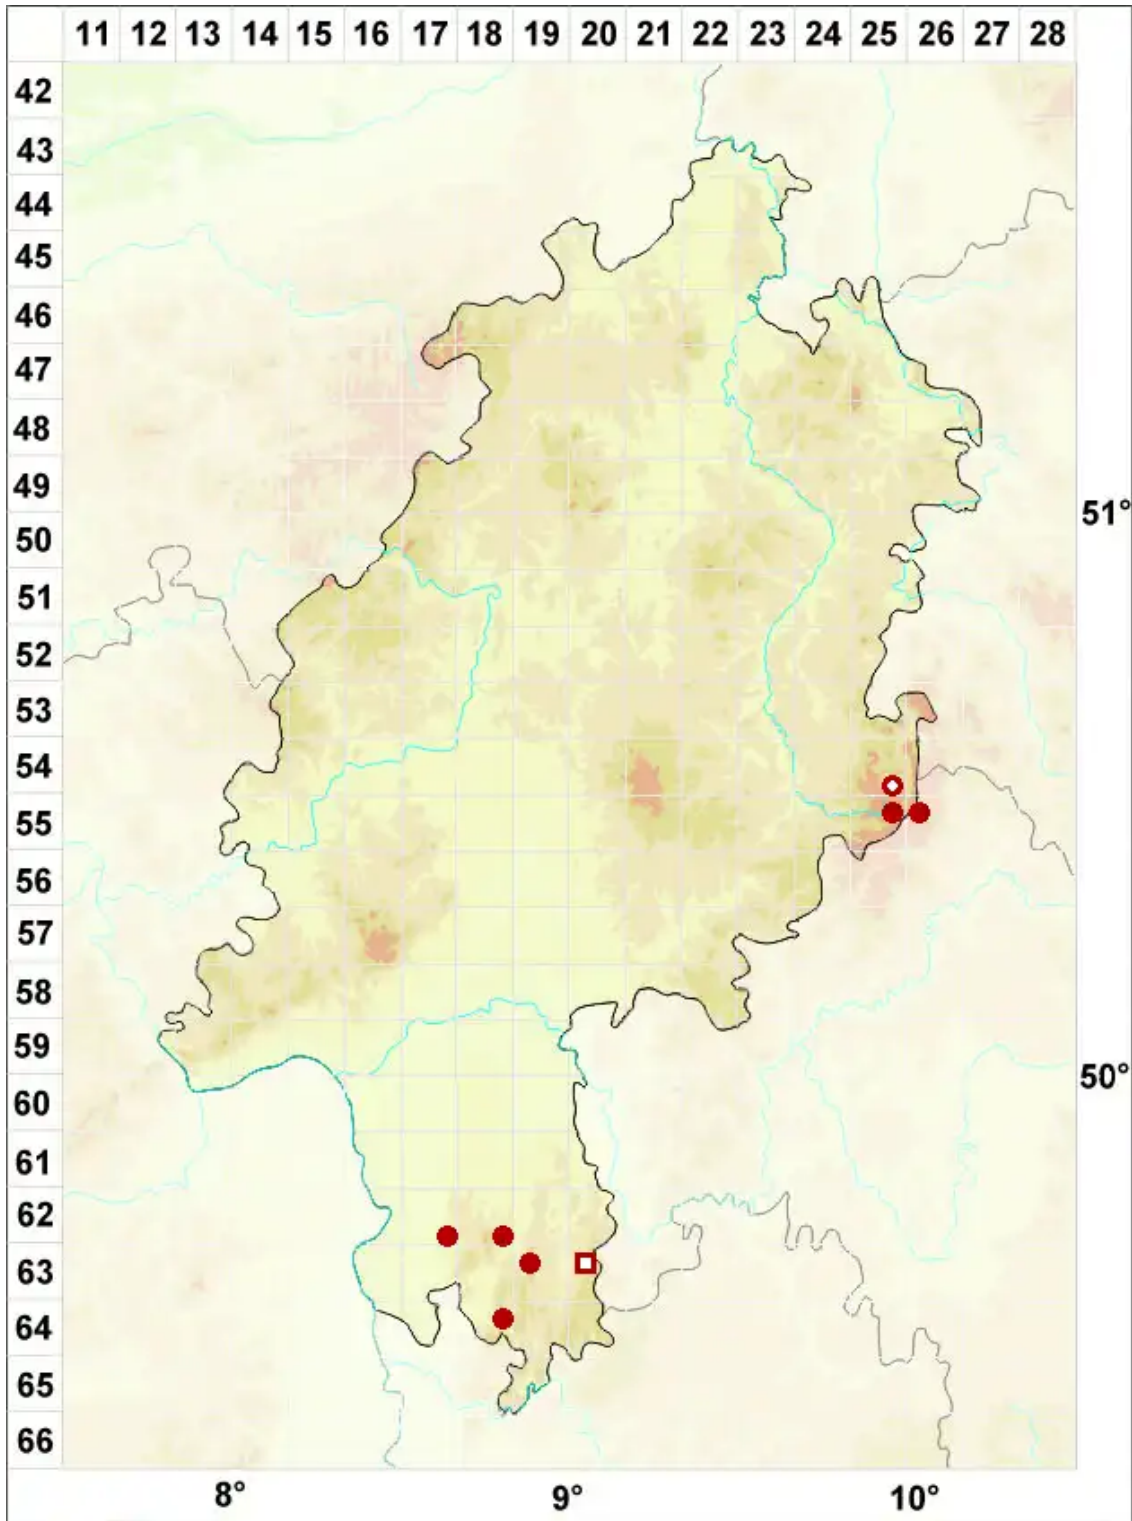

Verrucaria margacea (Wahlenb.) Wahlenb.

Perlen-Warzenflechte

Legende:

Symbole:

Ausgefülltes Symbol:
Zeitraum von 1980 bis heute (Aktuelle Angabe)

Leeres Symbol:
Zeitraum vor 1980 (Altangabe)

Quadrat: Herbarbeleg