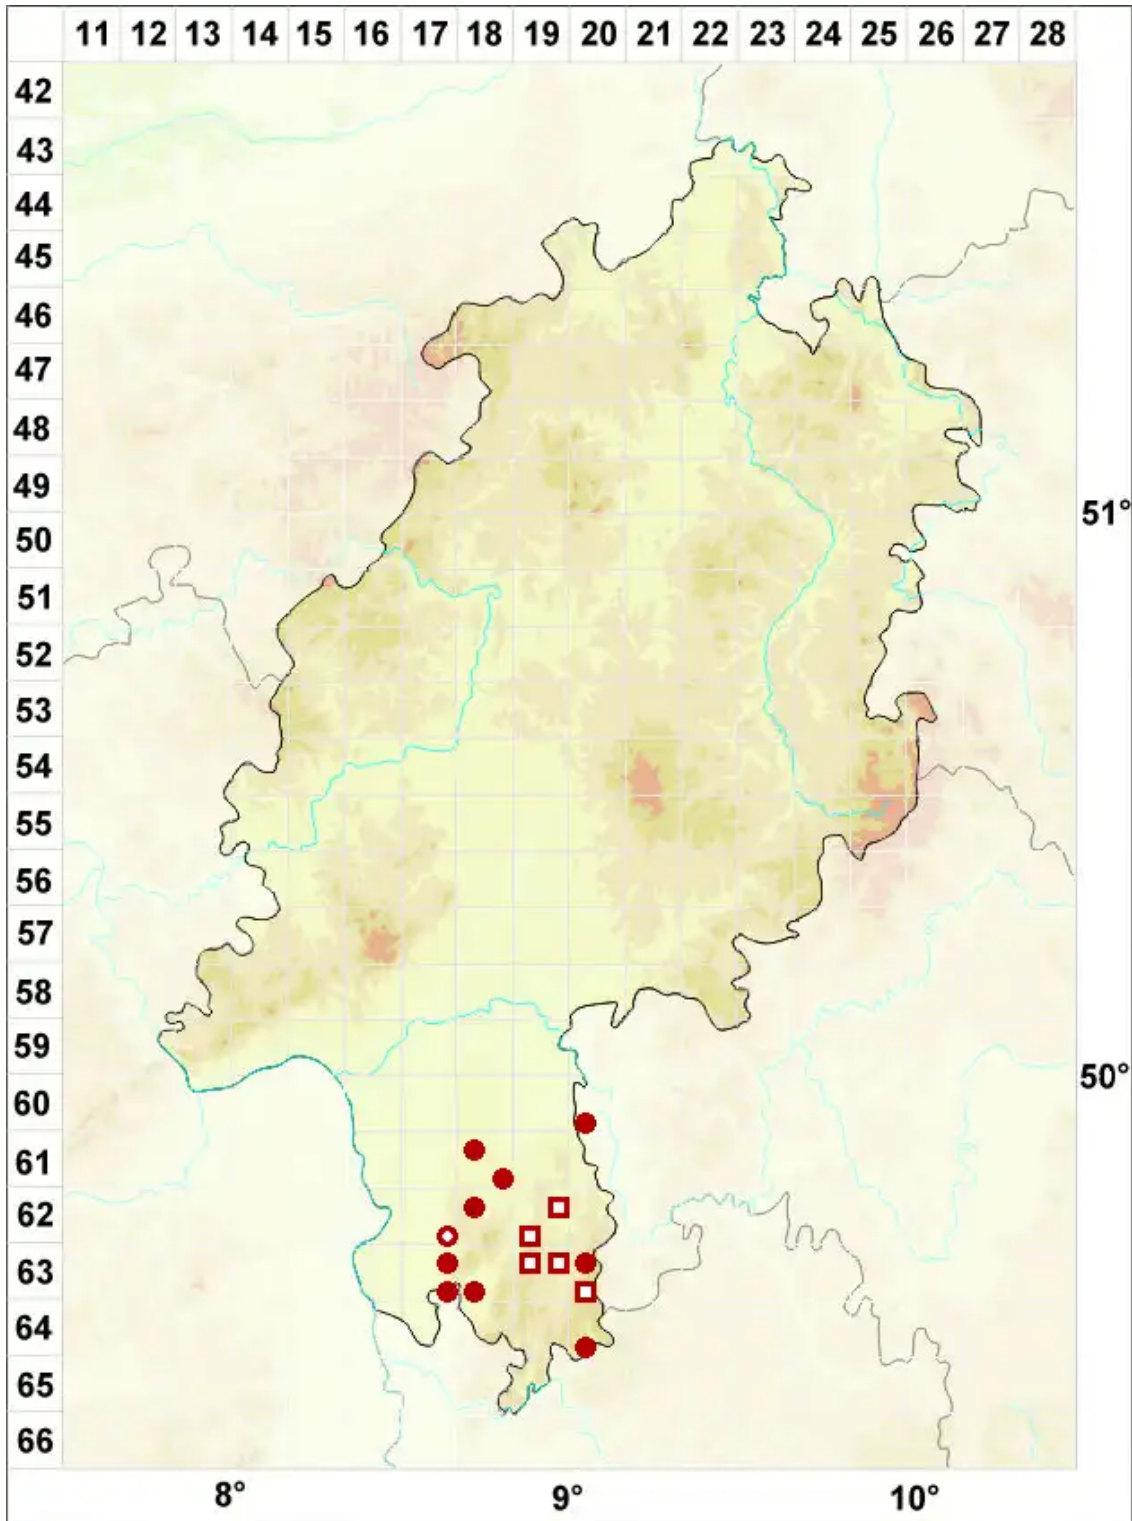

Thelidium minutulum Körb.

Winzige Zitzenflechte

Legende:

Symbole:
Ausgefülltes Symbol:
Zeitraum von 1980 bis heute (Aktuelle Angabe)
Leeres Symbol:
Zeitraum vor 1980 (Altangabe)
Quadrat: Herbarbeleg