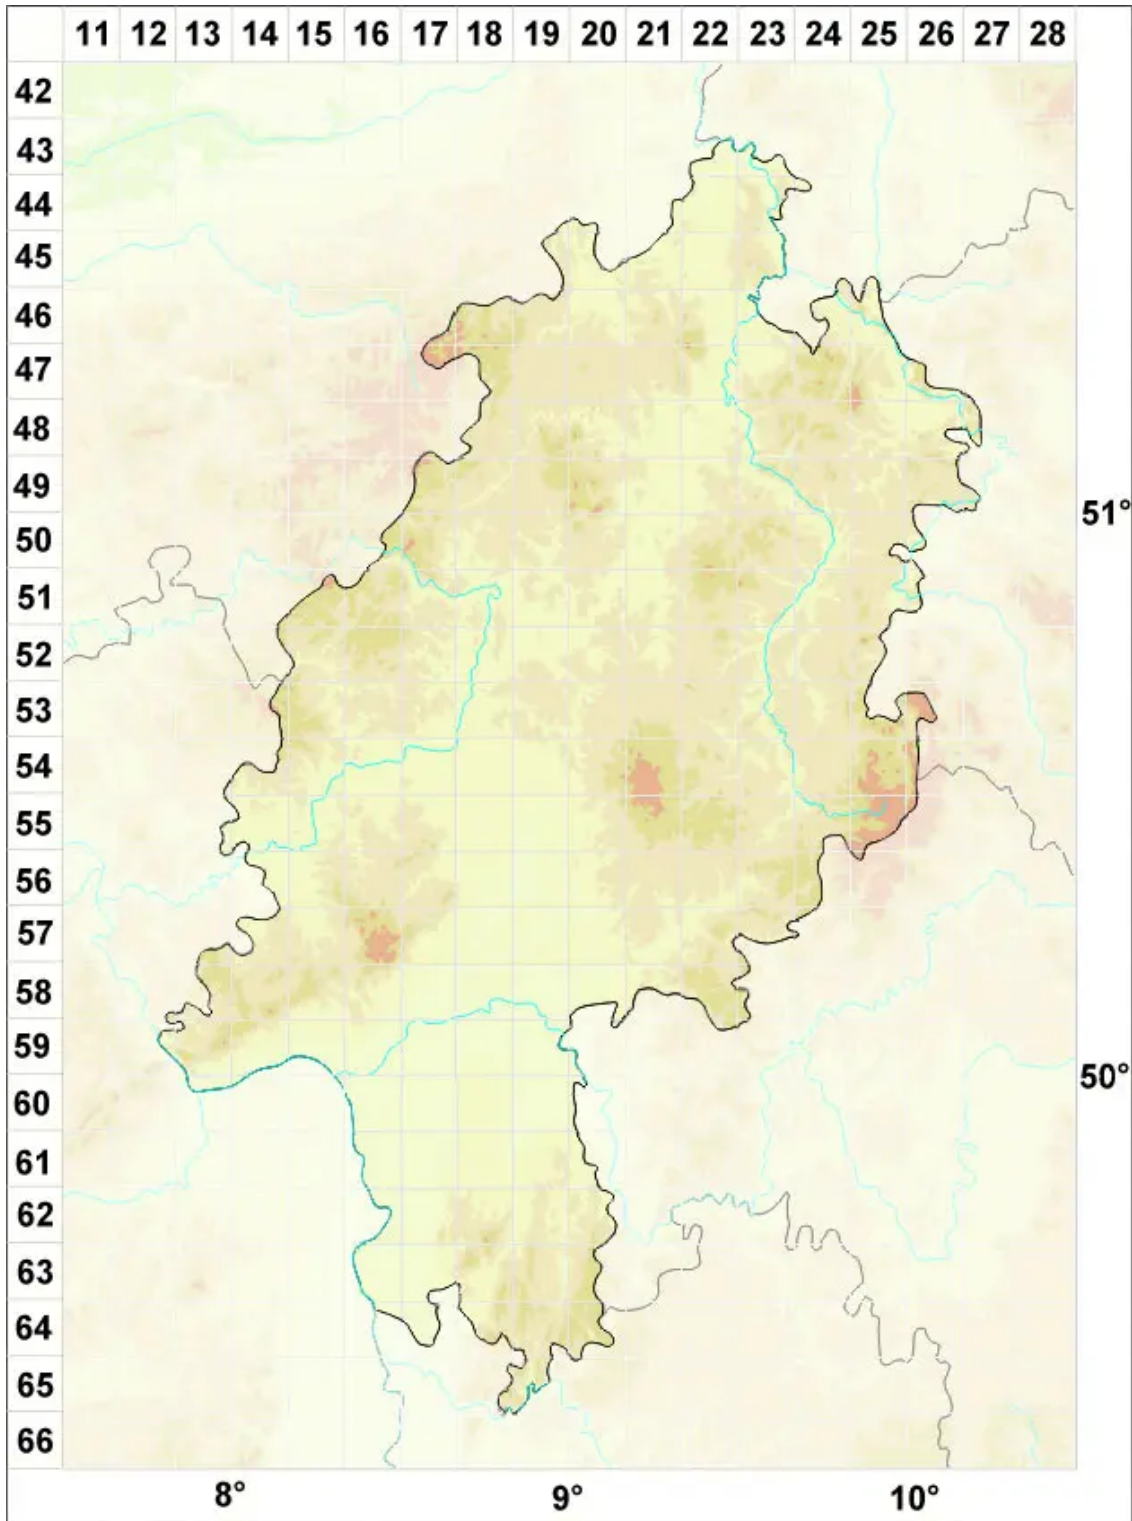

Verrucaria minuta (A. Massal.) Zschacke

Legende:

- Symbole:**
- Ausgefülltes Symbol:
Zeitraum von 1980 bis heute (Aktuelle Angabe)
 - Leeres Symbol:
Zeitraum vor 1980 (Altangabe)
 - Quadrat: Herbarbeleg