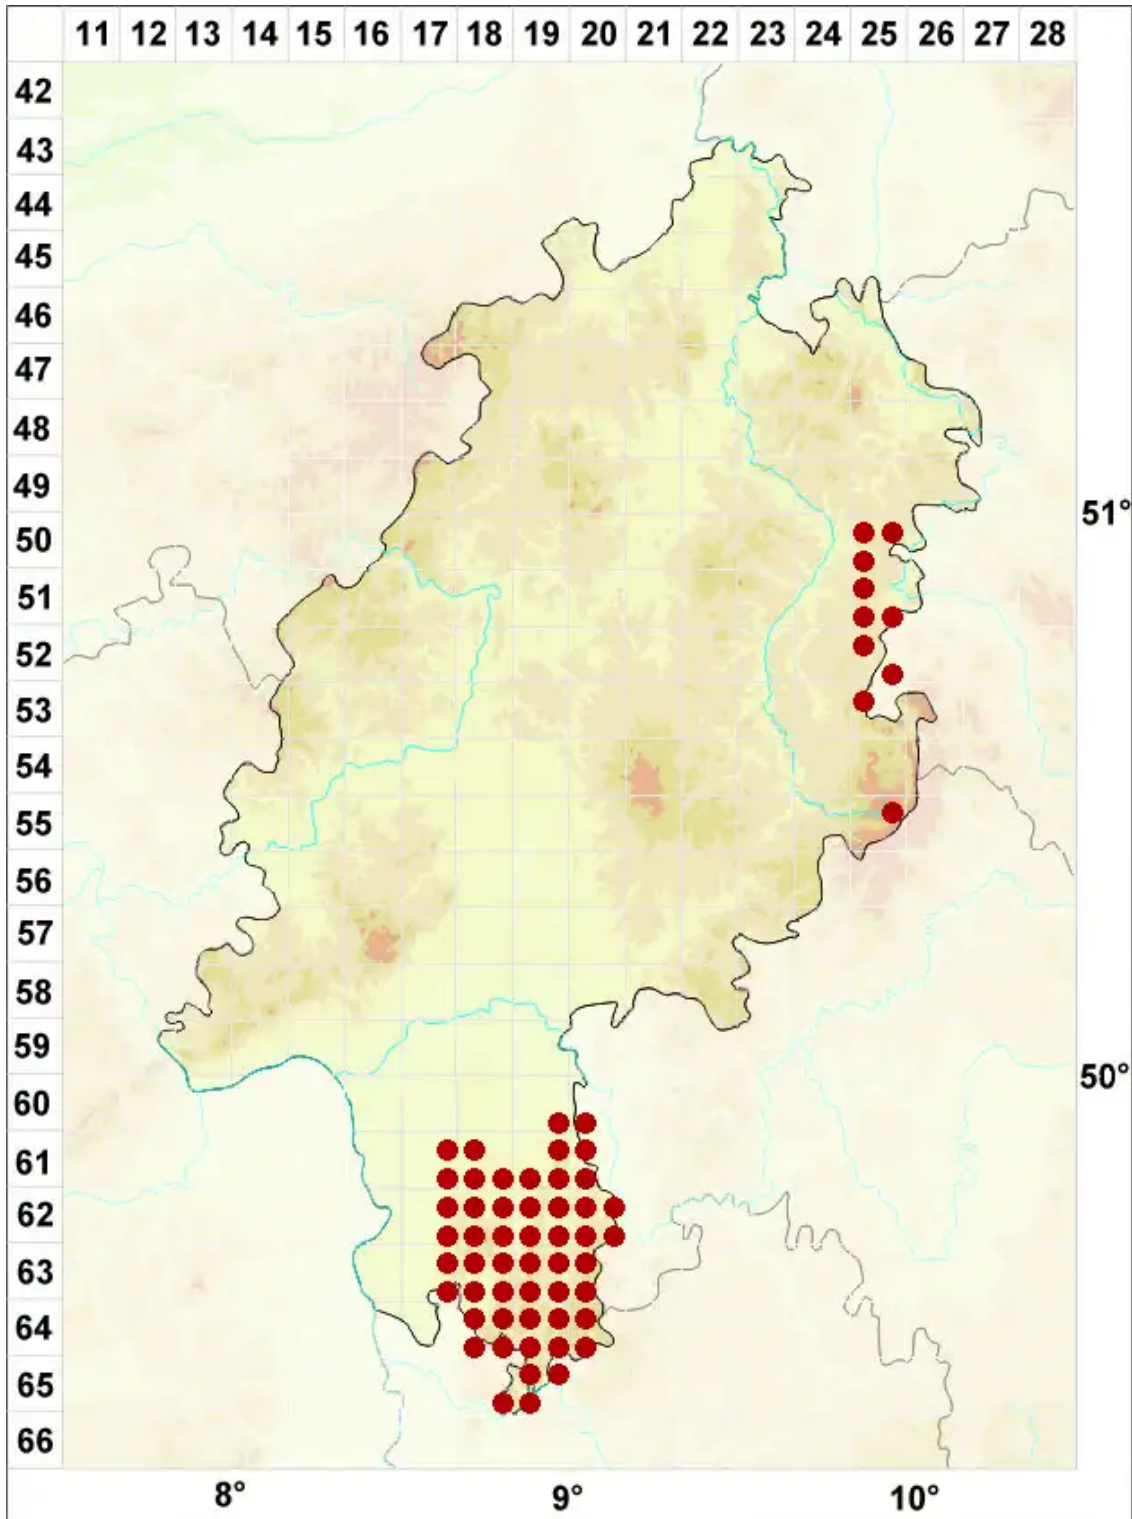

Verrucaria muralis Ach.

Mauer-Warzenflechte

Legende:

Symbole:

Ausgefülltes Symbol:
Zeitraum von 1980 bis heute (Aktuelle Angabe)

Leeres Symbol:
Zeitraum vor 1980 (Altangabe)

Quadrat: Herbarbeleg