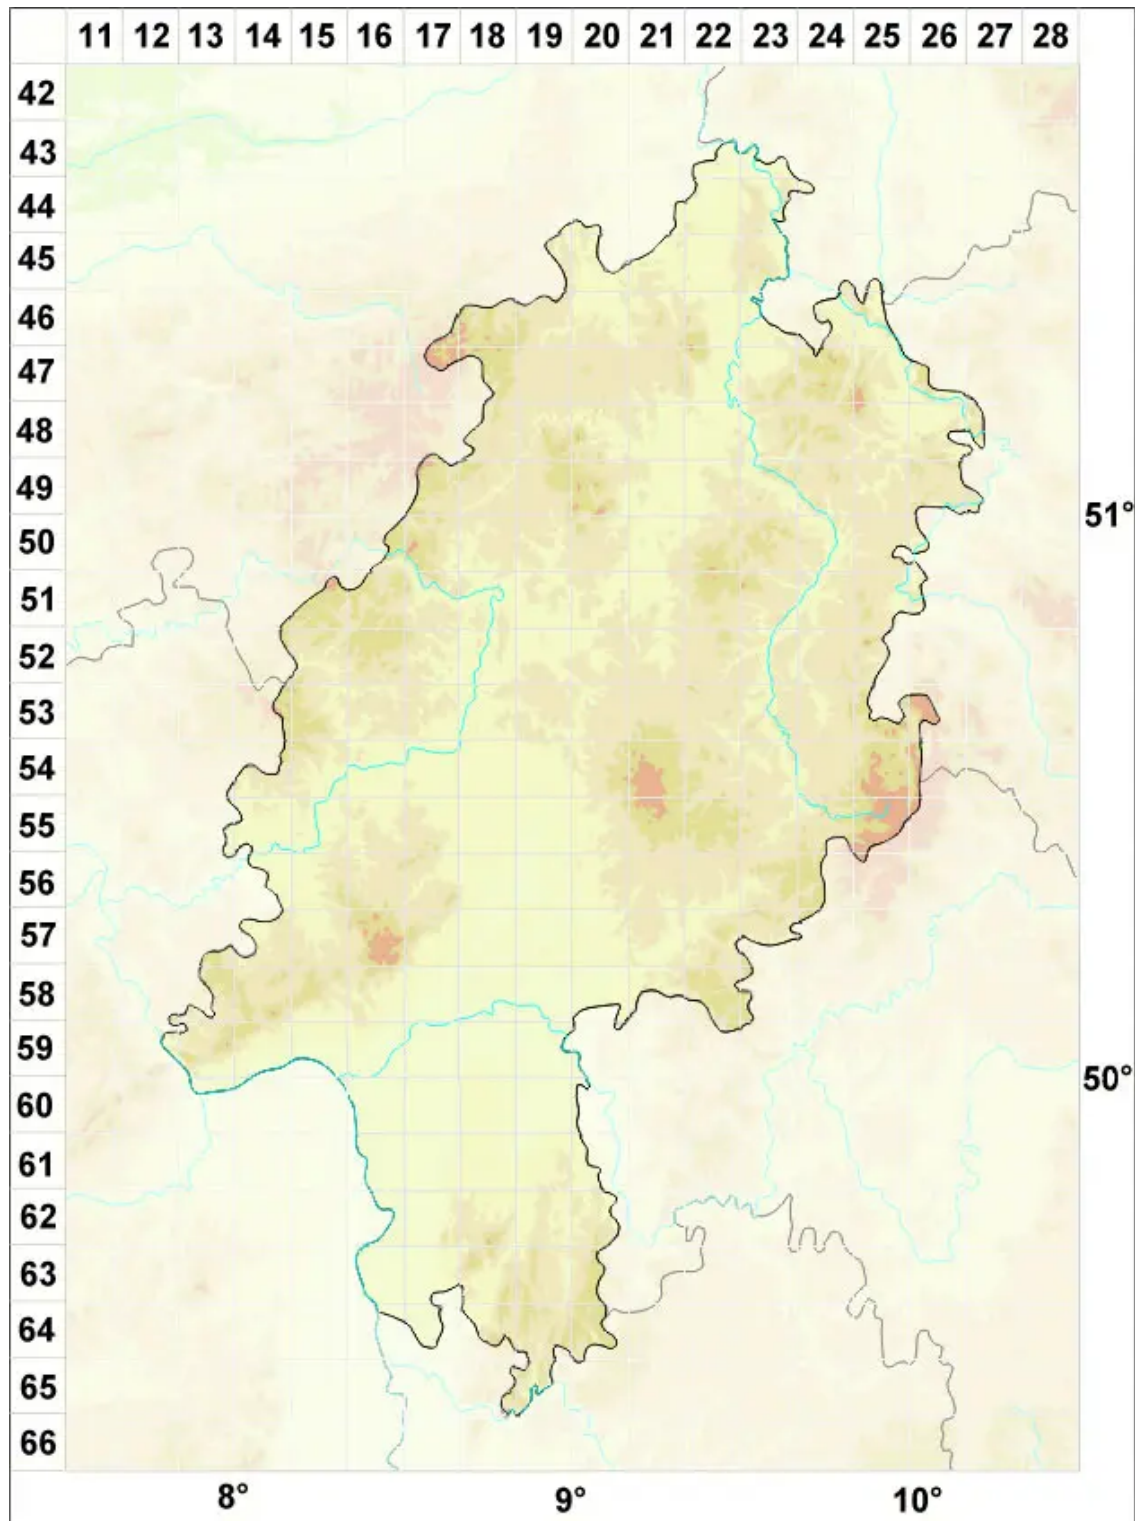

# Verrucaria murorum (Arnold) Lindau

Wand-Warzenflechte

Legende:

**Symbole:**

Ausgefülltes Symbol:  
Zeitraum von 1980 bis heute (Aktuelle Angabe)

Leeres Symbol:  
Zeitraum vor 1980 (Altangabe)

Quadrat: Herbarbeleg