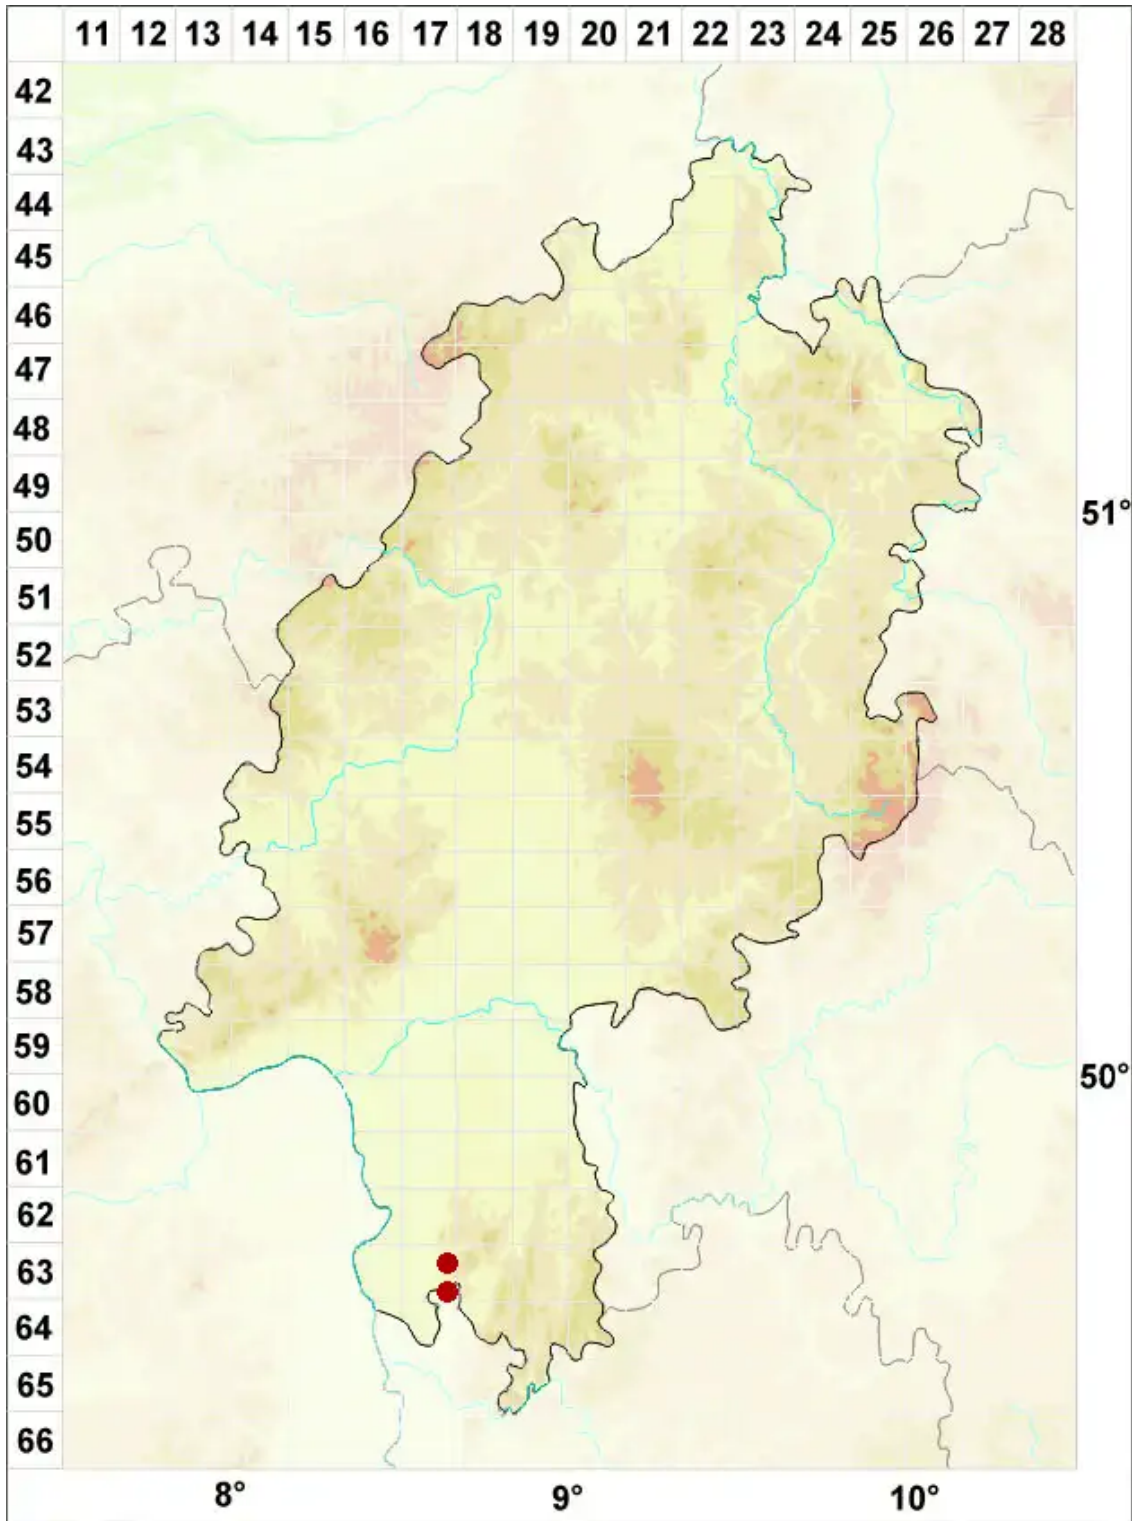

Verrucaria tectorum (A. Massal.) Körb.

Dach-Warzenflechte

Legende:

Symbole:

Ausgefülltes Symbol:
Zeitraum von 1980 bis heute (Aktuelle Angabe)

Leeres Symbol:
Zeitraum vor 1980 (Altangabe)

Quadrat: Herbarbeleg