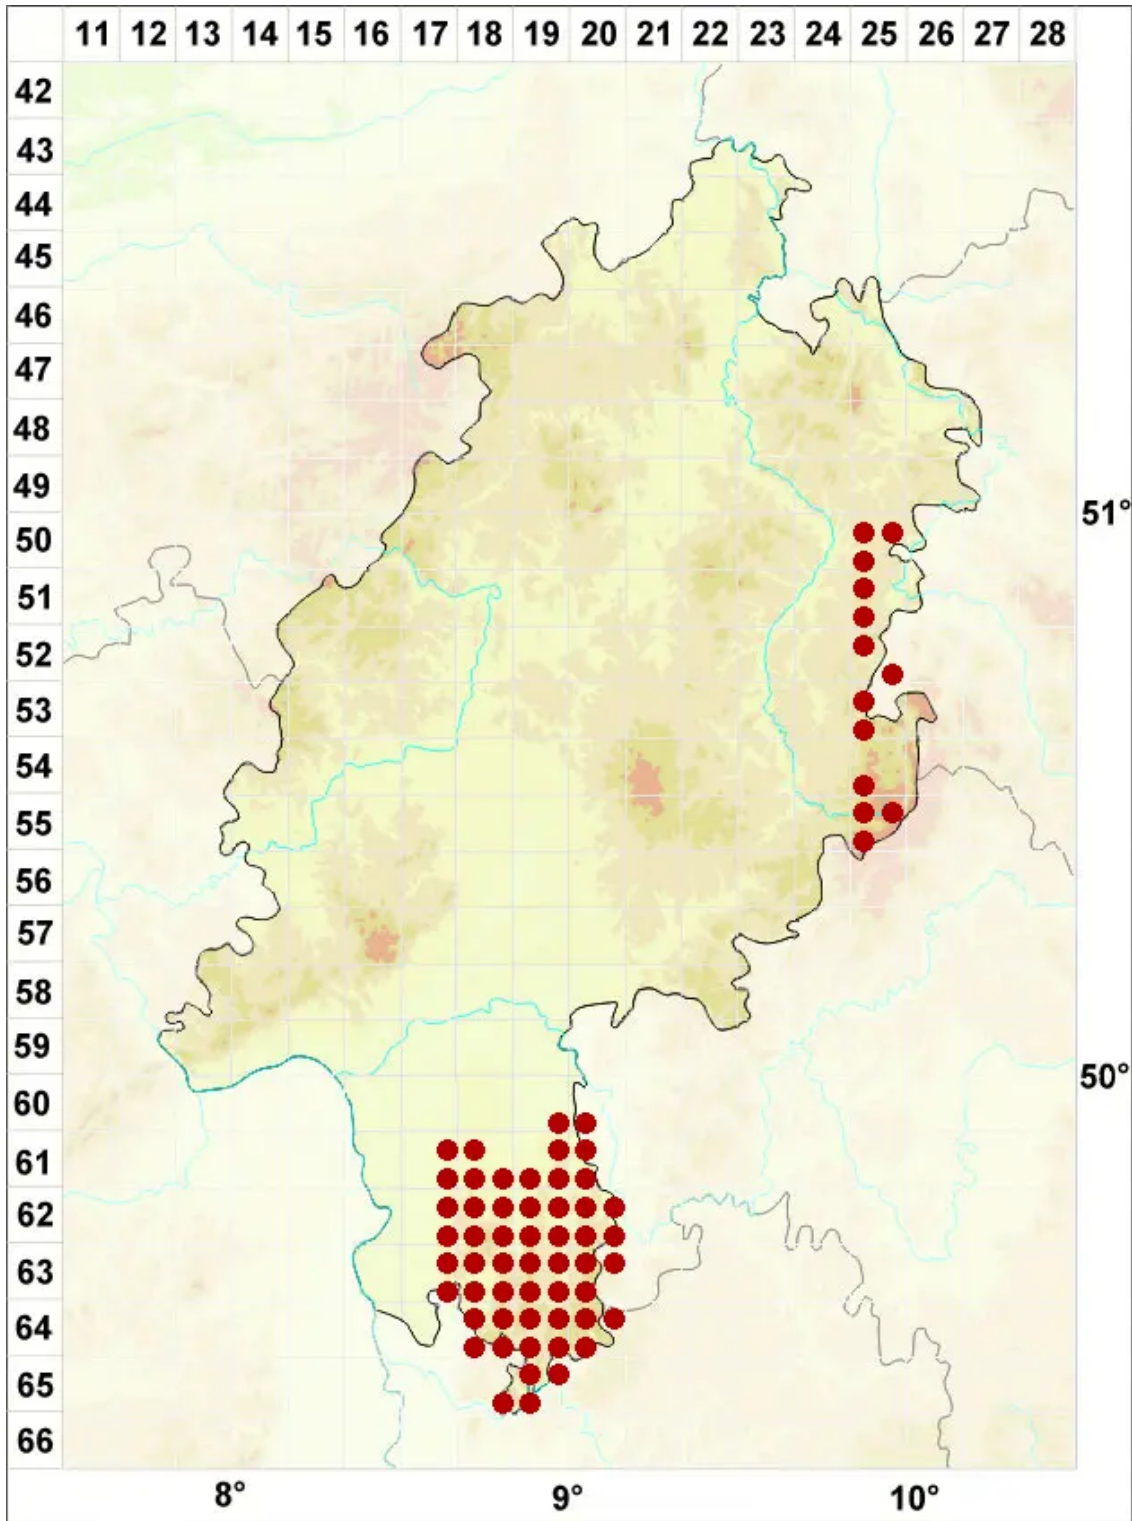

Verrucaria nigrescens Pers.

Schwärzliche Warzenflechte

Legende:

Symbole:

Ausgefülltes Symbol:
Zeitraum von 1980 bis heute (Aktuelle Angabe)

Leeres Symbol:
Zeitraum vor 1980 (Altangabe)

Quadrat: Herbarbeleg