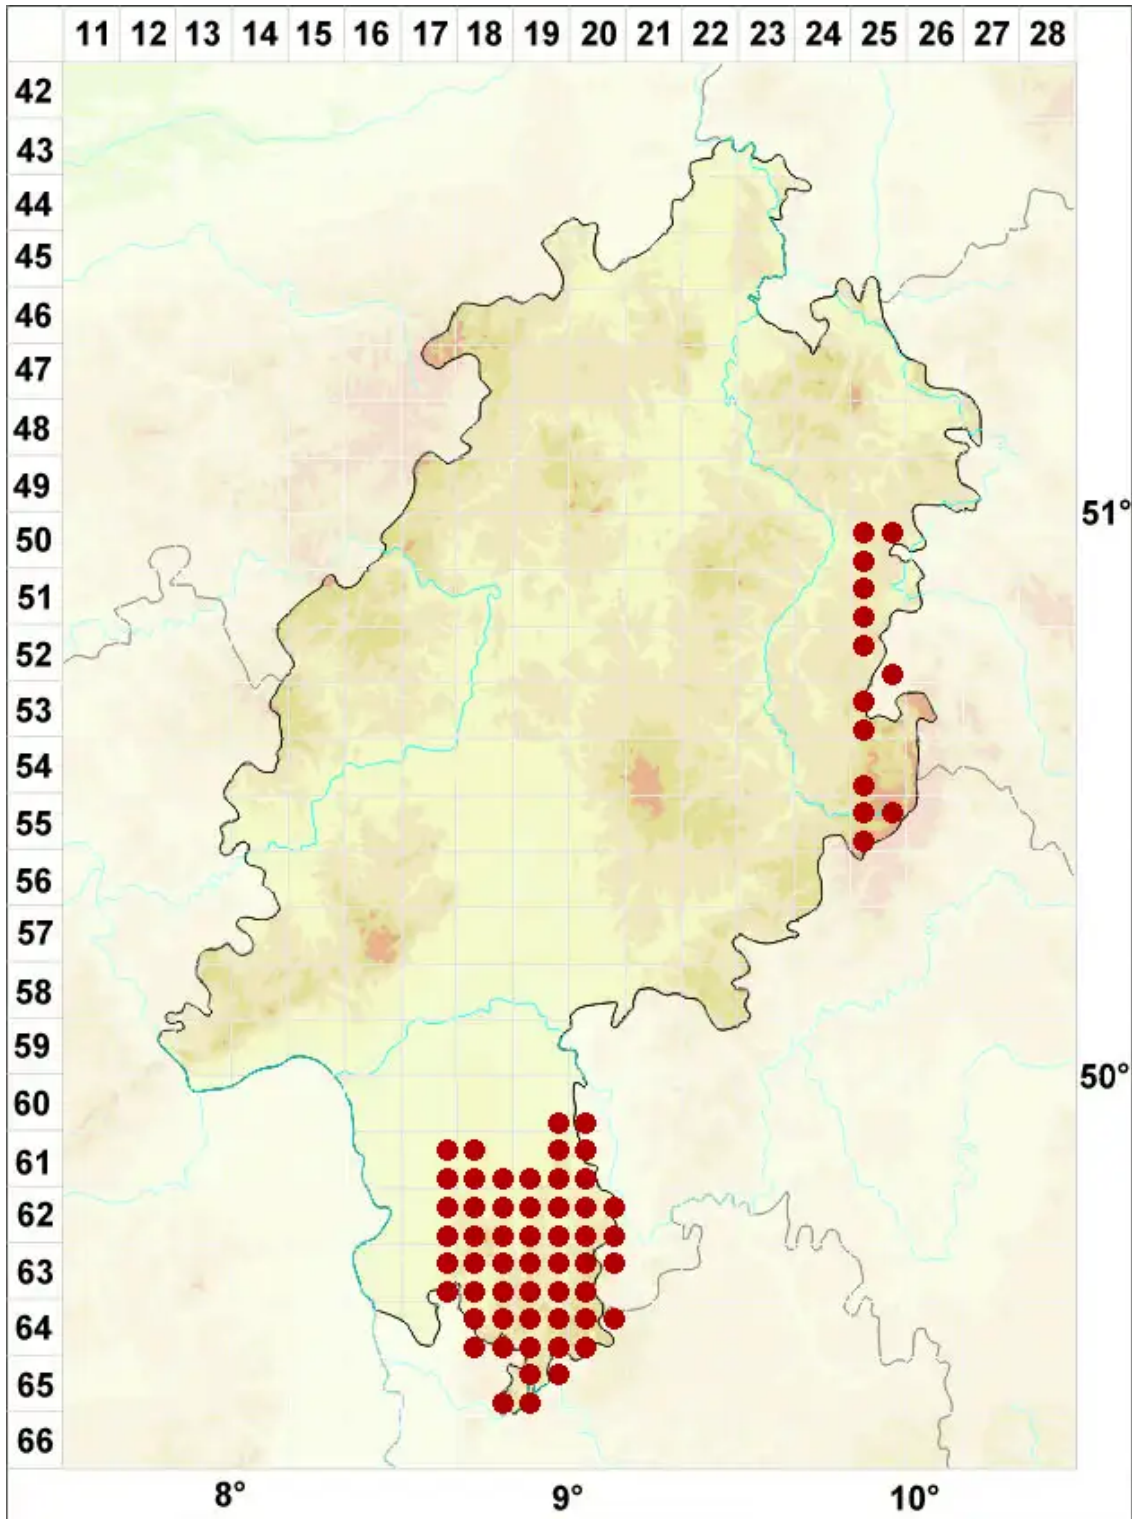

Verrucaria nigrescens Pers.

Schwärzliche Warzenflechte

Legende:

Symbole:

Ausgefülltes Symbol:
Zeitraum von 1980 bis heute (Aktuelle Angabe)

Leeres Symbol:
Zeitraum vor 1980 (Altangabe)

Quadrat: Herbarbeleg