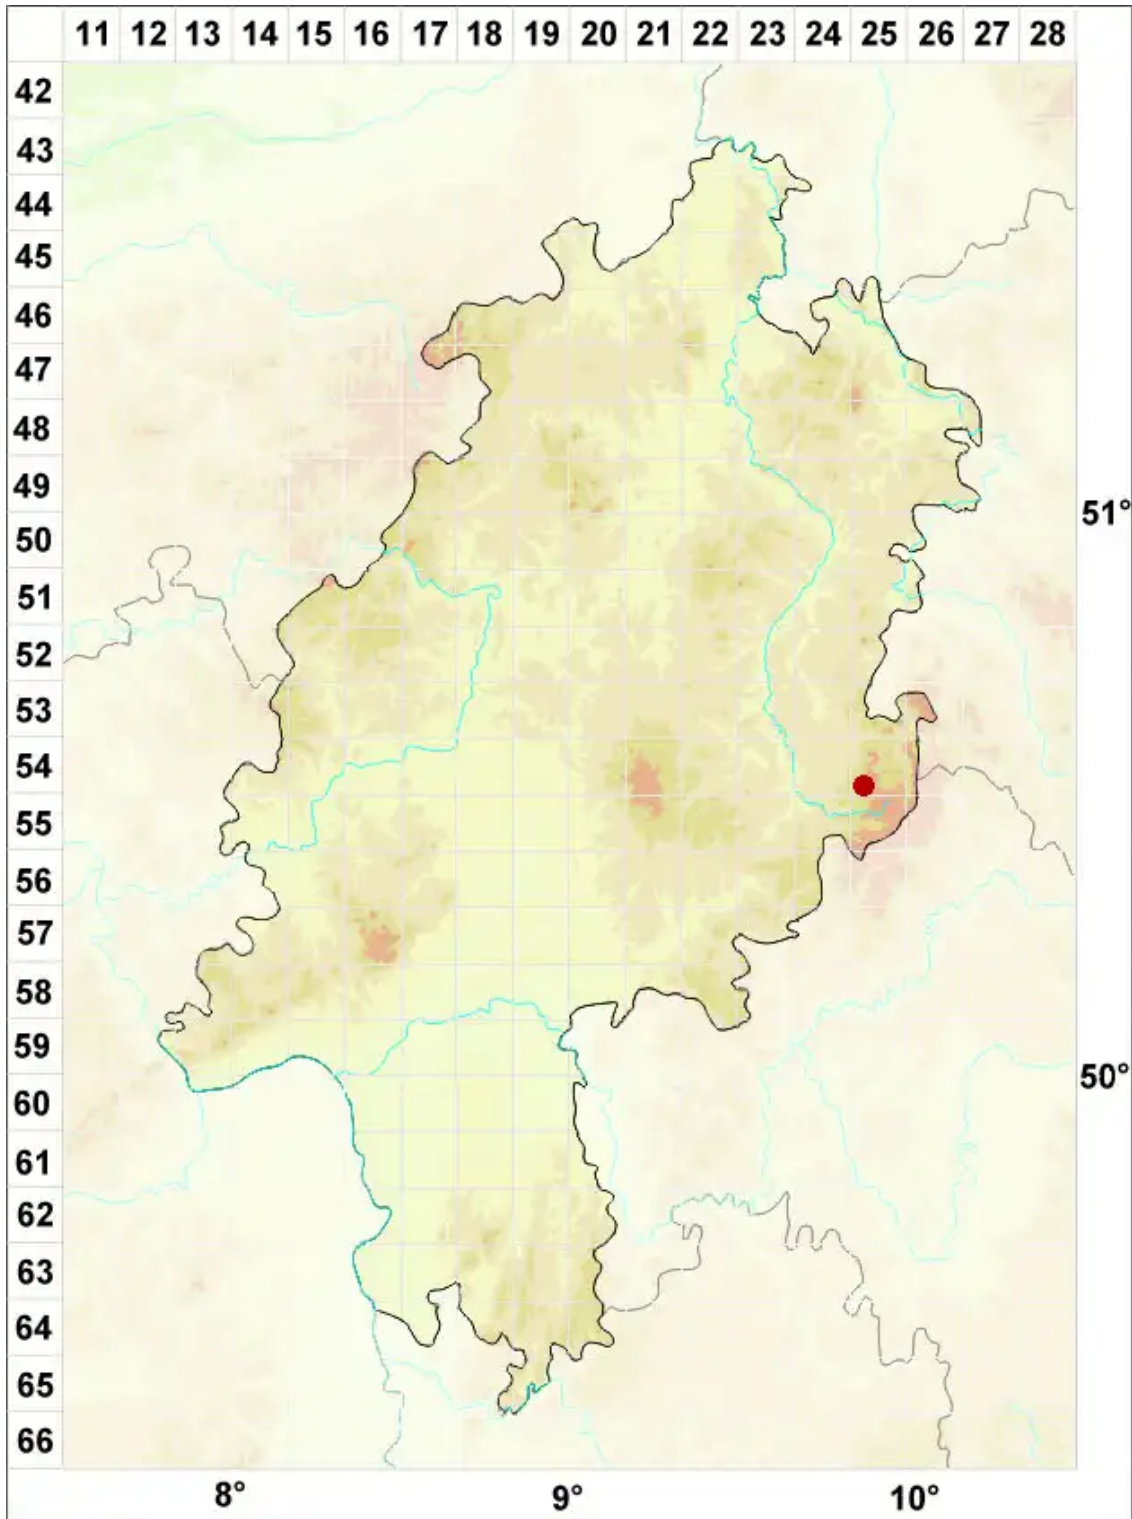

Verrucaria polysticta Borrer

Punktierte Warzenflechte

Legende:

Symbole:
Ausgefülltes Symbol:
Zeitraum von 1980 bis heute (Aktuelle Angabe)
Leeres Symbol:
Zeitraum vor 1980 (Altangabe)
Quadrat: Herbarbeleg