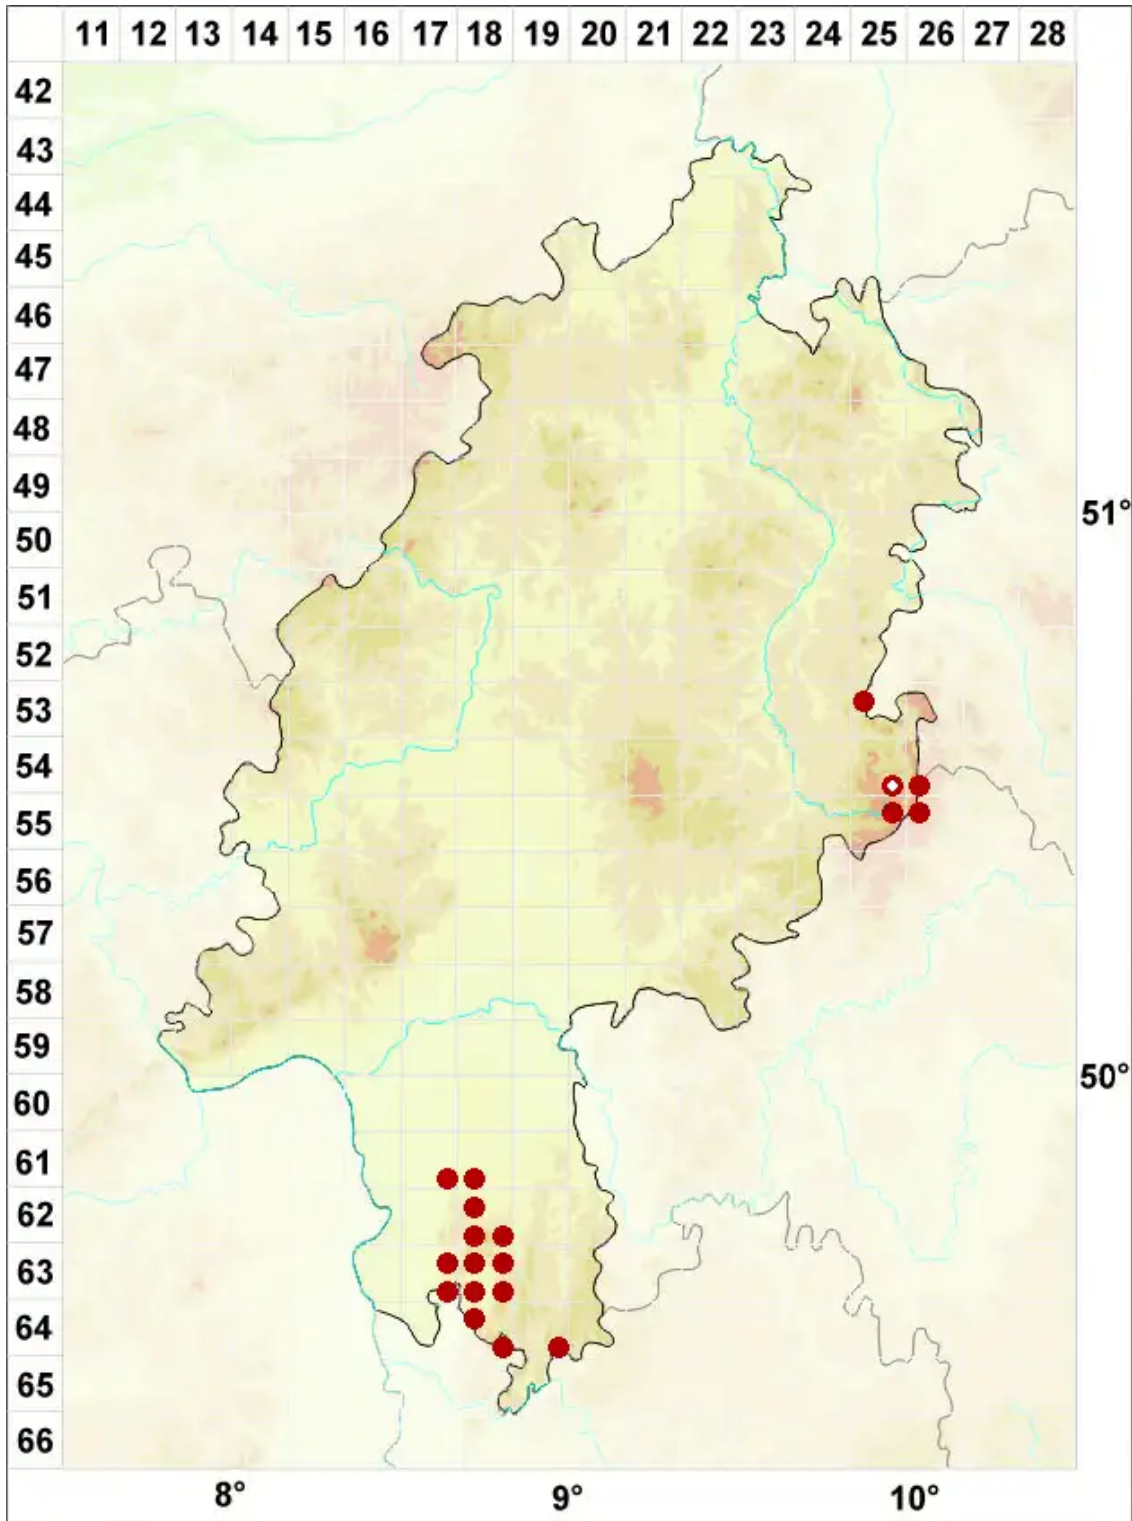

Verrucaria praetermissa (Trevis.) Anzi

Übersehene Bachwarzenflechte

Legende:

Symbole:

Ausgefülltes Symbol:
Zeitraum von 1980 bis heute (Aktuelle Angabe)

Leeres Symbol:
Zeitraum vor 1980 (Altangabe)

Quadrat: Herbarbeleg