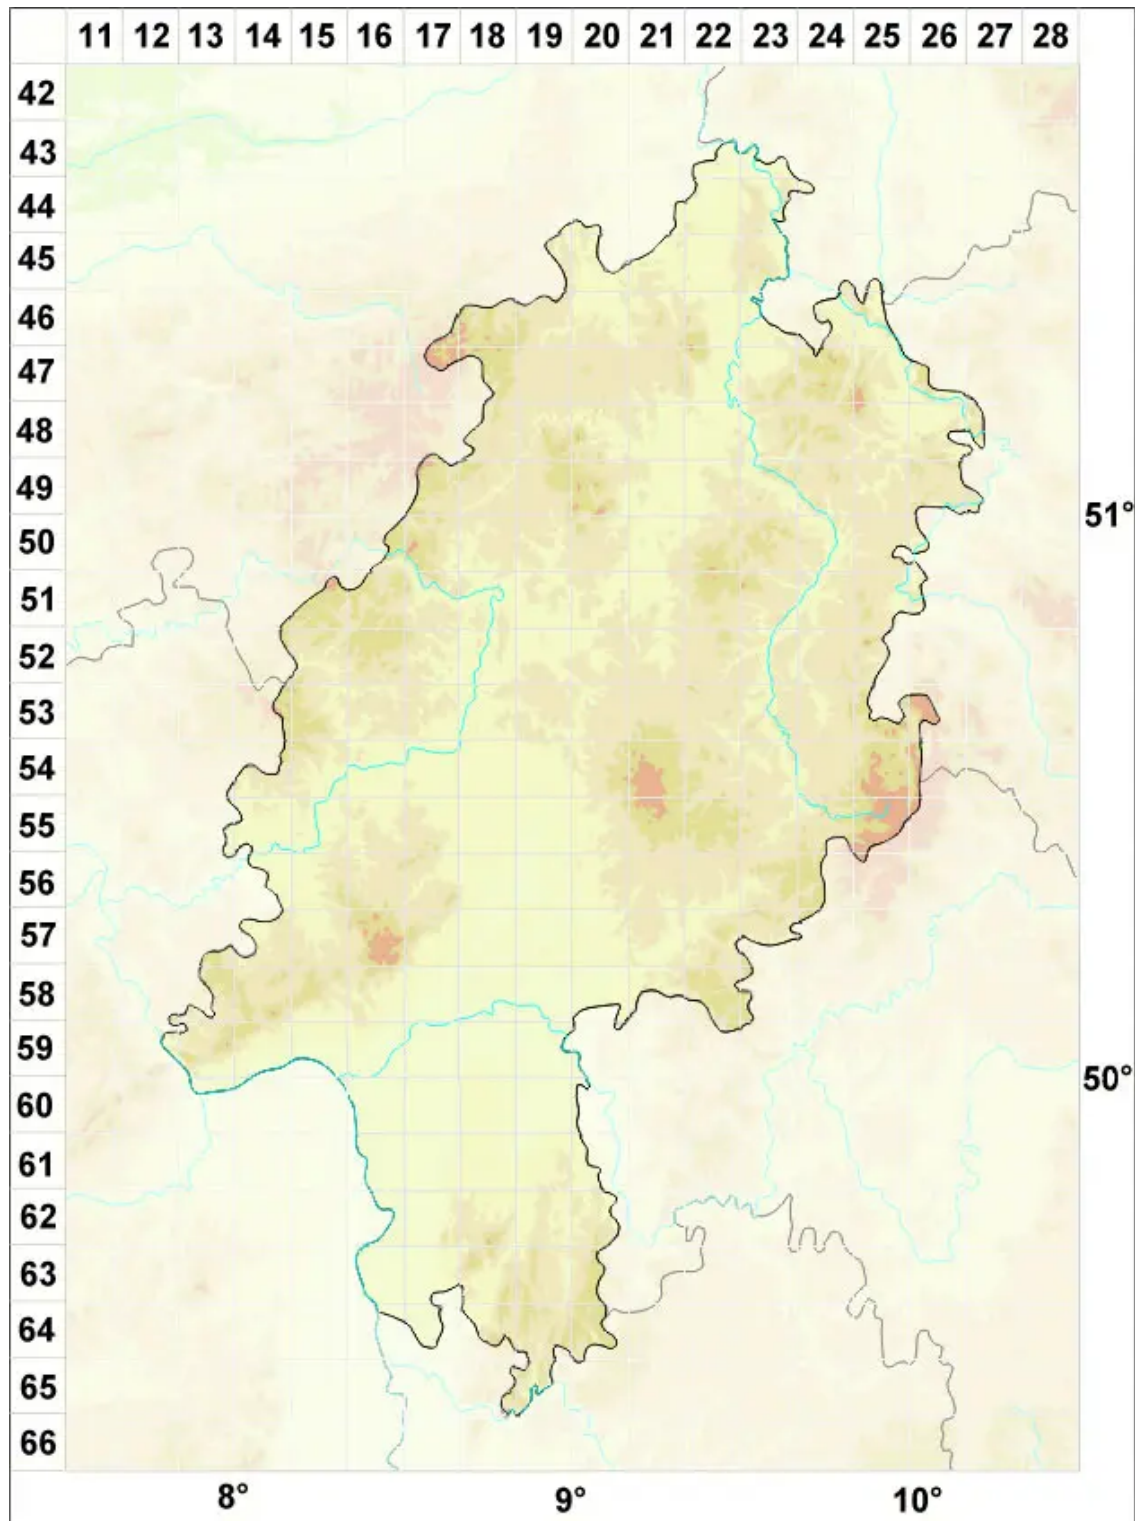

Verrucaria sandstedei de Lesd.

Sandstedes Meereswarzenflechte

Legende:

Symbole:

Ausgefülltes Symbol:
Zeitraum von 1980 bis heute (Aktuelle Angabe)

Leeres Symbol:
Zeitraum vor 1980 (Altangabe)

Quadrat: Herbarbeleg