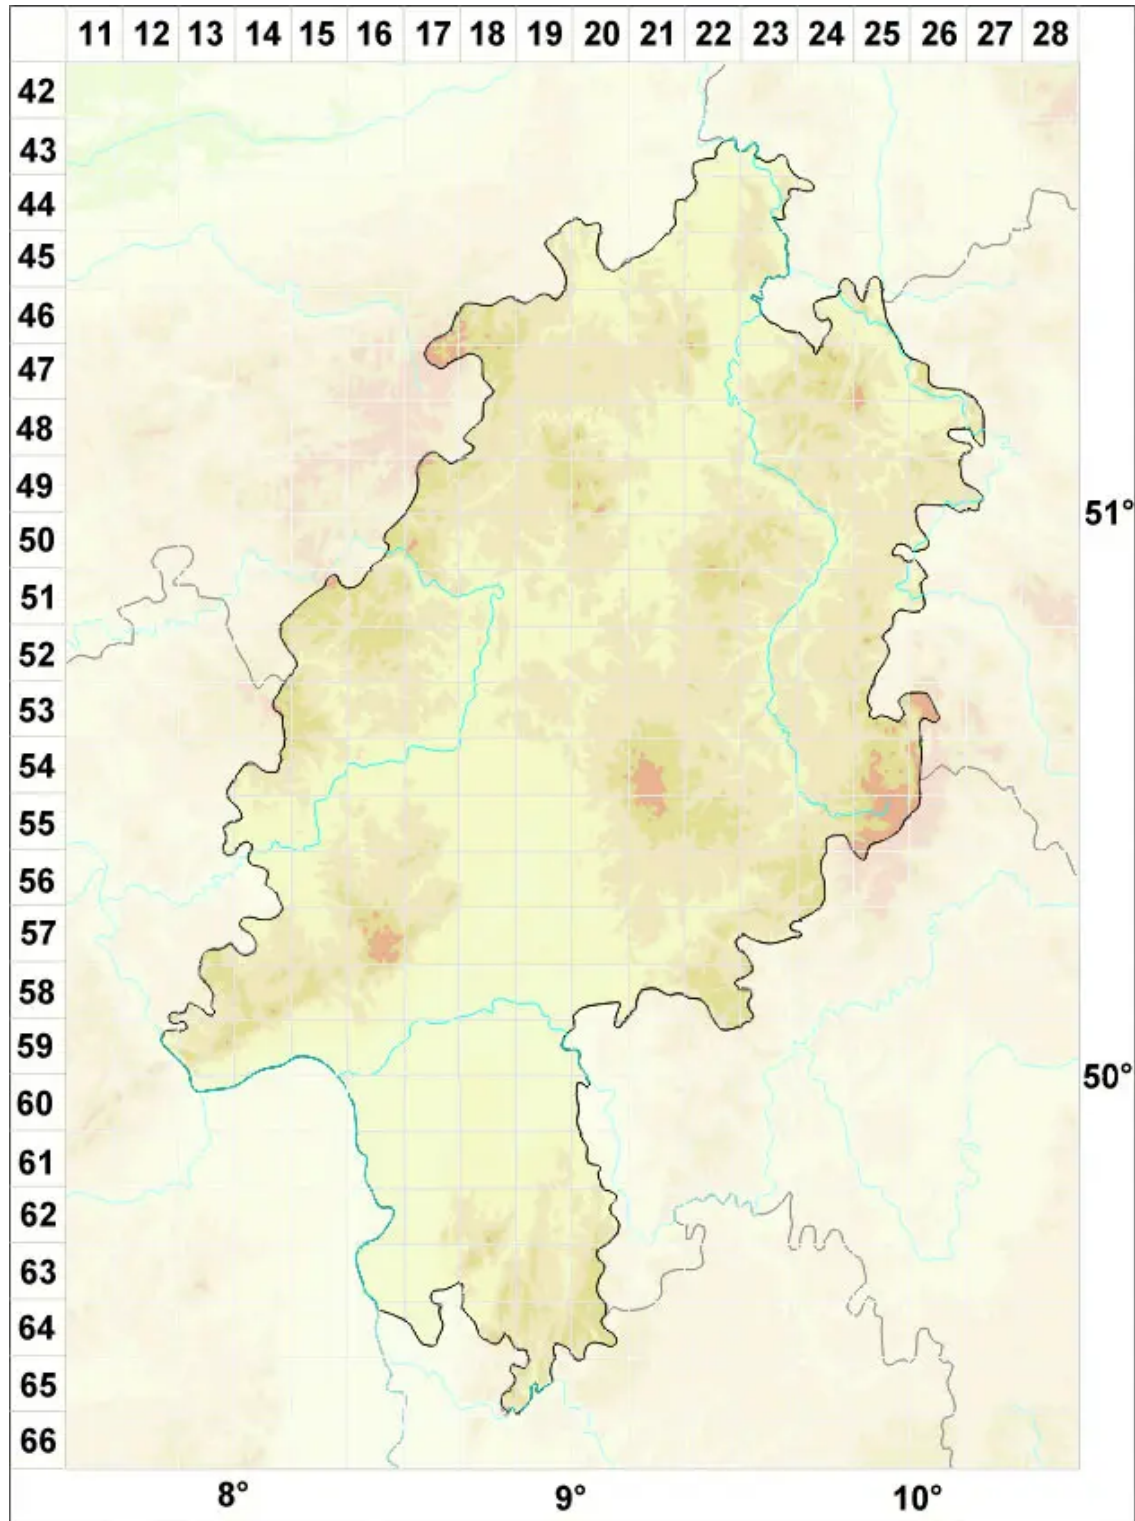

Verrucaria sphaerospora Anzi

Kugelsporige Warzenflechte

Legende:

Symbole:

Ausgefülltes Symbol:
Zeitraum von 1980 bis heute (Aktuelle Angabe)

Leeres Symbol:
Zeitraum vor 1980 (Altangabe)

Quadrat: Herbarbeleg