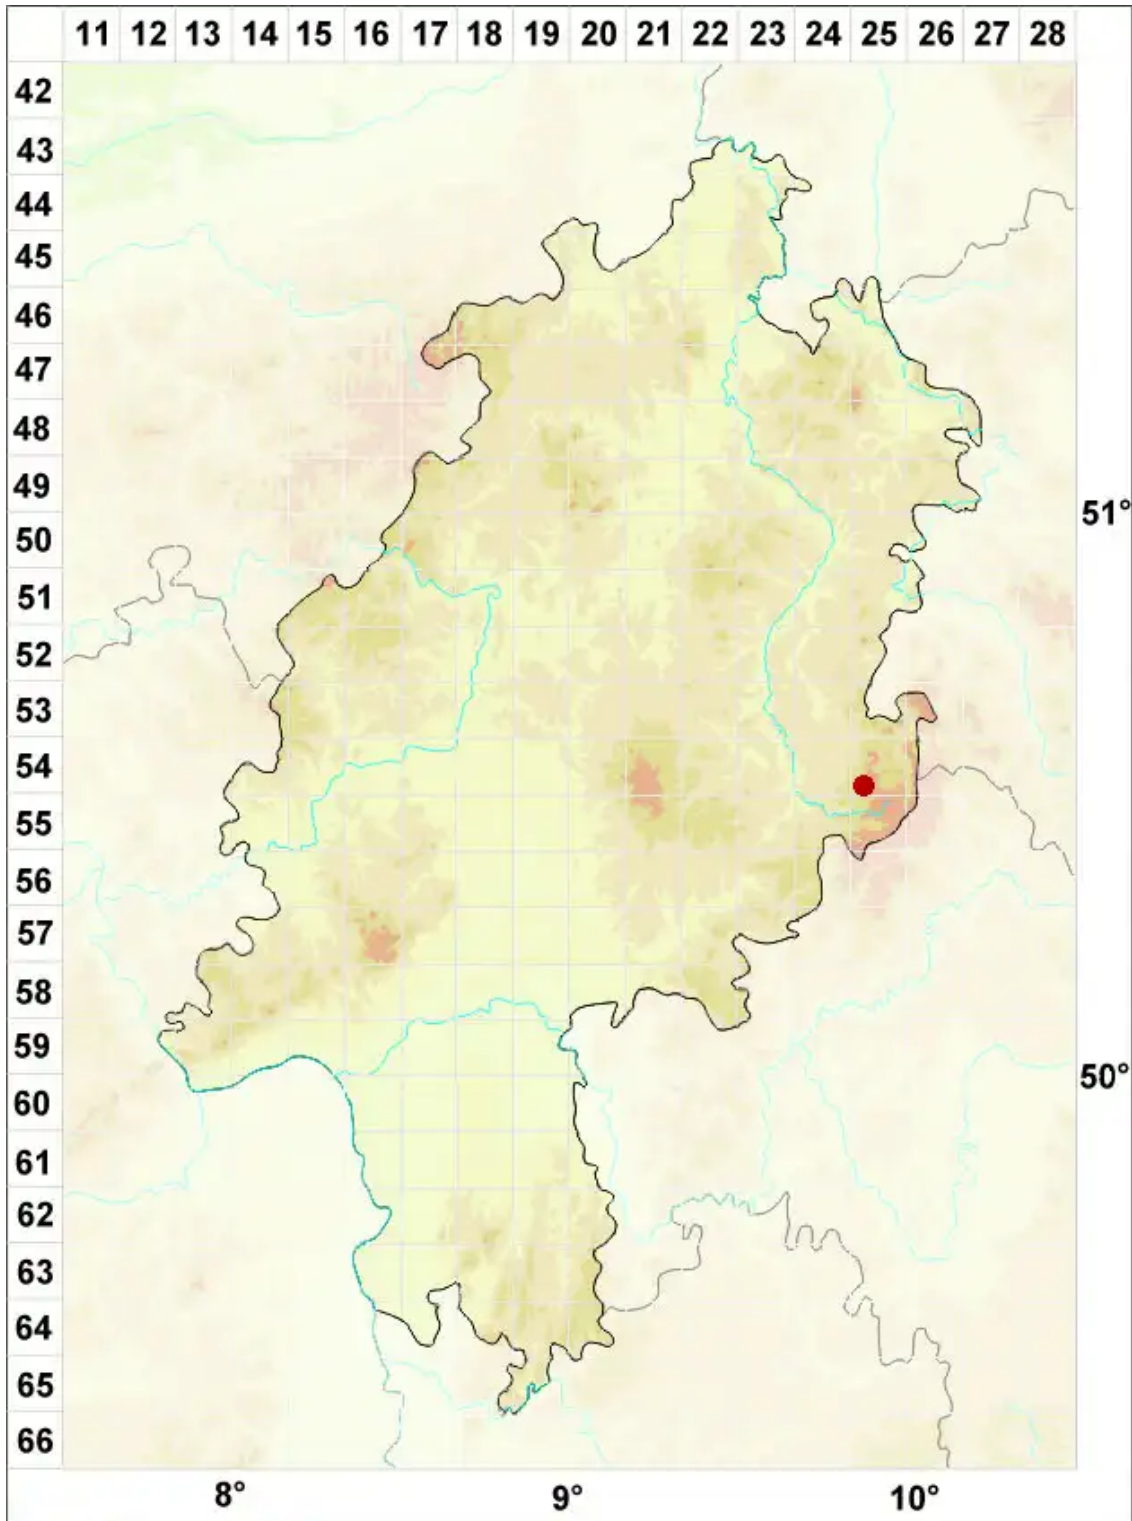

# Verrucaria polysticta Borrer

Punktierte Warzenflechte

Legende:

- Symbole:**
- Ausgefülltes Symbol:  
Zeitraum von 1980 bis heute (Aktuelle Angabe)
  - Leeres Symbol:  
Zeitraum vor 1980 (Altangabe)
  - Quadrat: Herbarbeleg