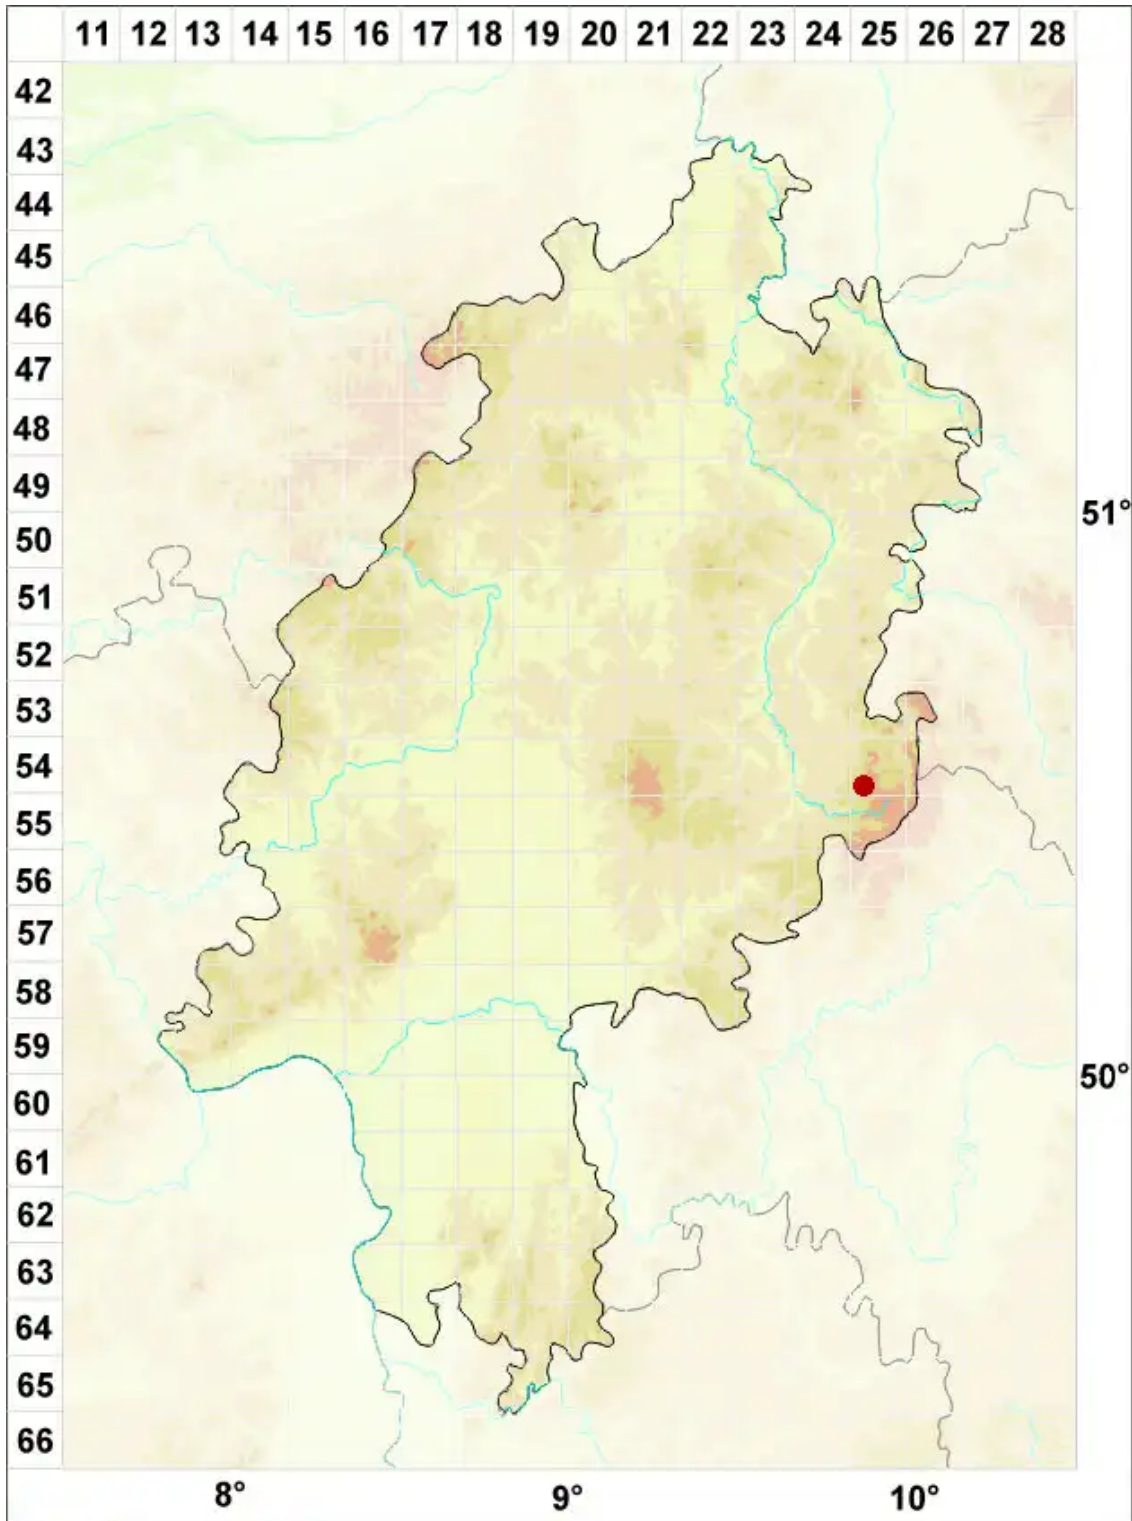

# Verrucaria polysticta Borrer

Punktierte Warzenflechte

Legende:

**Symbole:**  
Ausgefülltes Symbol:  
Zeitraum von 1980 bis heute (Aktuelle Angabe)  
Leeres Symbol:  
Zeitraum vor 1980 (Altangabe)  
Quadrat: Herbarbeleg