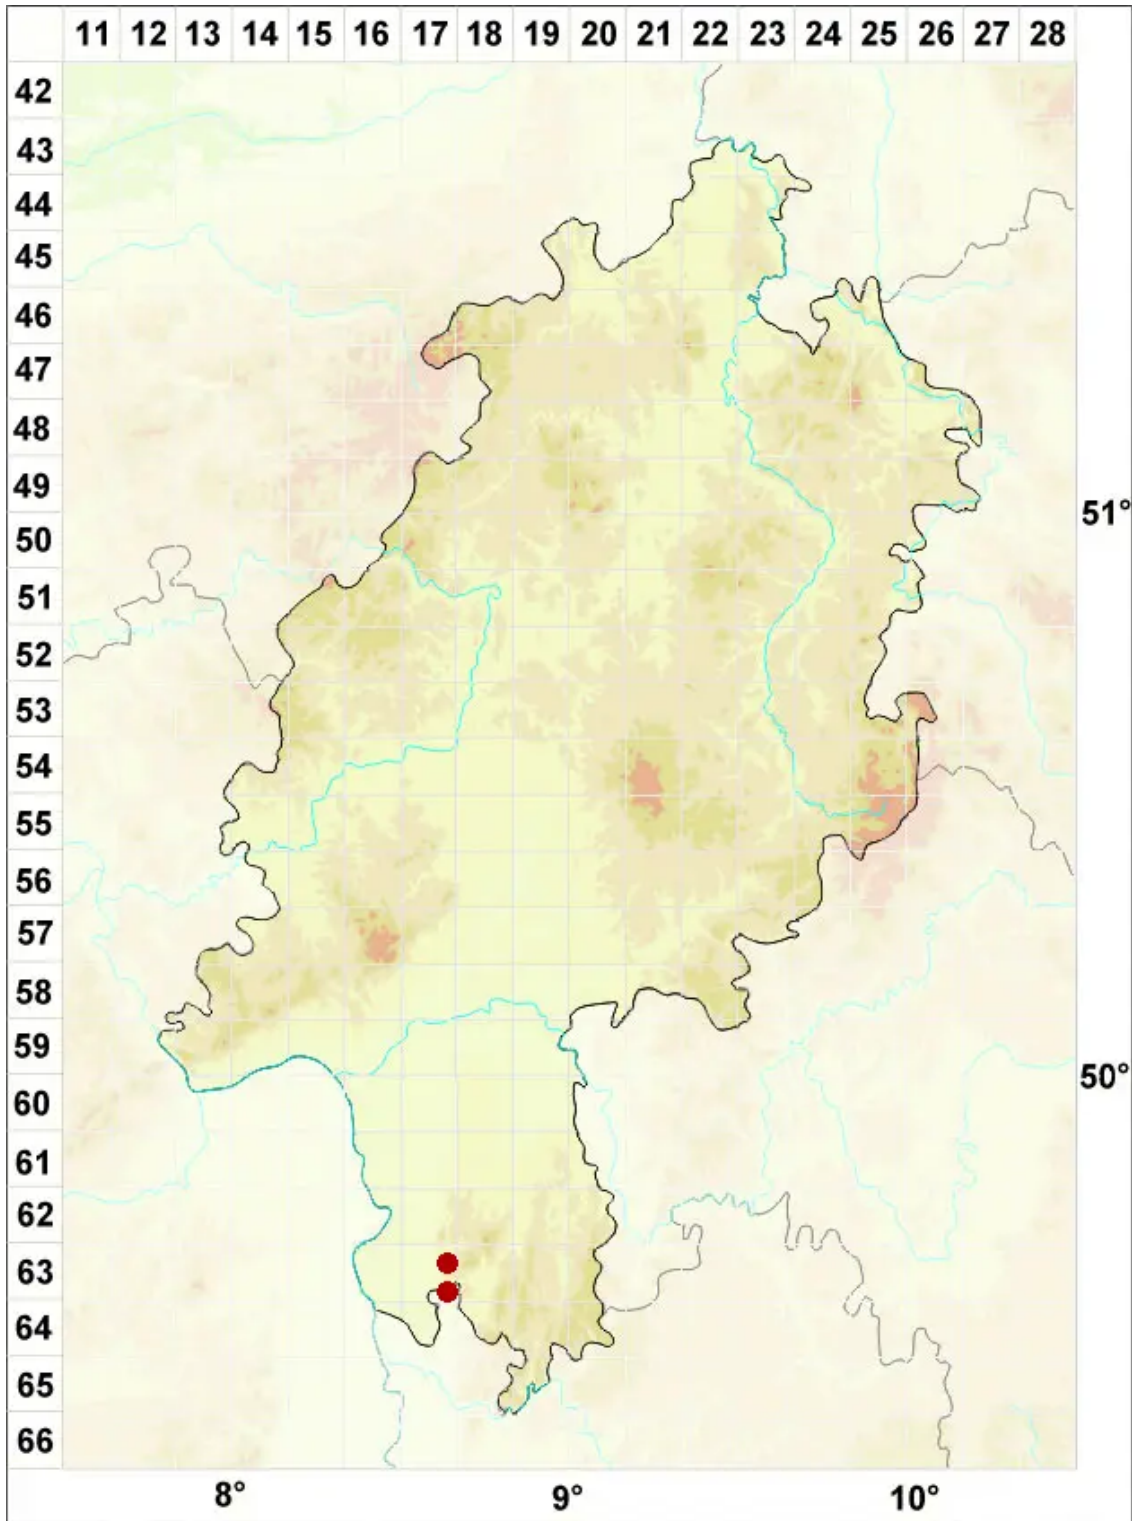

# Verrucaria tectorum (A. Massal.) Körb.

Dach-Warzenflechte

Legende:

**Symbole:**

Ausgefülltes Symbol:  
Zeitraum von 1980 bis heute (Aktuelle Angabe)

Leeres Symbol:  
Zeitraum vor 1980 (Altangabe)

Quadrat: Herbarbeleg