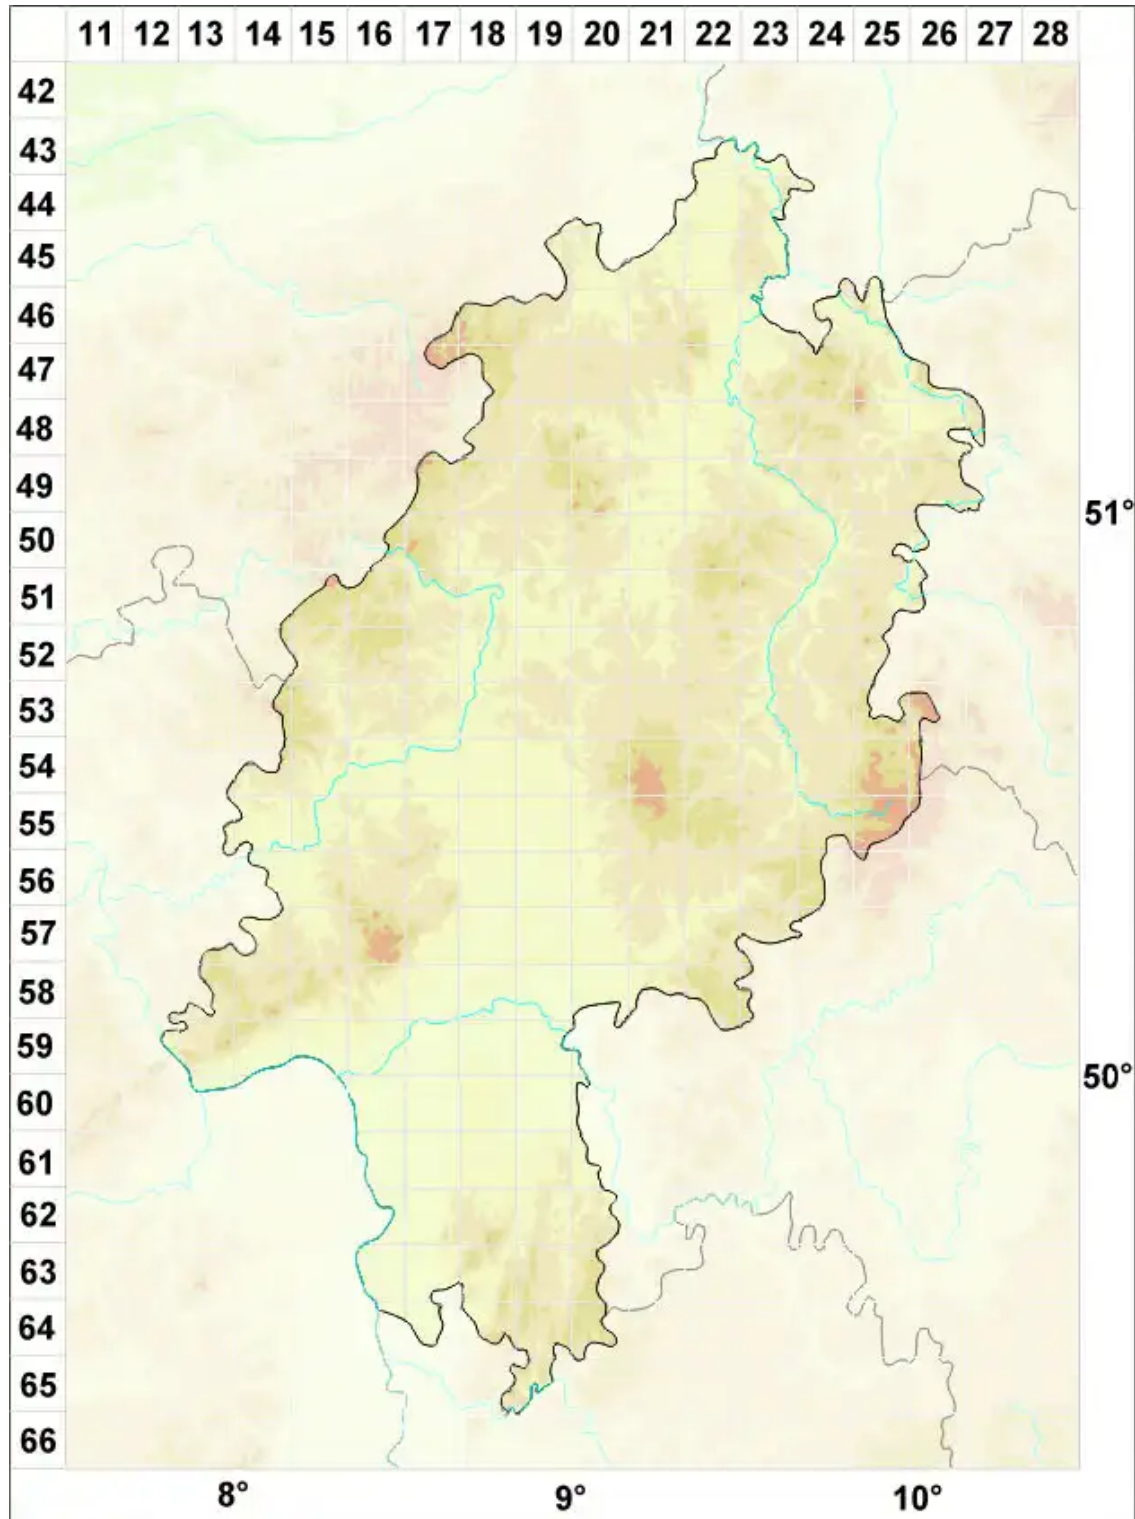

Verrucaria thallassina (Zahlbr.) Zschacke

Muschel-Meereswarzenflechte

Legende:

Symbole:

Ausgefülltes Symbol:
Zeitraum von 1980 bis heute (Aktuelle Angabe)

Leeres Symbol:
Zeitraum vor 1980 (Altangabe)

Quadrat: Herbarbeleg