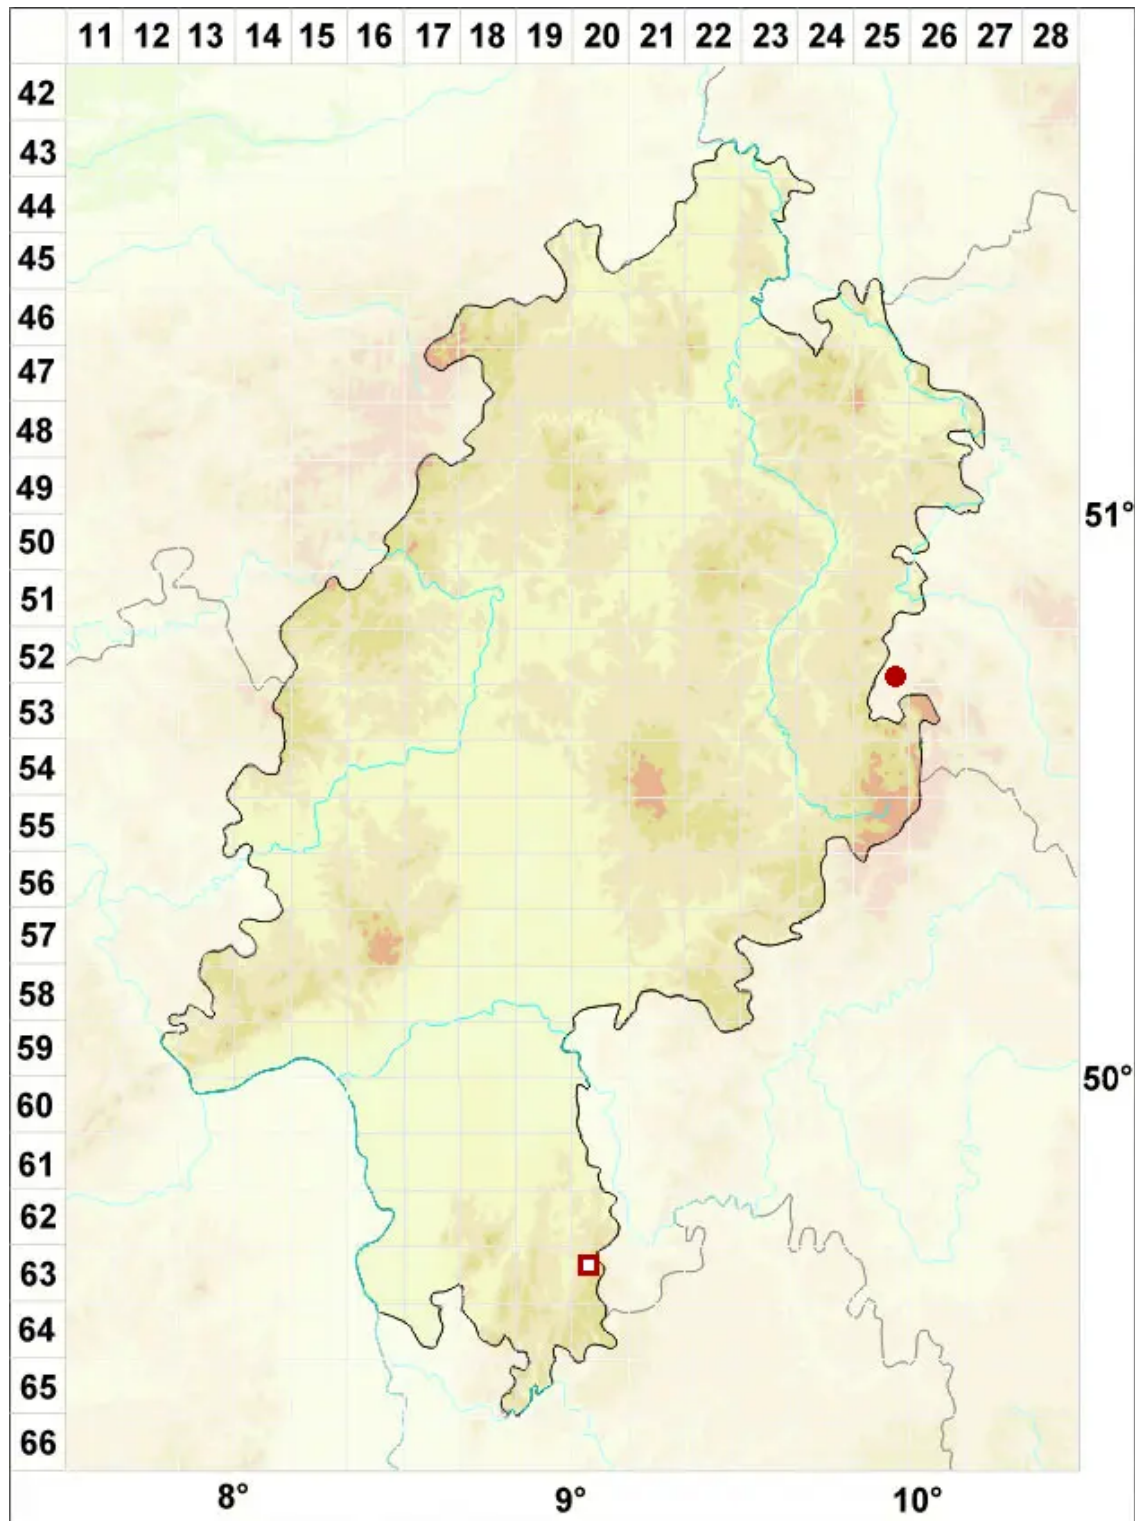

Verrucaria foveolata (Flörke) A. Massal.

Kleingrubige Warzenflechte

Legende:

Symbole:

Ausgefülltes Symbol:
Zeitraum von 1980 bis heute (Aktuelle Angabe)

Leeres Symbol:
Zeitraum vor 1980 (Altangabe)

Quadrat: Herbarbeleg