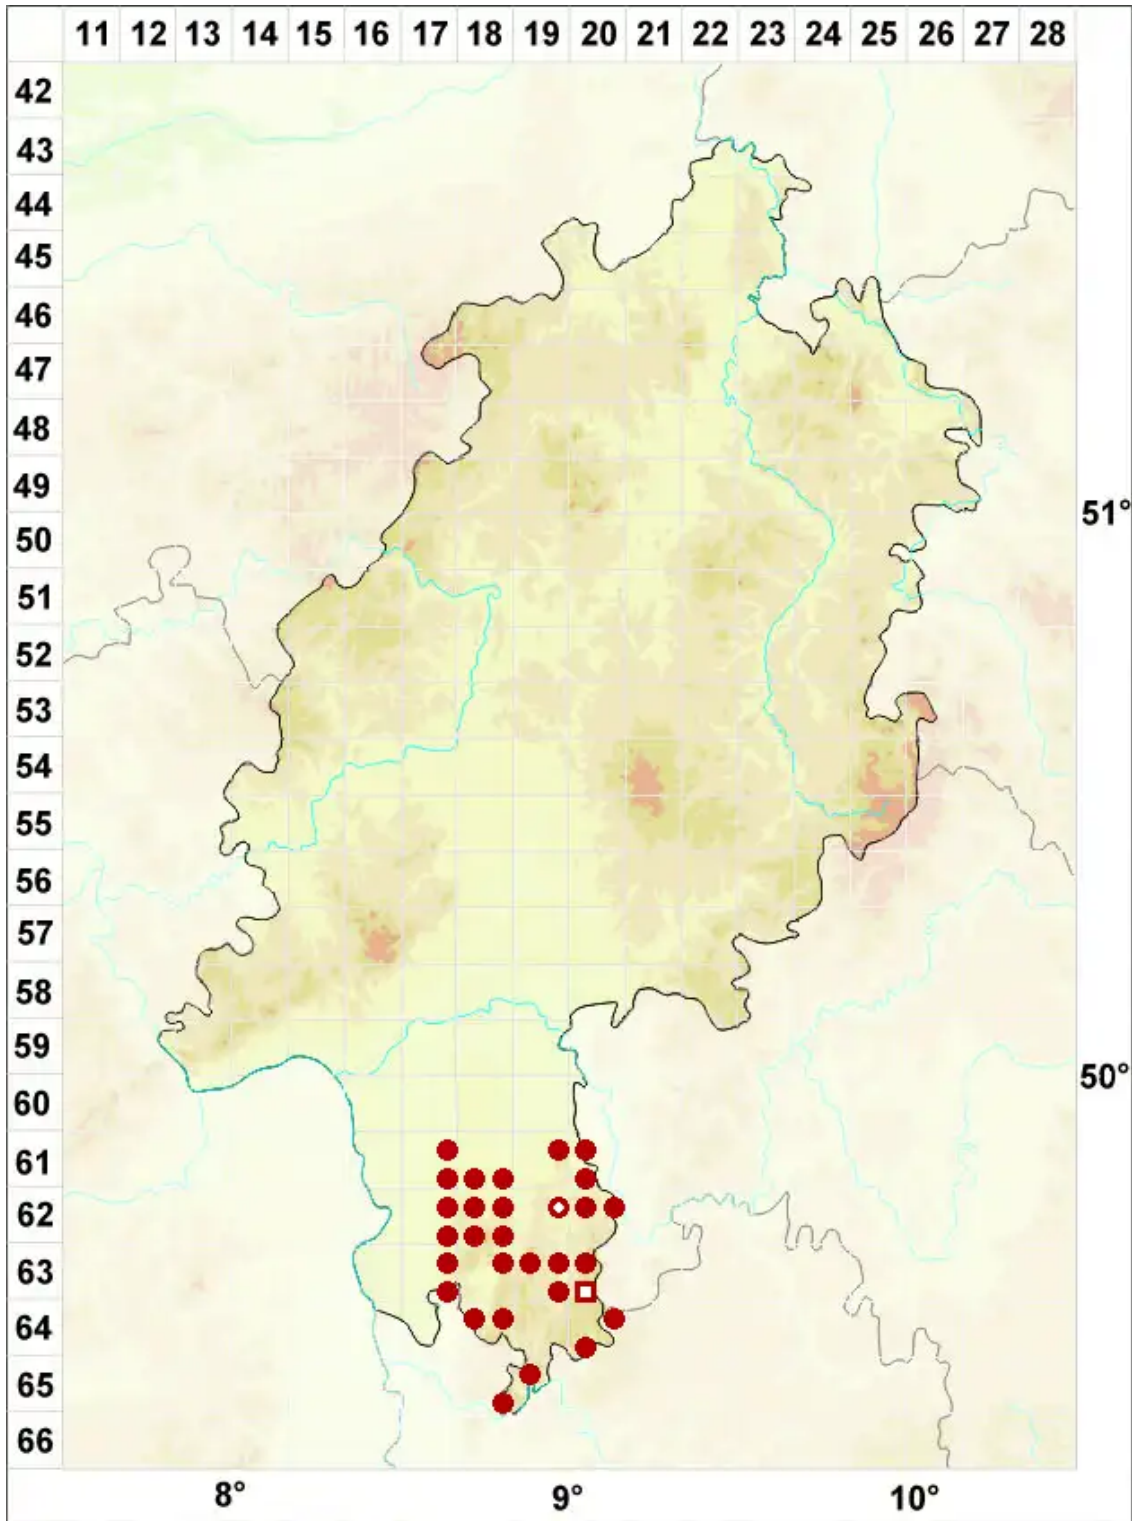

Verrucaria viridula (Schrad.) Ach.

Grünliche Warzenflechte

Legende:

Symbole:

Ausgefülltes Symbol:
Zeitraum von 1980 bis heute (Aktuelle Angabe)

Leeres Symbol:
Zeitraum vor 1980 (Altangabe)

Quadrat: Herbarbeleg