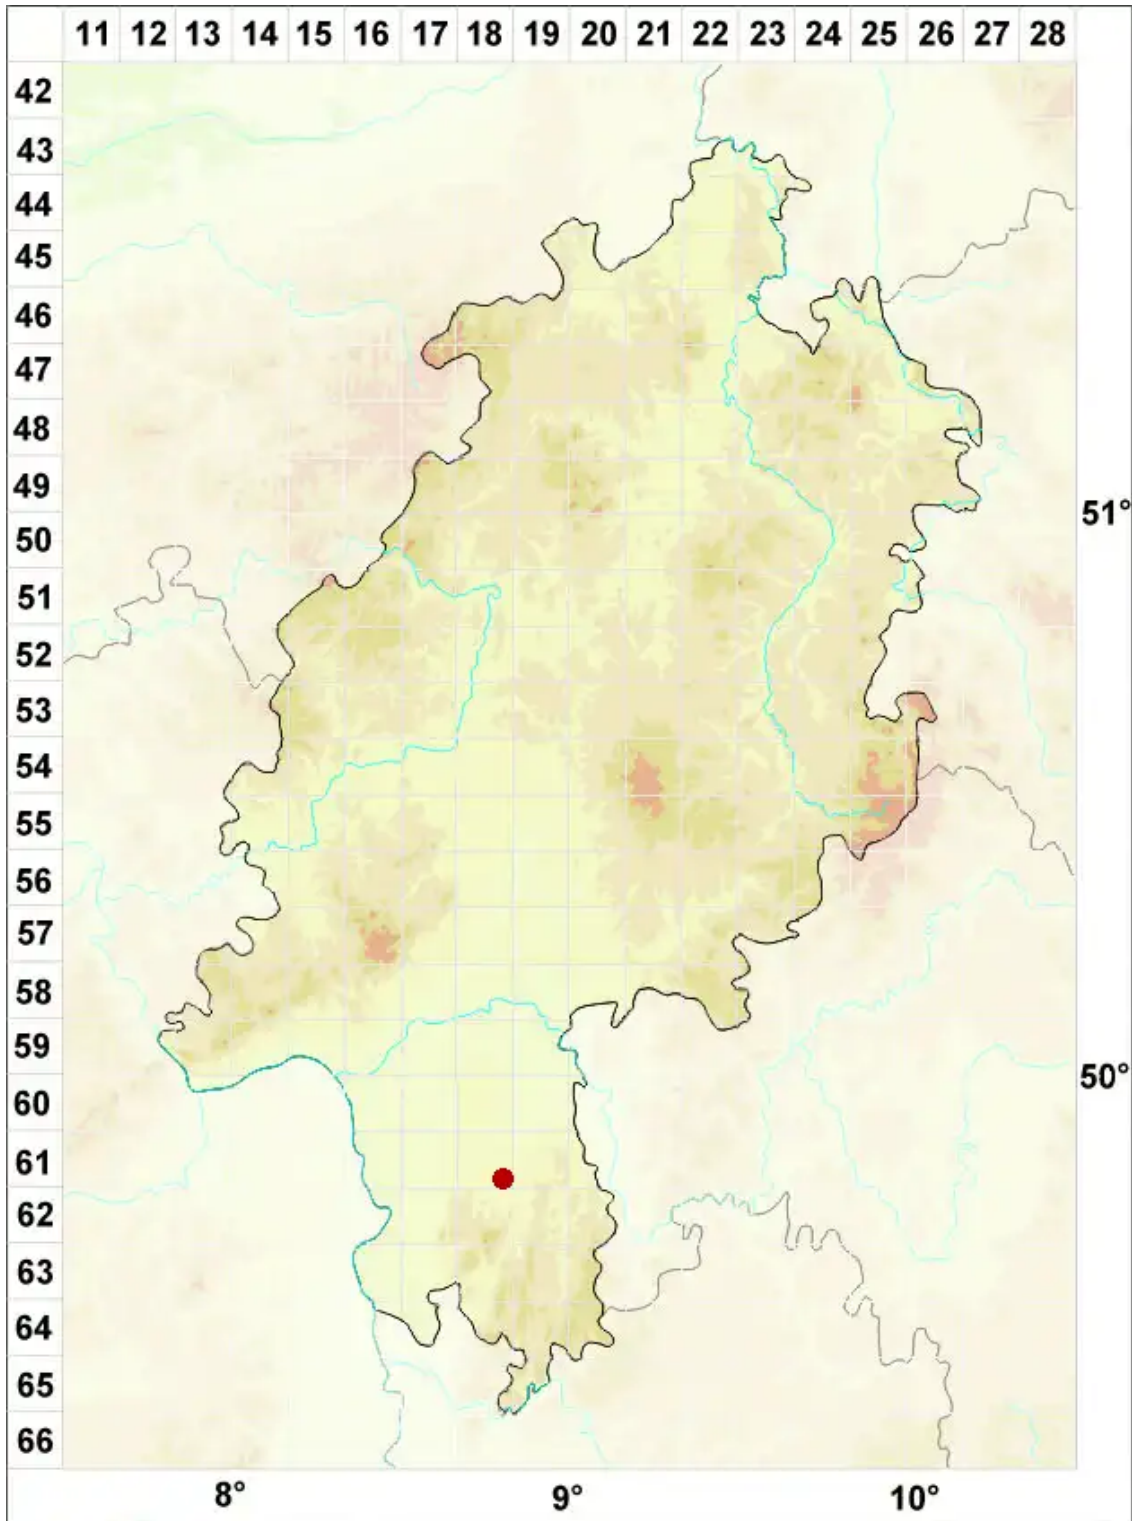

# Vezdaea retigera Poelt & Döbbeler

Netz-Igelflechte

Legende:

- Symbole:**
- Ausgefülltes Symbol:  
Zeitraum von 1980 bis heute (Aktuelle Angabe)
  - Leeres Symbol:  
Zeitraum vor 1980 (Altangabe)
  - Quadrat: Herbarbeleg