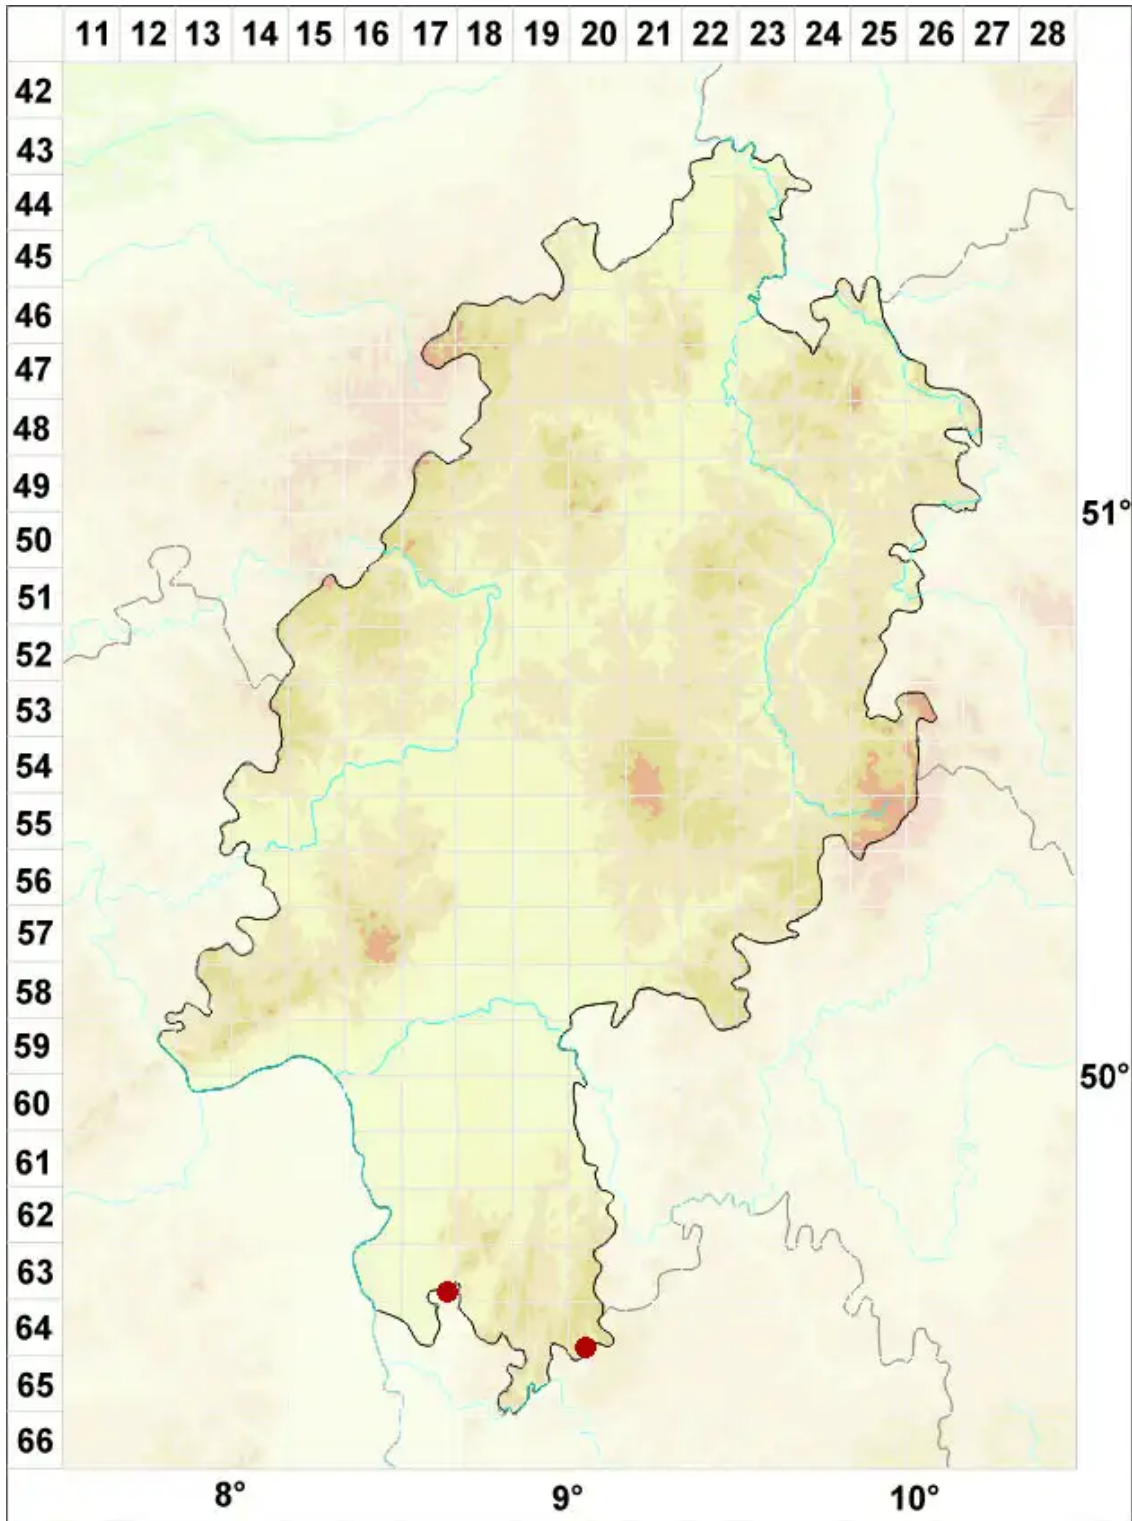

Vezdaea rheocarpa Poelt & Döbbeler

Zerfließende Igelflechte

Legende:

Symbole:

Ausgefülltes Symbol:
Zeitraum von 1980 bis heute (Aktuelle Angabe)

Leeres Symbol:
Zeitraum vor 1980 (Altangabe)

Quadrat: Herbarbeleg