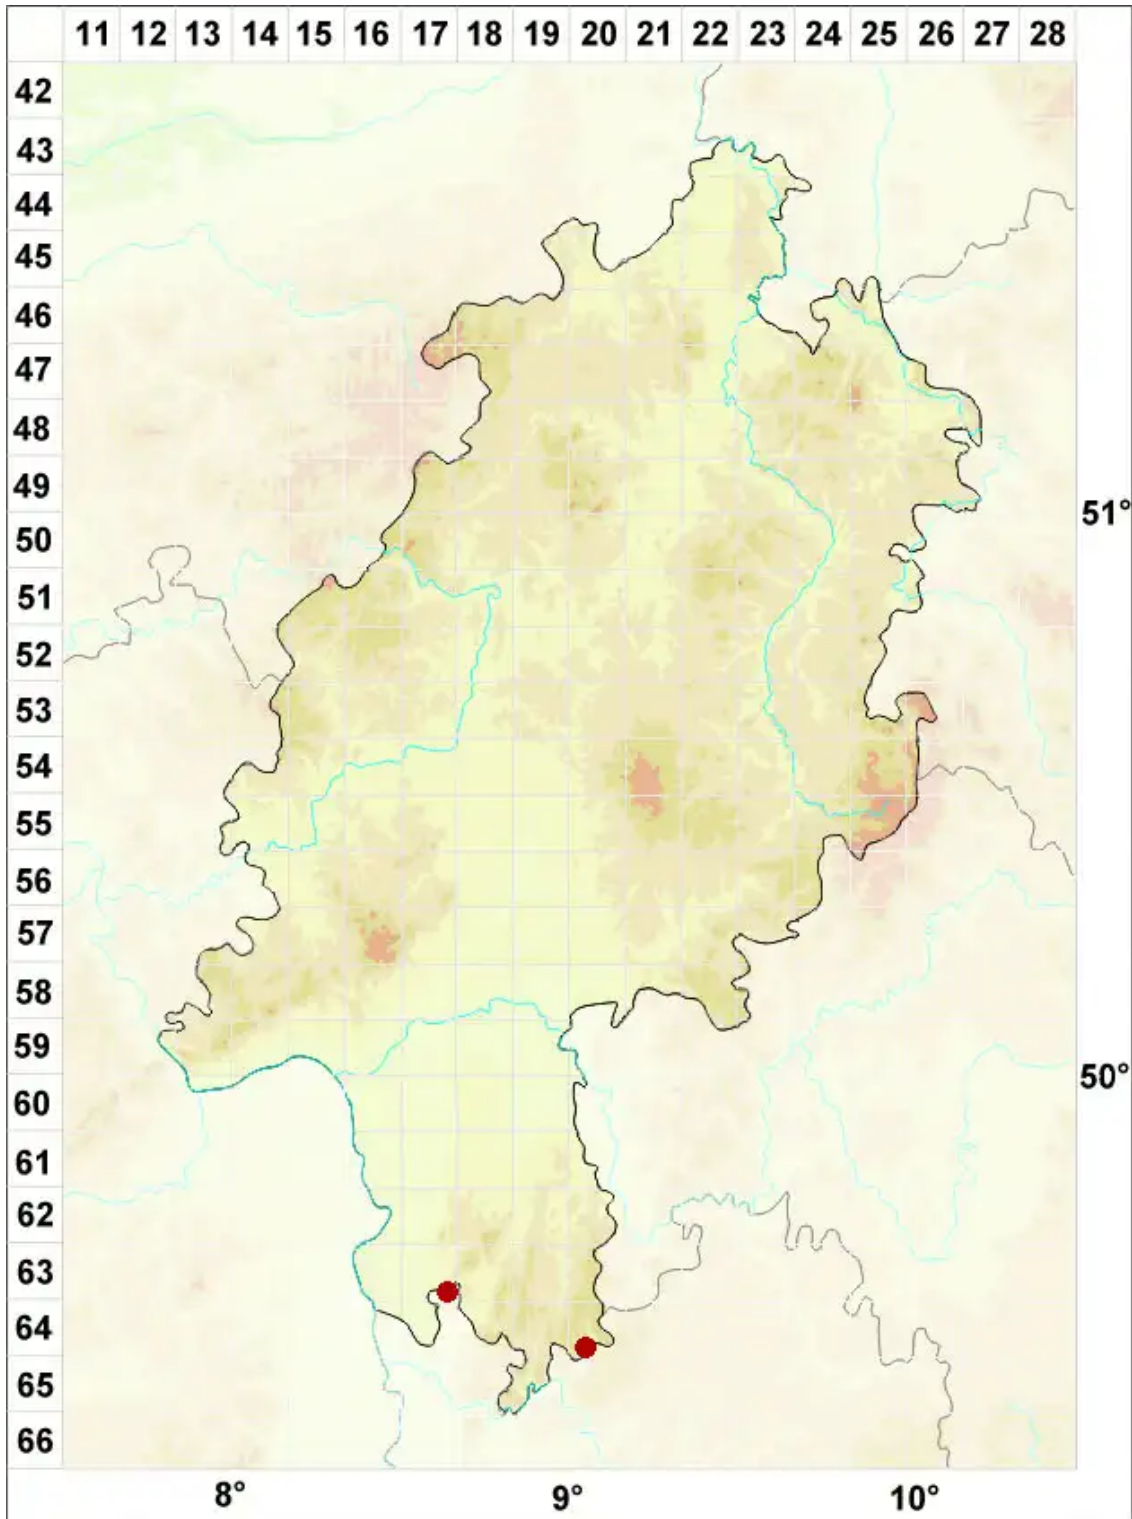

Vezdaea rheocarpa Poelt & Döbbeler

Zerfließende Igelflechte

Legende:

Symbole:
Ausgefülltes Symbol:
Zeitraum von 1980 bis heute (Aktuelle Angabe)
Leeres Symbol:
Zeitraum vor 1980 (Altangabe)
Quadrat: Herbarbeleg