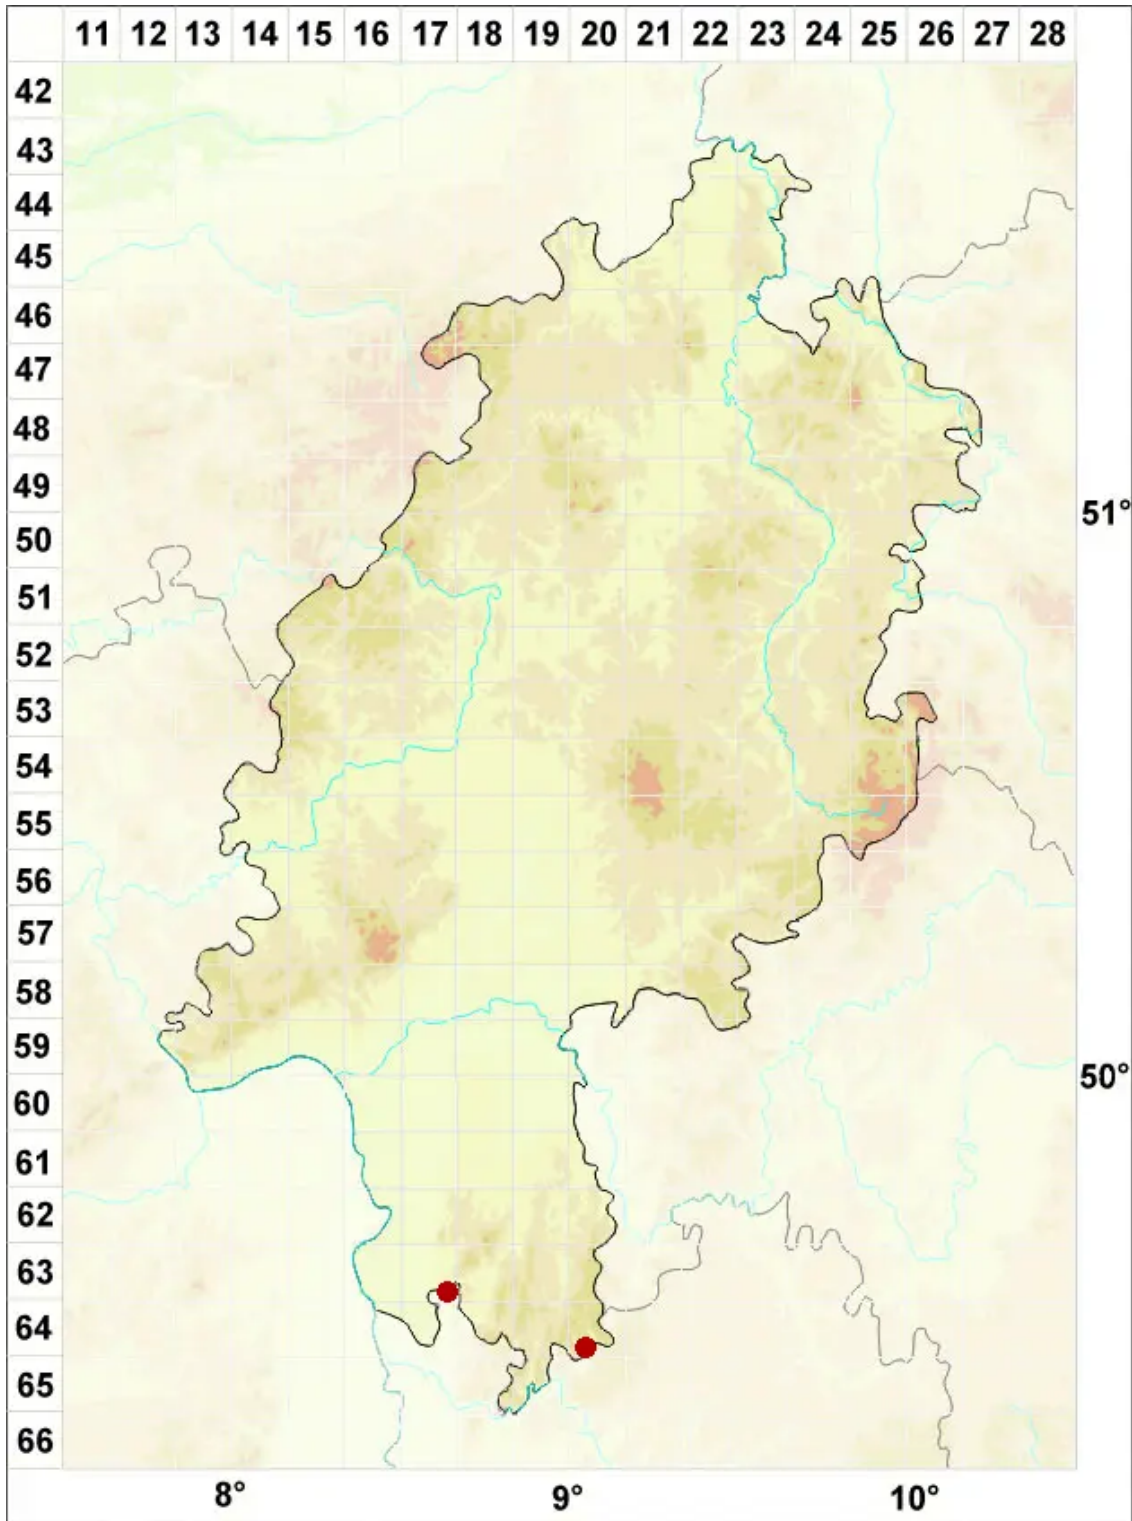

# Vezdaea rheocarpa Poelt & Döbbeler

Zerfließende Igelflechte

Legende:

- Symbole:**
- Ausgefülltes Symbol:  
Zeitraum von 1980 bis heute (Aktuelle Angabe)
  - Leeres Symbol:  
Zeitraum vor 1980 (Altangabe)
  - Quadrat: Herbarbeleg