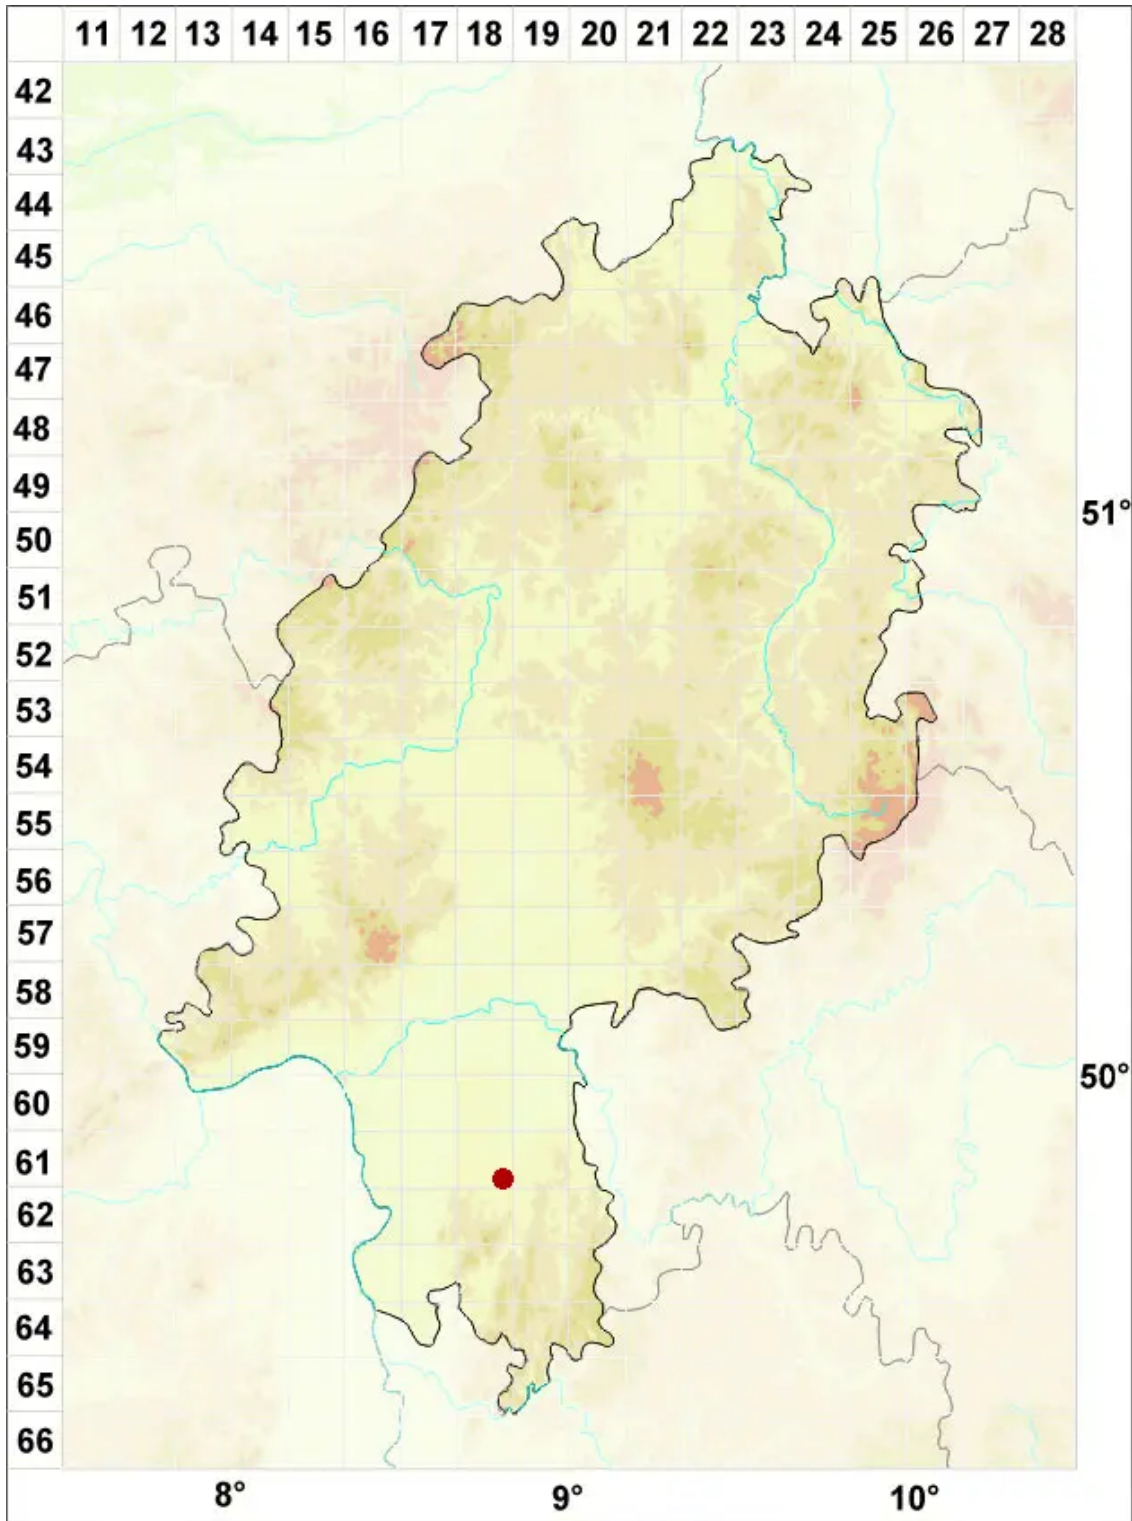

Vezdaea stipitata Poelt & Döbbeler

Gestielte Igelflechte

Legende:

Symbole:

Ausgefülltes Symbol:
Zeitraum von 1980 bis heute (Aktuelle Angabe)

Leeres Symbol:
Zeitraum vor 1980 (Altangabe)

Quadrat: Herbarbeleg