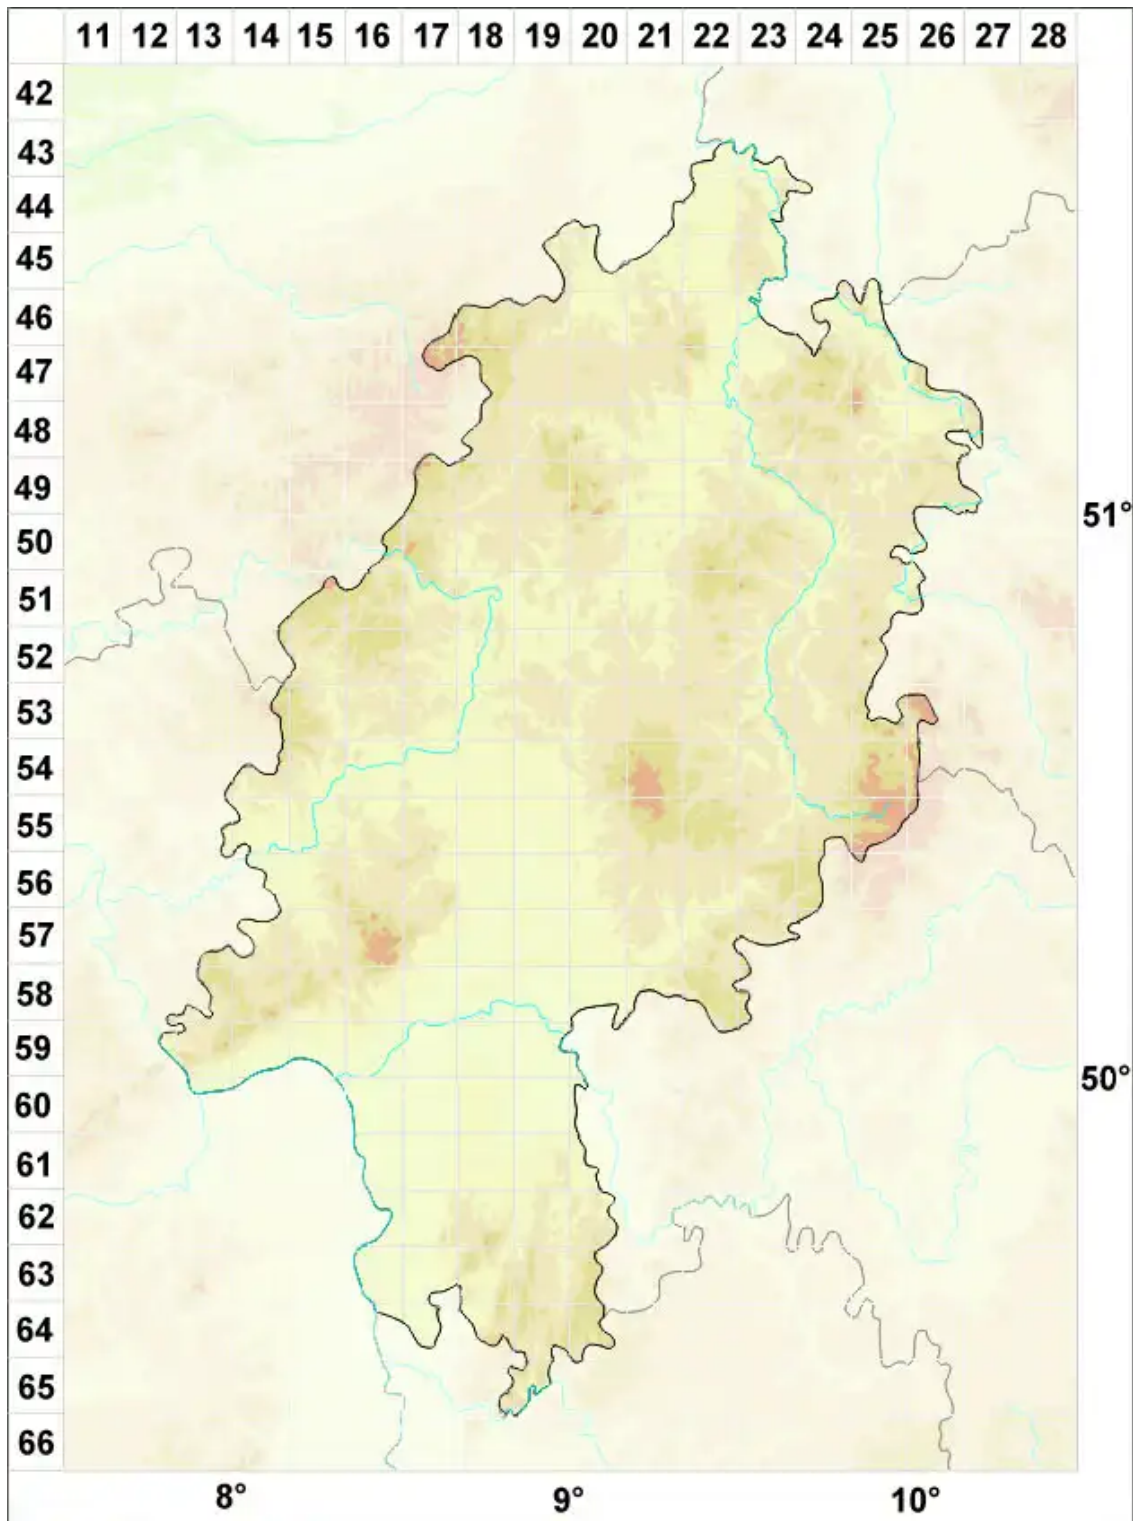

Weddellomyces xanthoparmeliae Calat. & Nav.-Ros.

Legende:

- Symbole:**
Ausgefülltes Symbol:
Zeitraum von 1980 bis heute (Aktuelle Angabe)
Leeres Symbol:
Zeitraum vor 1980 (Altangabe)
Quadrat: Herbarbeleg