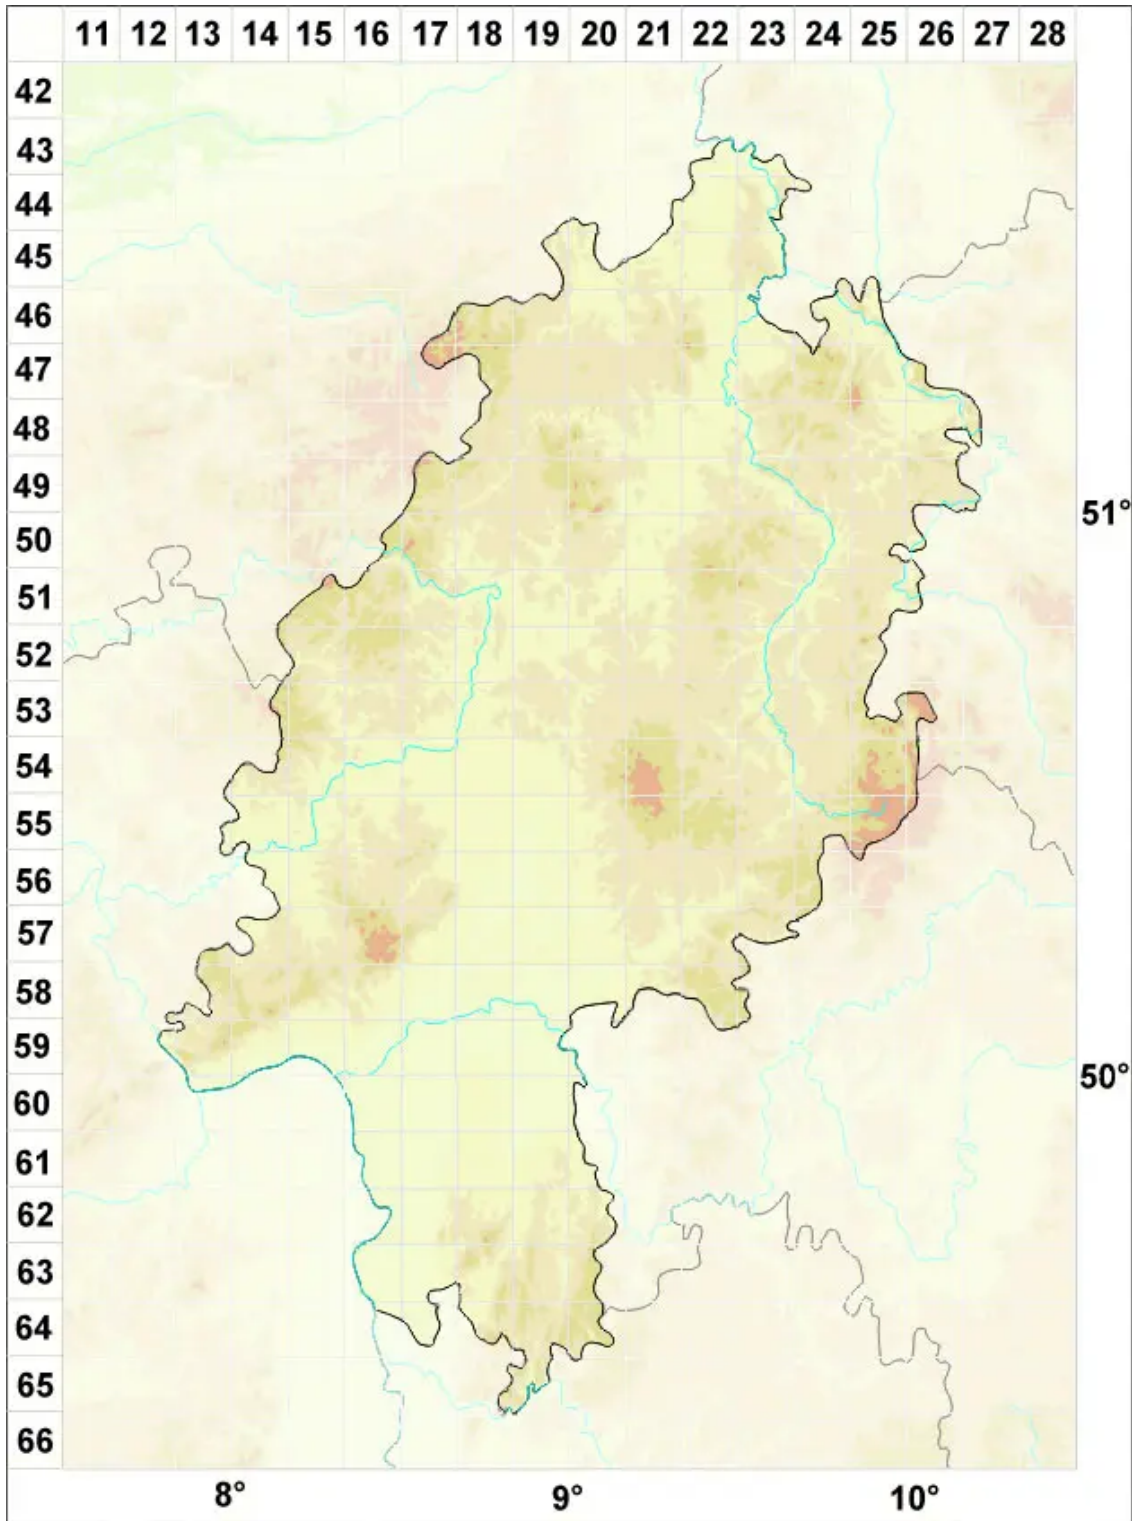

Weddellomyces xanthoparmeliae Calat. & Nav.-Ros.

Legende:

- Symbole:**
- Ausgefülltes Symbol:
Zeitraum von 1980 bis heute (Aktuelle Angabe)
 - Leeres Symbol:
Zeitraum vor 1980 (Altangabe)
 - Quadrat: Herbarbeleg