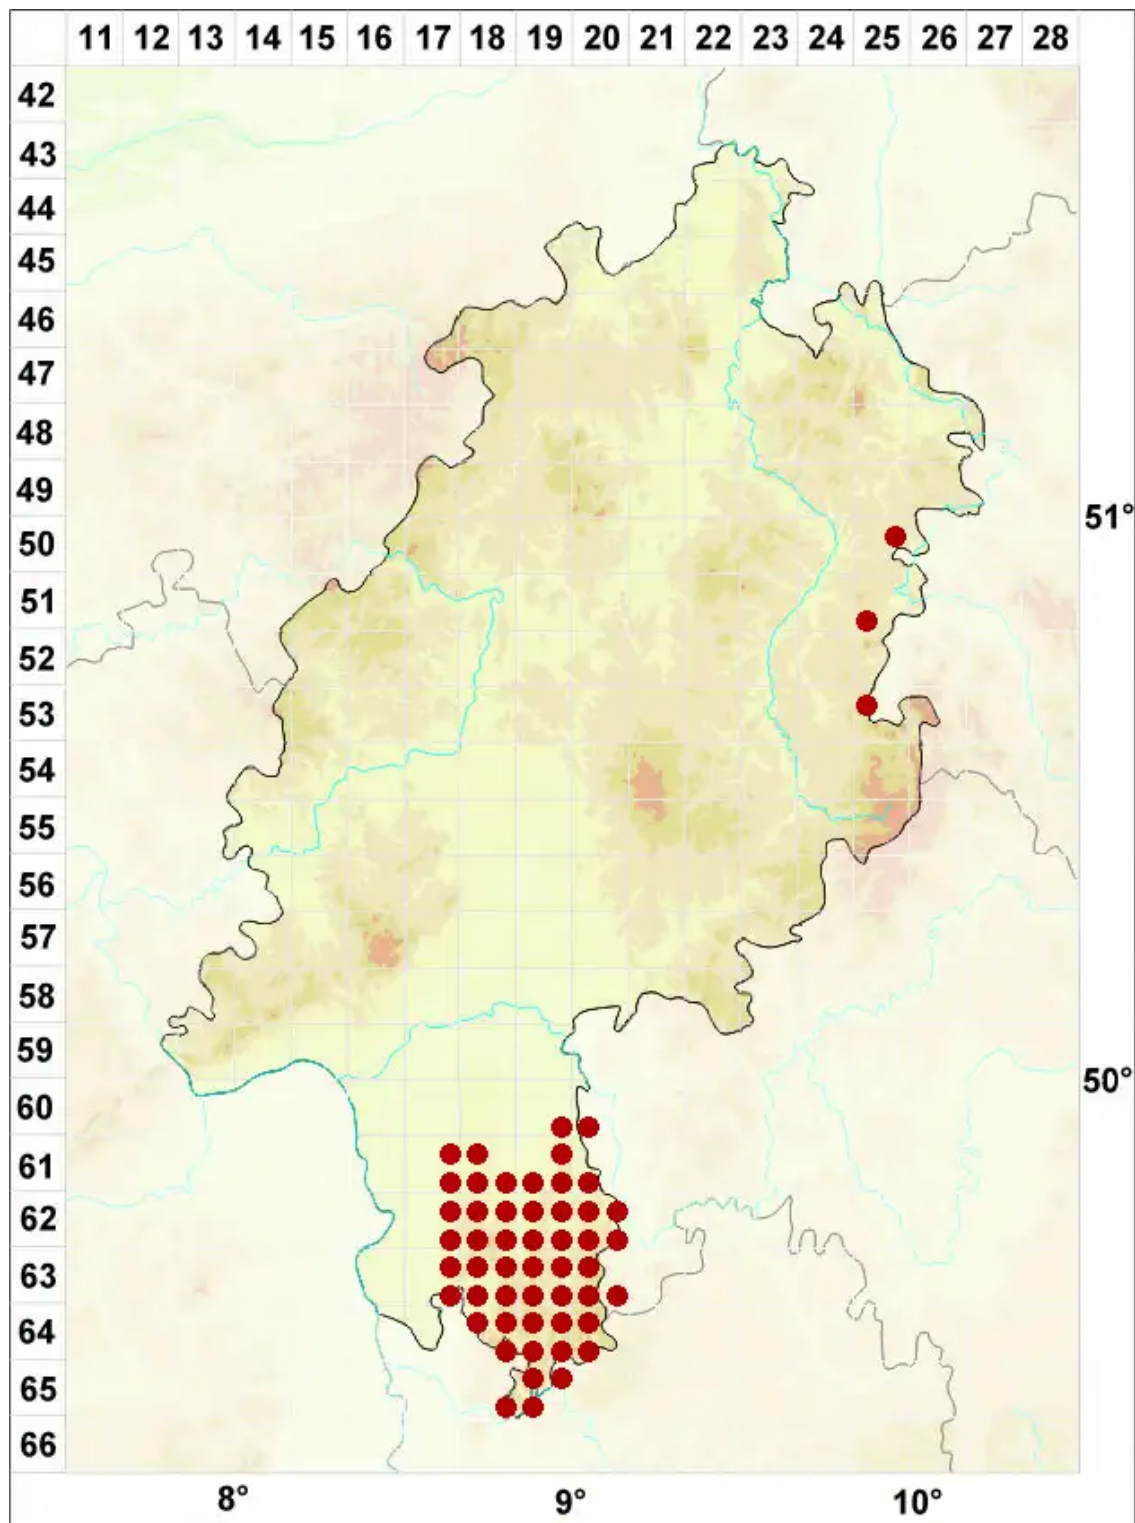

# Caloplaca crenulatella (Nyl.) H. Olivier

Feingekerbter Schönfleck

Legende:

**Symbole:**

Ausgefülltes Symbol:  
Zeitraum von 1980 bis heute (Aktuelle Angabe)

Leeres Symbol:  
Zeitraum vor 1980 (Altangabe)

Quadrat: Herbarbeleg