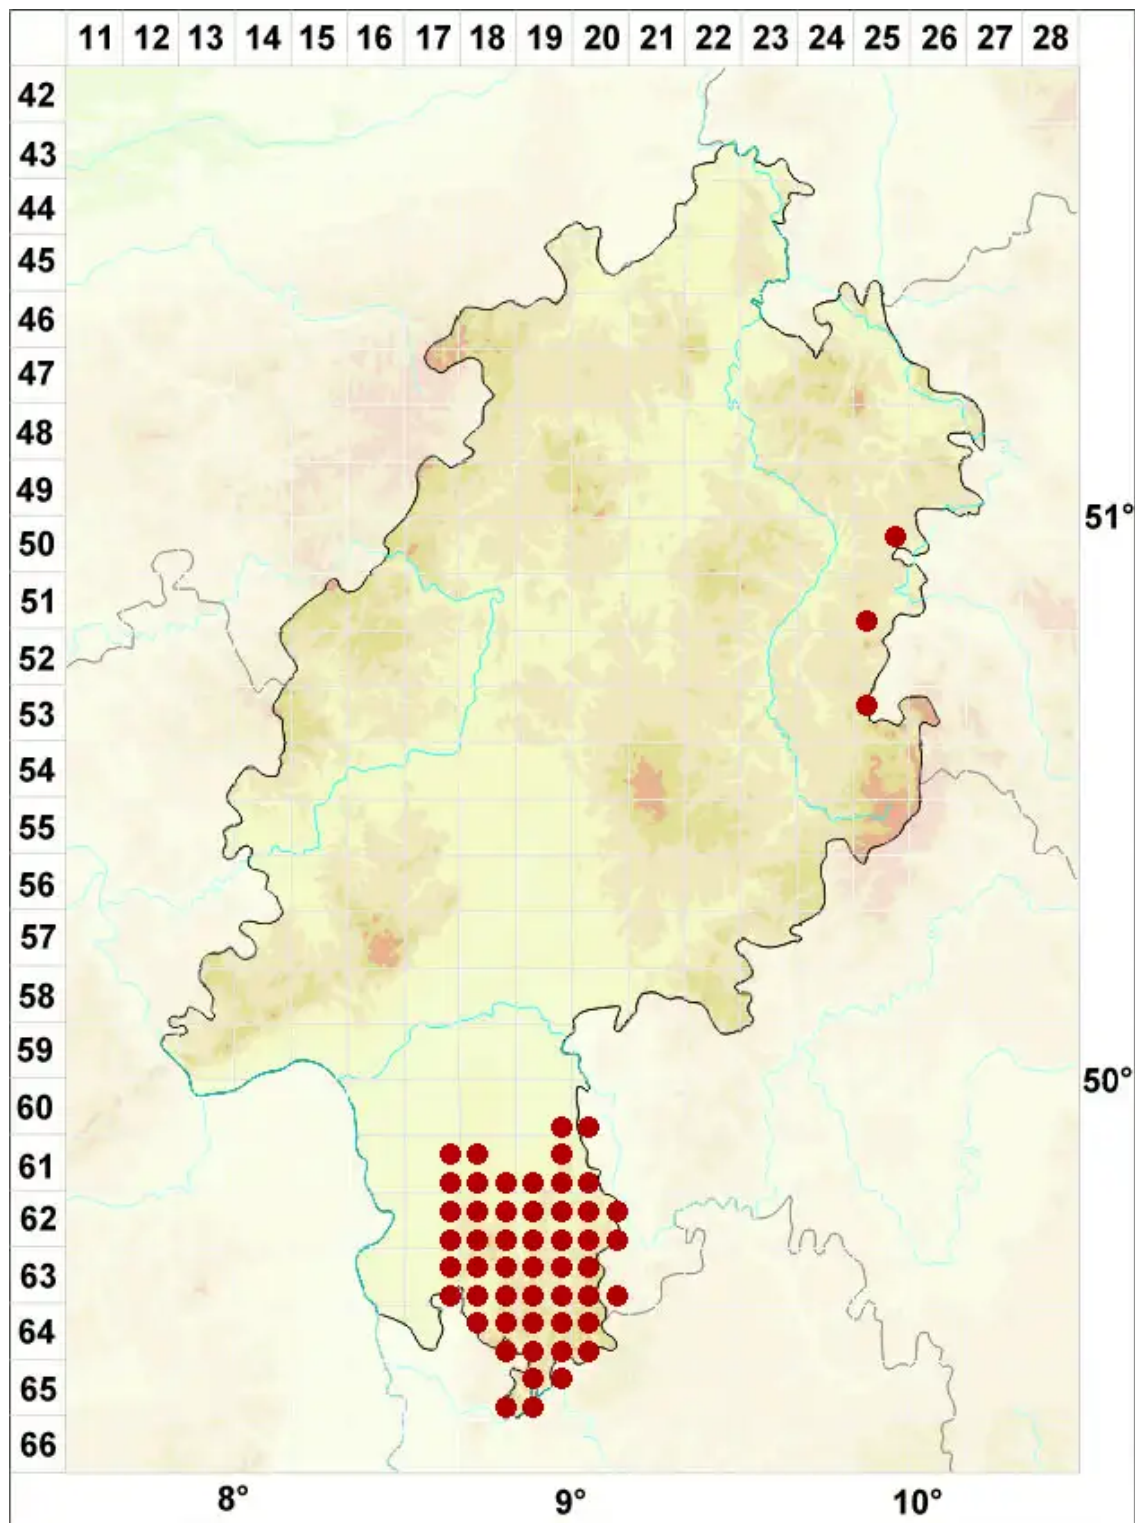

Caloplaca crenulatella (Nyl.) H. Olivier

Feingekerbter Schönfleck

Legende:

Symbole:

Ausgefülltes Symbol:
Zeitraum von 1980 bis heute (Aktuelle Angabe)

Leeres Symbol:
Zeitraum vor 1980 (Altangabe)

Quadrat: Herbarbeleg