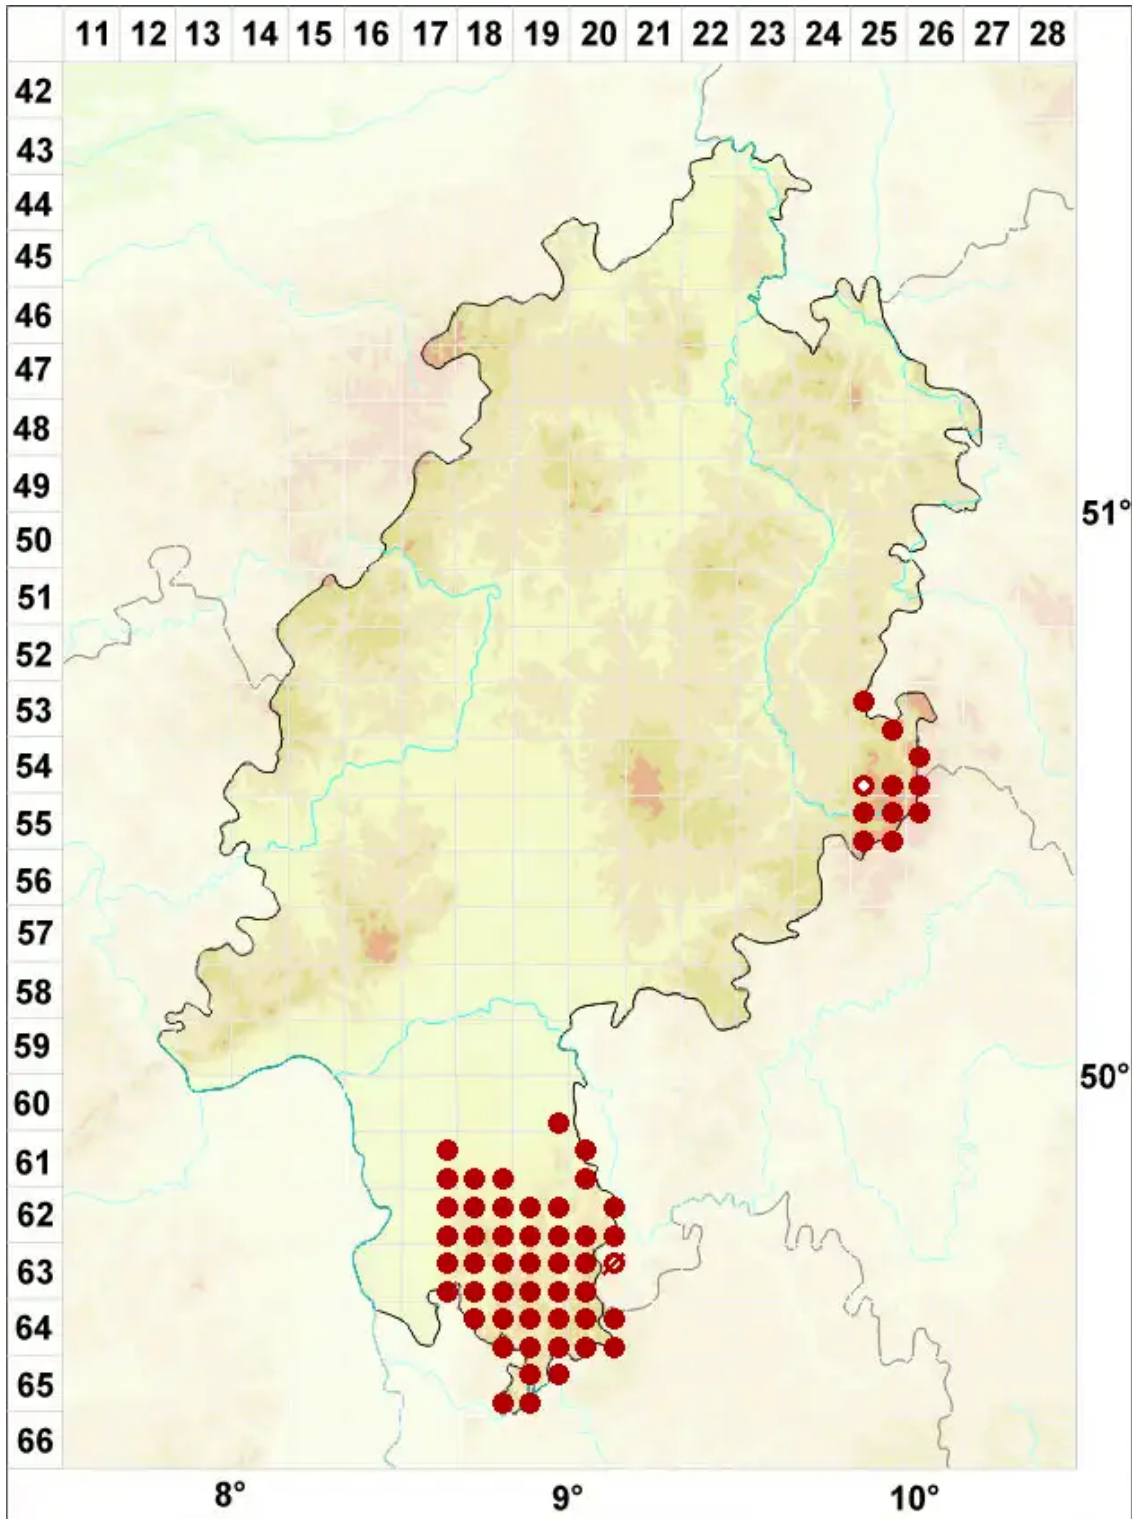

Xanthoparmelia conspersa (Ehrh. ex Ach.) Hale

Gesprenkelte Felsschüsselflechte

Legende:

- Symbole:**
- Ausgefülltes Symbol:
Zeitraum von 1980 bis heute (Aktuelle Angabe)
 - Leeres Symbol:
Zeitraum vor 1980 (Altangabe)
 - Quadrat: Herbarbeleg