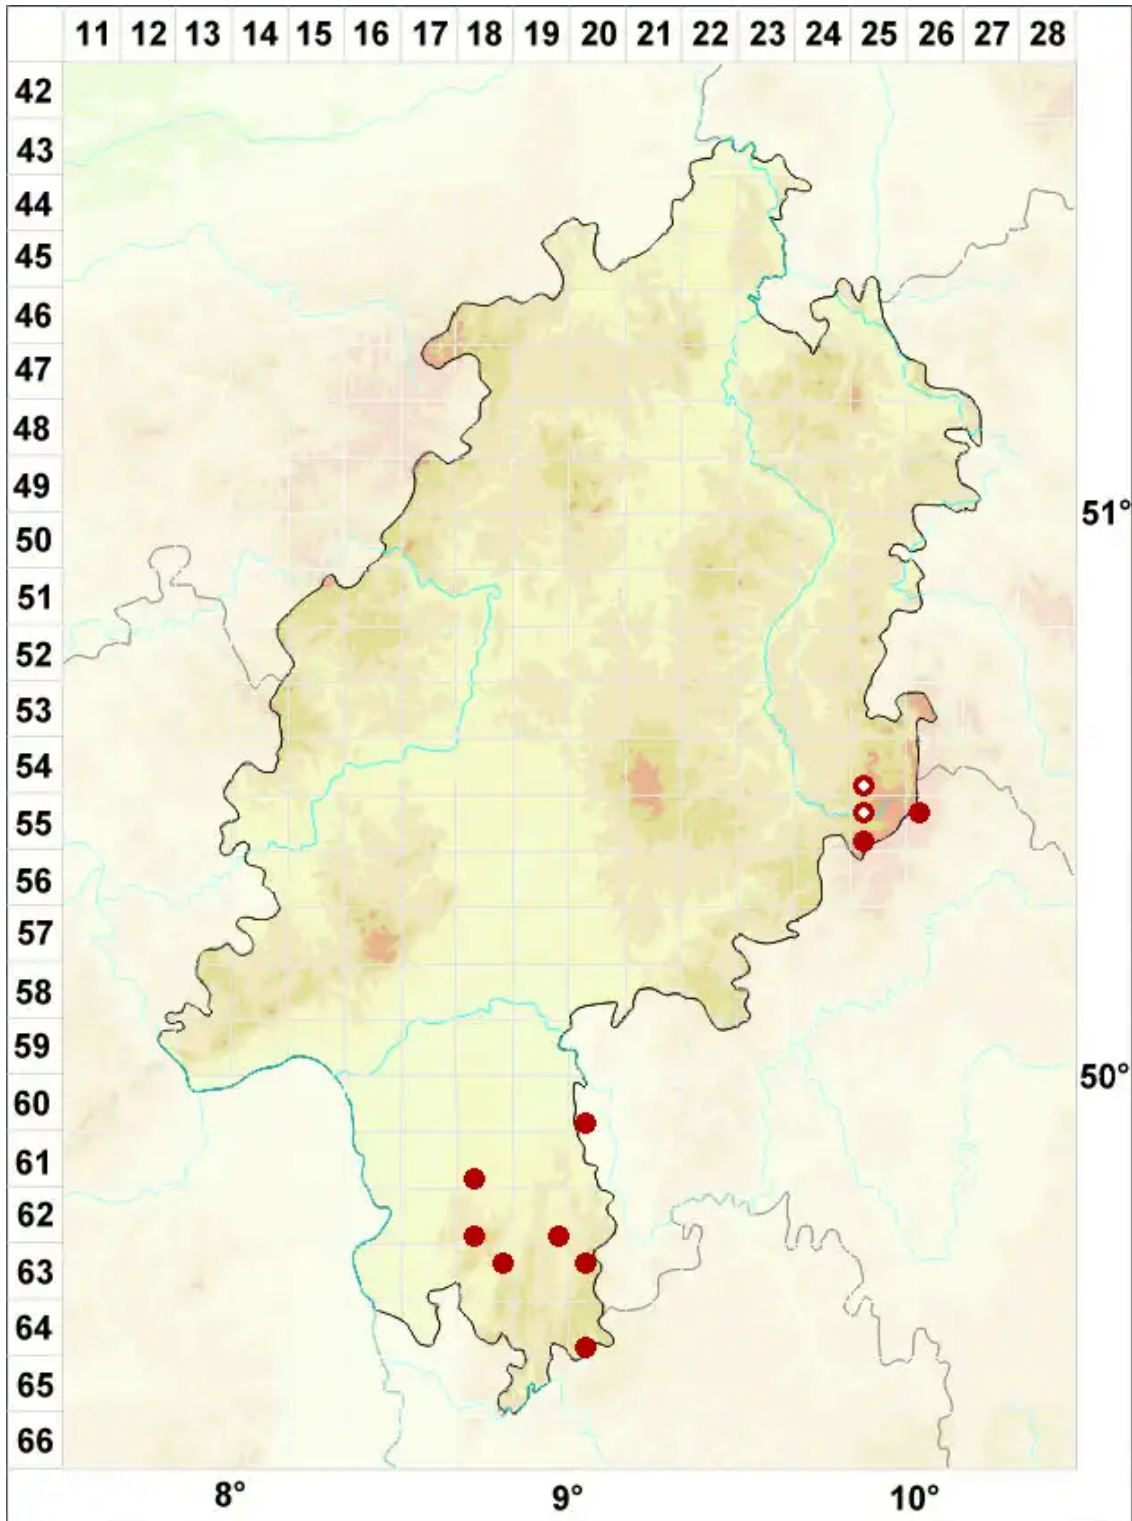

# Xanthoparmelia loxodes (Nyl.) O. Blanco, A. Crespo, Elix, D. Hawksw.

Grobwarzige Felsschüsselflechte

Legende:

**Symbole:**

Ausgefülltes Symbol:  
Zeitraum von 1980 bis heute (Aktuelle Angabe)

Leeres Symbol:  
Zeitraum vor 1980 (Altangabe)

Quadrat: Herbarbeleg