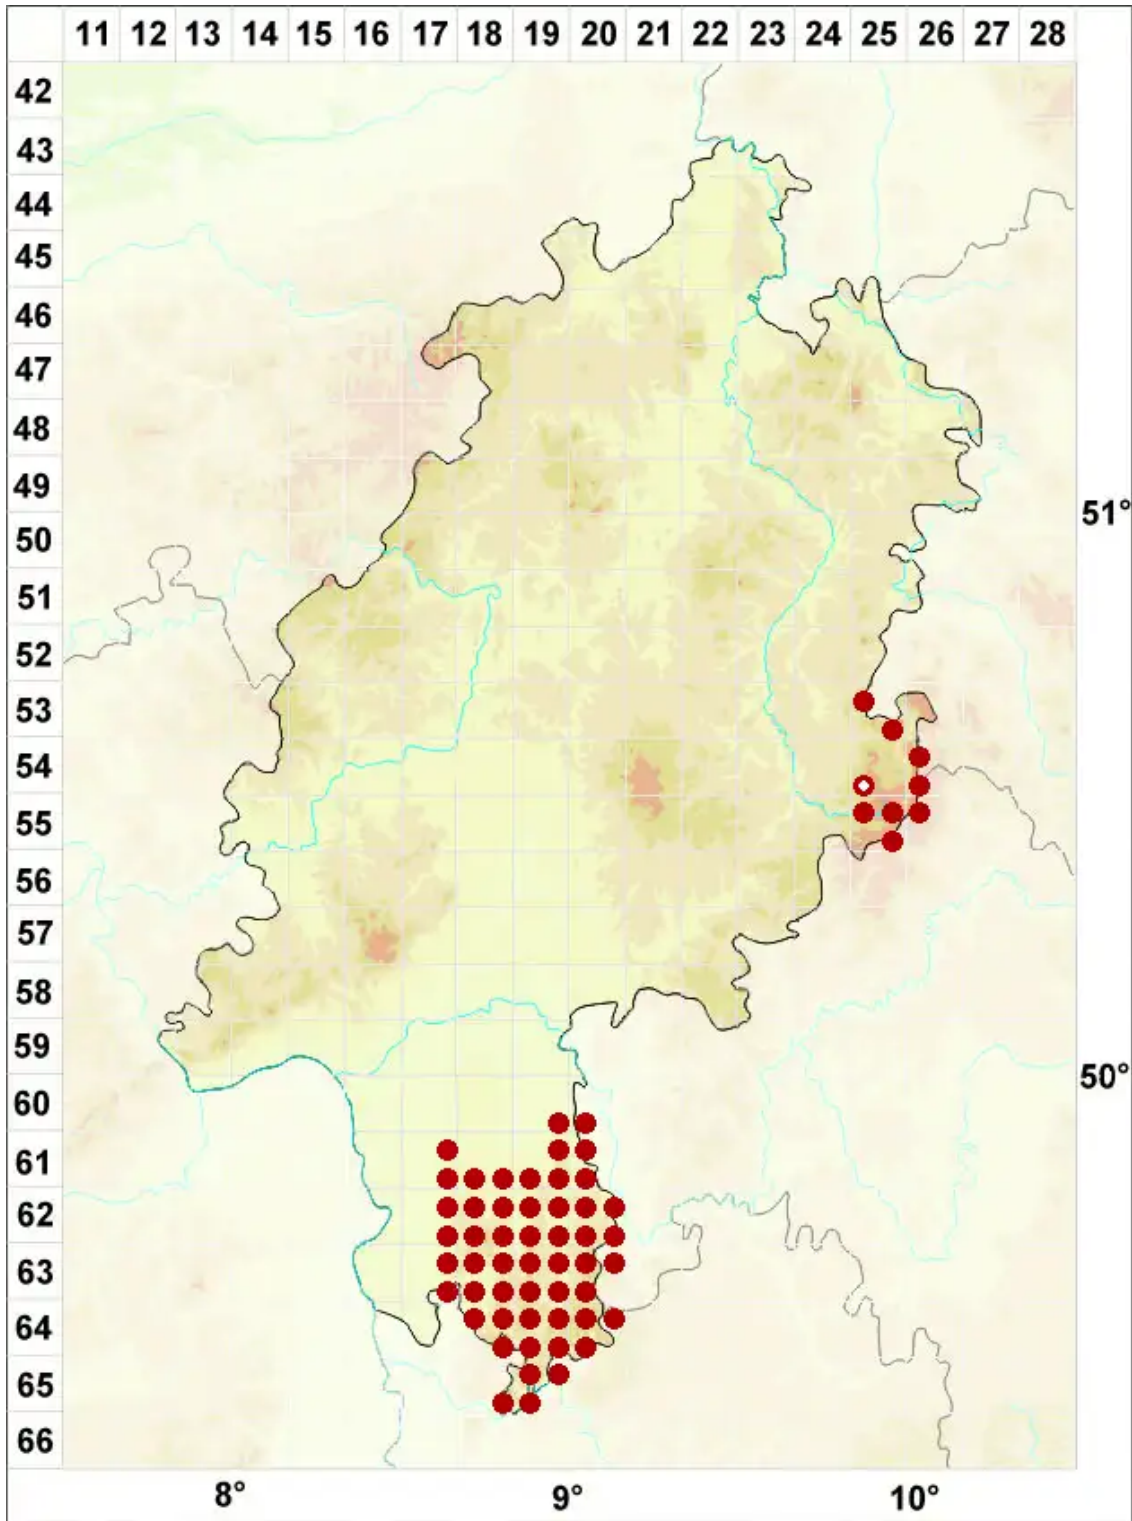

Xanthoparmelia verruculifera (Nyl.) O. Blanco, A. Crespo, Elix

Warzen-Felsschüsselflechte

Legende:

- Symbole:**
- Ausgefülltes Symbol:
Zeitraum von 1980 bis heute (Aktuelle Angabe)
 - Leeres Symbol:
Zeitraum vor 1980 (Altangabe)
 - Quadrat: Herbarbeleg