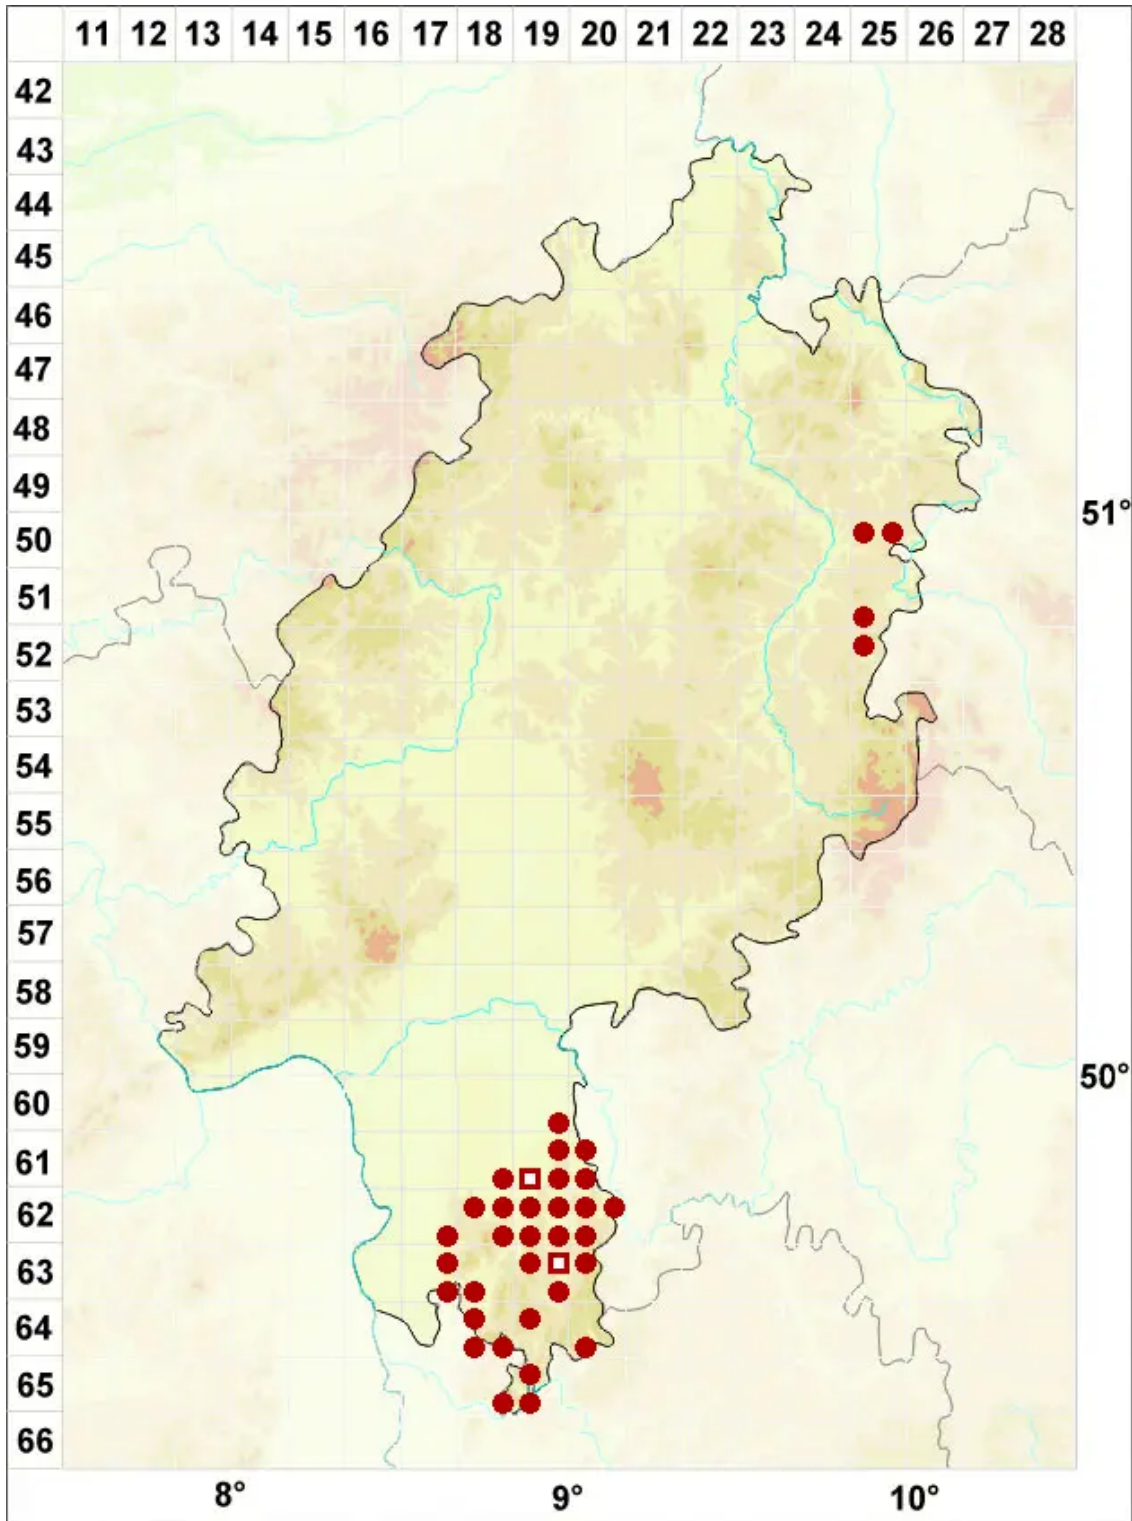

Xanthoria calcicola Oksner

Kalk-Gelbflechte

Legende:

- Symbole:**
- Ausgefülltes Symbol:
Zeitraum von 1980 bis heute (Aktuelle Angabe)
 - Leeres Symbol:
Zeitraum vor 1980 (Altangabe)
 - Quadrat: Herbarbeleg