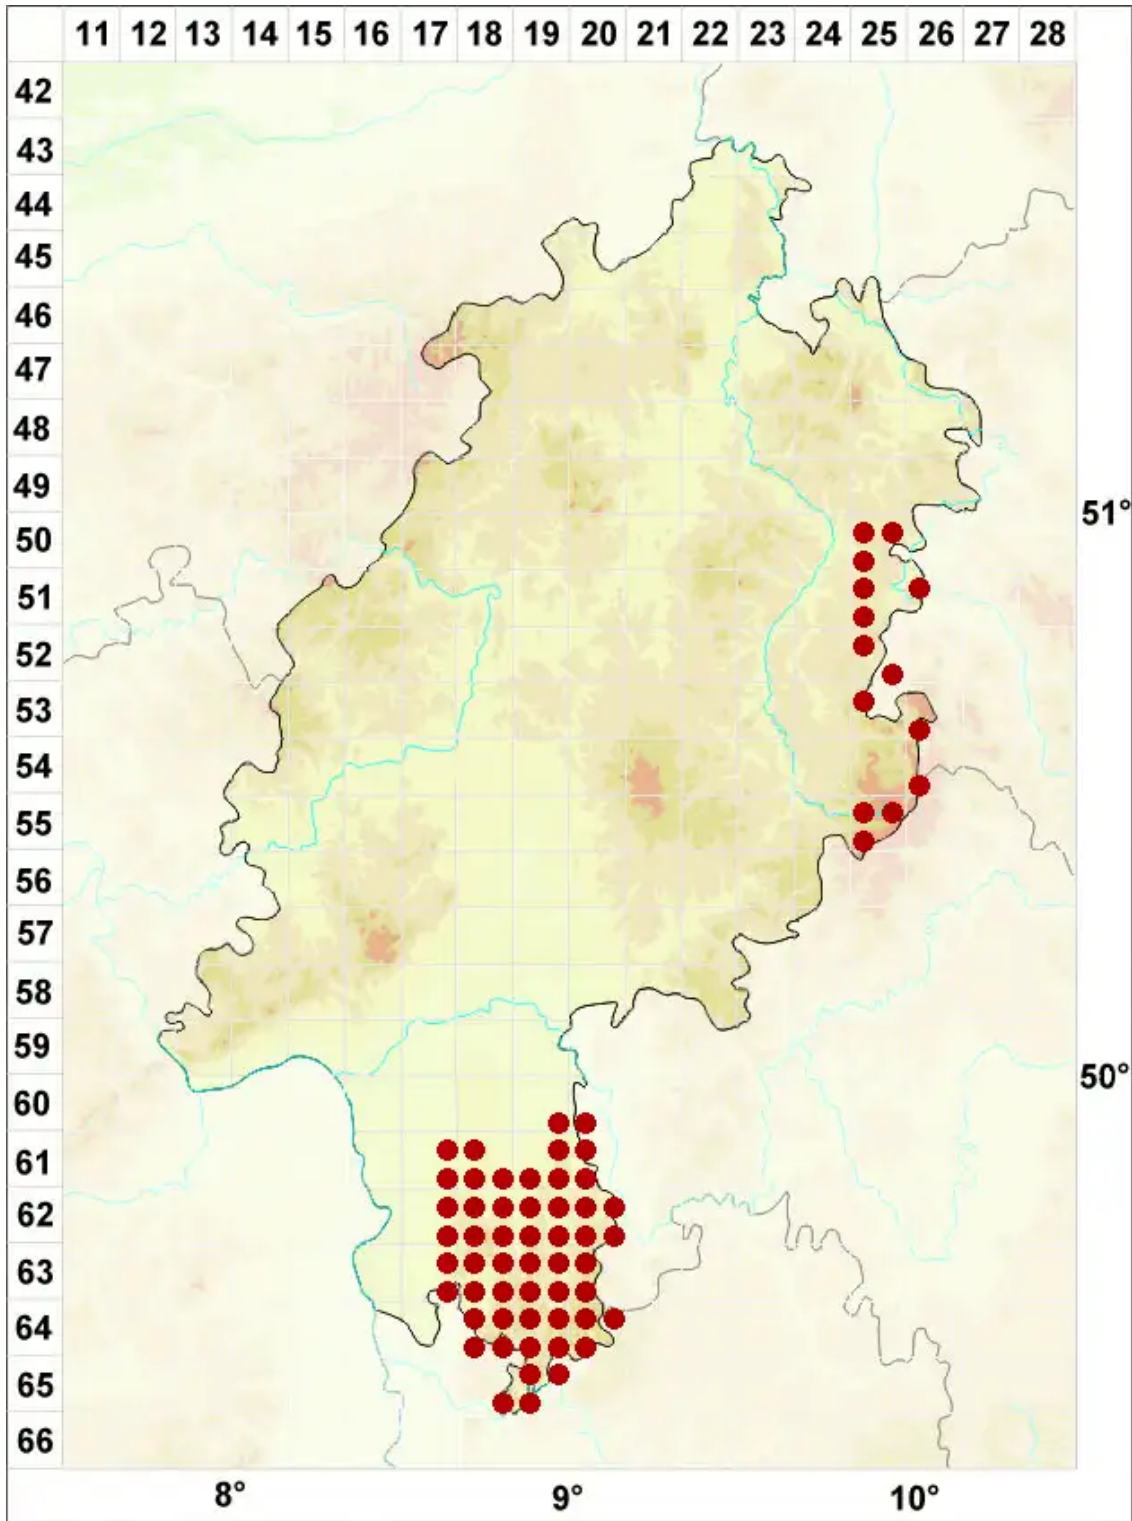

# Xanthoria elegans (Link) Th. Fr.

Zierliche Gelbflechte

Legende:

- Symbole:**
- Ausgefülltes Symbol:  
Zeitraum von 1980 bis heute (Aktuelle Angabe)
  - Leeres Symbol:  
Zeitraum vor 1980 (Altangabe)
  - Quadrat: Herbarbeleg