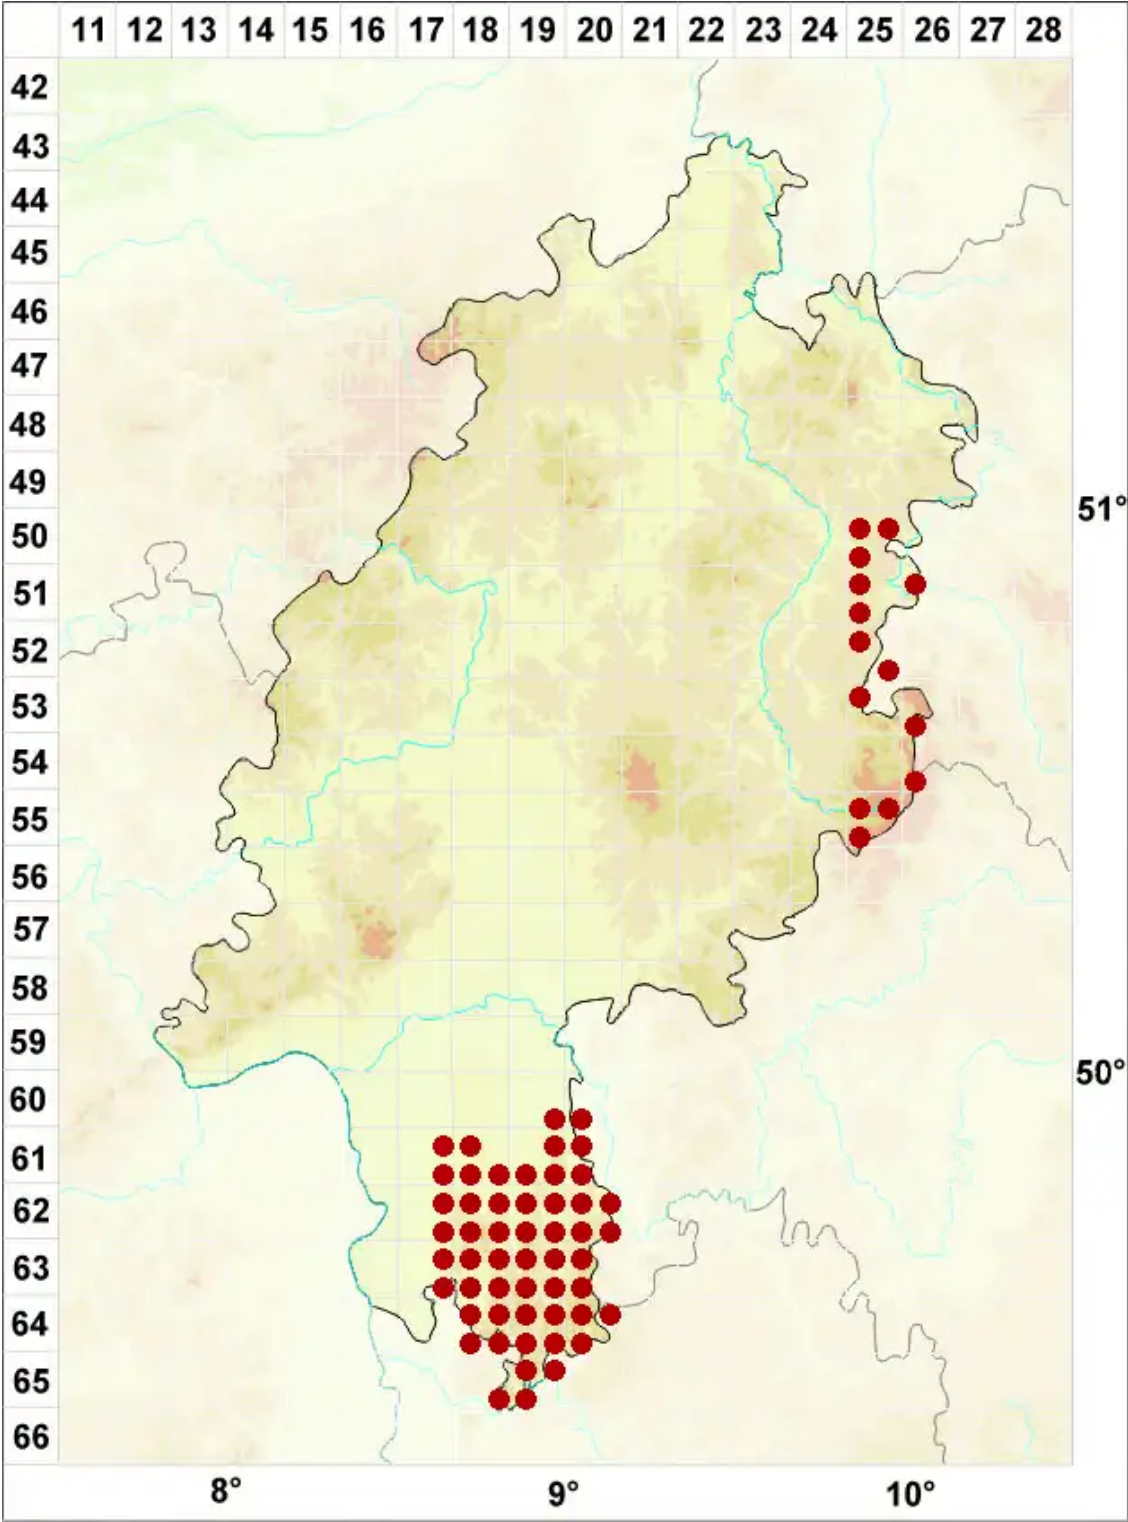

# Xanthoria elegans (Link) Th. Fr.

Zierliche Gelbflechte

Legende:

- Symbole:**
- Ausgefülltes Symbol:  
Zeitraum von 1980 bis heute (Aktuelle Angabe)
  - Leeres Symbol:  
Zeitraum vor 1980 (Altangabe)
  - Quadrat: Herbarbeleg